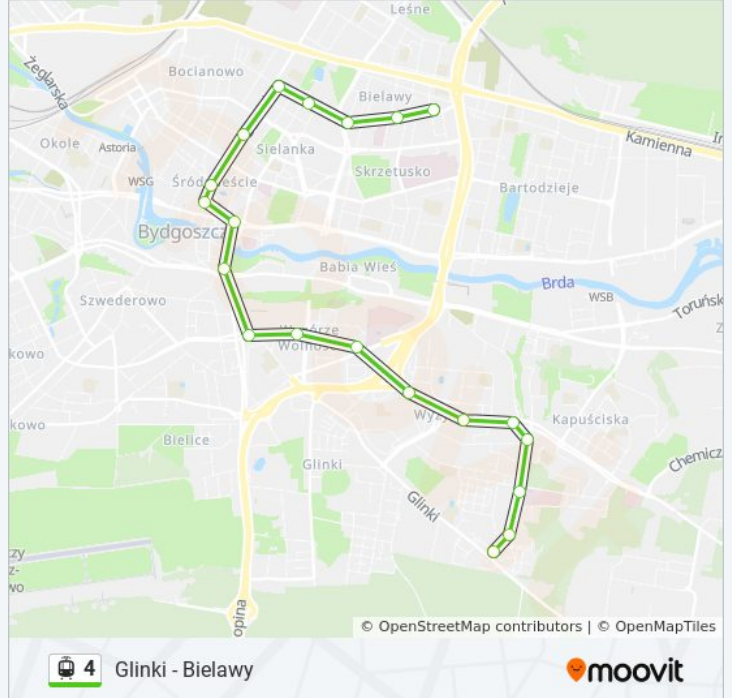

Kierunek: Bielawy - Peron 1 → Toruńska - Filmowa

14 przystanków

[WYŚWIETL ROZKŁAD JAZDY LINII](#)

- Bielawy - Peron 1
- Chodkiewicza - Lelewela
- Ukw
- Chodkiewicza - Paderewskiego
- Chodkiewicza - Gdańska
- Gdańska - Cieszkowskiego
- Plac Wolności
- Plac Praw Kobiet
- Rondo Jagiellonów
- Dworzec Autobusowy
- Jagiellońska - Łużycka
- Rondo Fordońskie
- Rondo Toruńskie
- Toruńska - Filmowa

Kierunek: Glinki → Bielawy - Peron 1

20 przystanków

[WYŚWIETL ROZKŁAD JAZDY LINII](#)

Rozkład jazdy dla: tramwaj 4

Rozkład jazdy dla Bielawy - Peron 1 → Toruńska - Filmowa

poniedziałek	19:08
wtorek	19:08
środa	19:08
czwartek	19:08
piątek	19:08
sobota	Nieobsługiwane
niedziela	Nieobsługiwane

Informacja o: tramwaj 4

Kierunek: Bielawy - Peron 1 → Toruńska - Filmowa

Przystanki: 14

Długość trwania przejazdu: 23 min

Podsumowanie linii:

[Mapa linii tramwaj 4](#)

Rozkład jazdy dla: tramwaj 4

Rozkład jazdy dla Glinki → Bielawy - Peron 1

poniedziałek	04:47 - 22:23