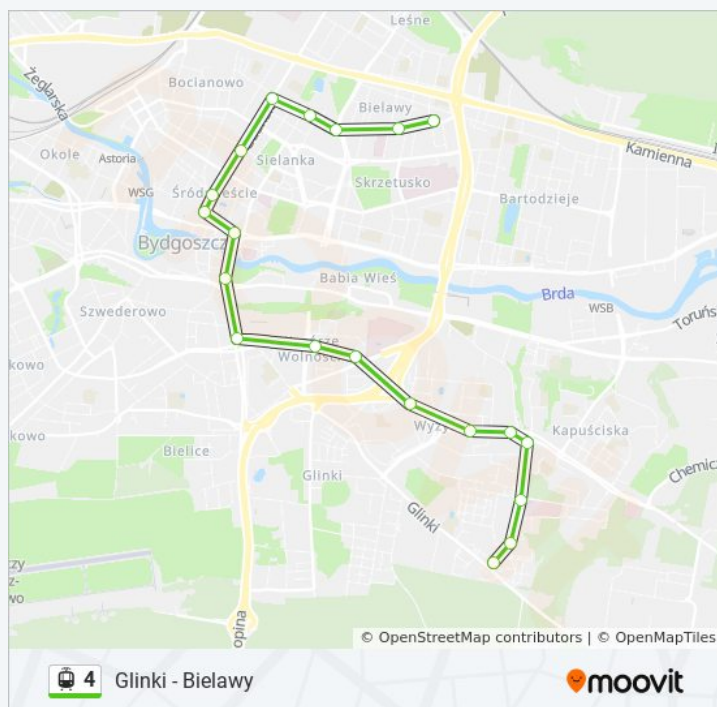

Informacja o: tramwaj 4

Kierunek: Bielawy - Peron 1 → Toruńska - Filmowa

Przystanki: 14

Długość trwania przejazdu: 23 min

Podsumowanie linii:

[Mapa linii tramwaj 4](#)

Rozkład jazdy dla: tramwaj 4

Rozkład jazdy dla Glinki → Bielawy - Peron 1

poniedziałek	04:47 - 22:23
--------------	---------------

Glinki
 Szpitalna - Solna
 Szpitalna - Łomżyńska
 Szarych Szeregów
 Szarych Szeregów
 Wyżyny
 Wojska Polskiego - Kładka
 Wojska Polskiego - Ujejskiego
 Wzgórze Wolności
 Rondo Kujawskie P+R
 Zbożowy Rynek
 Rondo Jagiellonów
 Plac Praw Kobiet
 Plac Wolności
 Gdańska - Cieszkowskiego
 Gdańska - Chodkiewicza
 Chodkiewicza - Paderewskiego
 Ukw
 Chodkiewicza - Lelewela
 Bielawy - Peron 1

wtorek	04:47 - 22:23
środa	04:47 - 22:23
czwartek	04:47 - 22:23
piątek	04:47 - 22:23
sobota	04:20 - 22:23
niedziela	05:22 - 22:23

Informacja o: tramwaj 4

Kierunek: Glinki→Bielawy - Peron 1

Przystanki: 20

Długość trwania przejazdu: 30 min

Podsumowanie linii:

Kierunek: Glinki→Toruńska - Filmowa

17 przystanków

[WYŚWIETL ROZKŁAD JAZDY LINII](#)

Glinki
 Szpitalna - Solna
 Szpitalna - Łomżyńska
 Szarych Szeregów
 Szarych Szeregów
 Wyżyny
 Wojska Polskiego - Kładka