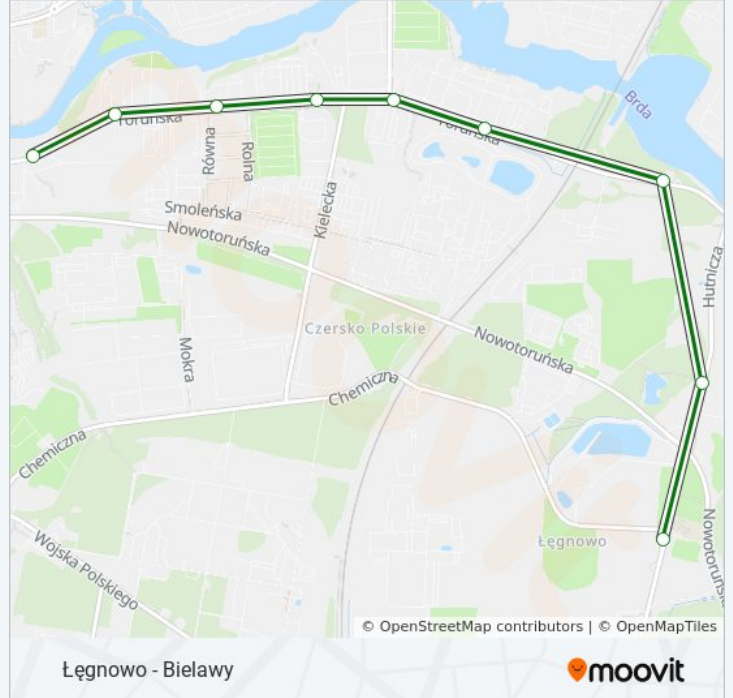

Chodkiewicza - Lelewela

Bielawy - Peron 1

**Kierunek: Łęgnowo→Toruńska - Zajezdnia
Tramwajowa**

9 przystanków

[WYŚWIETL ROZKŁAD JAZDY LINII](#)

Łęgnowo

Hutnicza - Nowotoruńska

Stomil

Toruńska - Stomil Brama

Toruńska - Sporna

Toruńska - Kielecka

Toruńska - Równa

Toruńska - Tor Awaryjny

Toruńska - Zajezdnia Tramwajowa

Rozkład jazdy dla: tramwaj 6

Rozkład jazdy dla Łęgnowo→Toruńska - Zajezdnia
Tramwajowa

poniedziałek	19:16 - 23:28
wtorek	19:16 - 23:28
środa	19:16 - 23:28
czwartek	19:16 - 23:28
piątek	19:16 - 23:28
sobota	23:00 - 23:28
niedziela	23:00 - 23:28

Informacja o: tramwaj 6

Kierunek: Łęgnowo→Toruńska - Zajezdnia
Tramwajowa

Przystanki: 9

Długość trwania przejazdu: 11 min

Podsumowanie linii:

Rozkłady jazdy i mapy tras dla tramwaj 6 są dostępne w wersji offline w formacie PDF na stronie moovitapp.com. Skorzystaj z [Moovit App](#), aby sprawdzić czasy przyjazdu autobusów na żywo, rozkłady jazdy pociągu czy metra oraz wskazówki krok po kroku jak dojechać w Toruń komunikacją zbiorową.