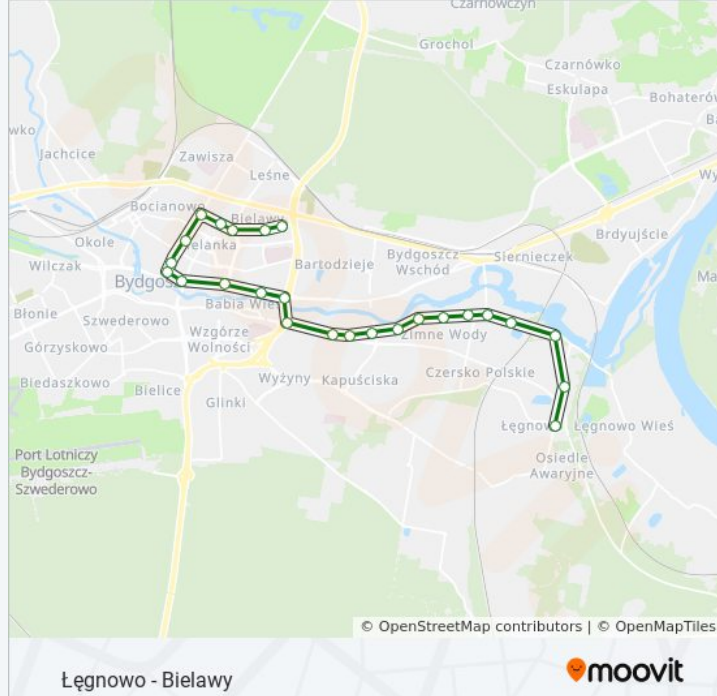

[WYŚWIETL ROZKŁAD JAZDY LINII](#)

Łęgowo
 Hutnicza - Nowotoruńska
 Stomil
 Toruńska - Stomil Brama
 Toruńska - Sporna
 Toruńska - Kielecka
 Toruńska - Równa
 Toruńska - Tor Awaryjny
 Toruńska - Zajezdnia Tramwajowa
 Toruńska - Filmowa
 Rondo Toruńskie
 Rondo Fordońskie
 Jagiellońska - Łużycka
 Dworzec Autobusowy
 Rondo Jagiellonów
 Plac Praw Kobiet
 Plac Wolności
 Gdańska - Cieszkowskiego

Informacja o: tramwaj 6

Kierunek: Łęgowo→Bielawy - Peron 1

Przystanki: 23

Długość trwania przejazdu: 37 min

Podsumowanie linii:

Gdańska - Chodkiewicza

Chodkiewicza - Paderewskiego

Ukw

Chodkiewicza - Lelewela

Bielawy - Peron 1

**Kierunek: Łęgnowo→Toruńska - Zajezdnia
Tramwajowa**

9 przystanków

[WYŚWIETL ROZKŁAD JAZDY LINII](#)

Łęgnowo

Hutnicza - Nowotoruńska

Stomil