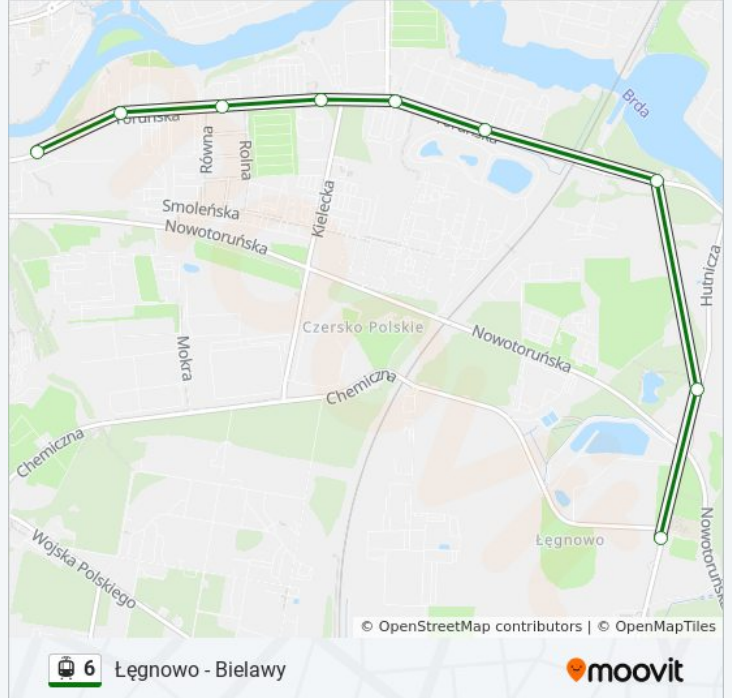

[WYŚWIETL ROZKŁAD JAZDY LINII](#)

Toruńska - Zajezdnia Tramwajowa

Toruńska - Tor Awaryjny

Toruńska - Równa

Toruńska - Kielecka

Toruńska - Sporna

Toruńska - Stomil Brama

Stomil

Hutnicza - Nowotoruńska

Łęgnowo

Rozkład jazdy dla: tramwaj 6

Rozkład jazdy dla Toruńska - Zajezdnia

Tramwajowa→Łęgnowo

poniedziałek	04:24
wtorek	04:24
środa	04:24
czwartek	04:24
piątek	04:24
sobota	04:14 - 04:47
niedziela	05:12

Informacja o: tramwaj 6

Kierunek: Toruńska - Zajezdnia

Tramwajowa→Łęgnowo

Przystanki: 9

Długość trwania przejazdu: 12 min

Podsumowanie linii:

Kierunek: Łęgowo→Bielawy - Peron 1

23 przystanków

[WYŚWIETL ROZKŁAD JAZDY LINII](#)

Łęgowo
 Hutnicza - Nowotoruńska
 Stomil
 Toruńska - Stomil Brama
 Toruńska - Sporna
 Toruńska - Kielecka
 Toruńska - Równa
 Toruńska - Tor Awaryjny
 Toruńska - Zajezdnia Tramwajowa
 Toruńska - Filmowa
 Rondo Toruńskie
 Rondo Fordońskie
 Jagiellońska - Łużycka
 Dworzec Autobusowy
 Rondo Jagiellonów
 Plac Praw Kobiet
 Plac Wolności
 Gdańska - Cieszkowskiego