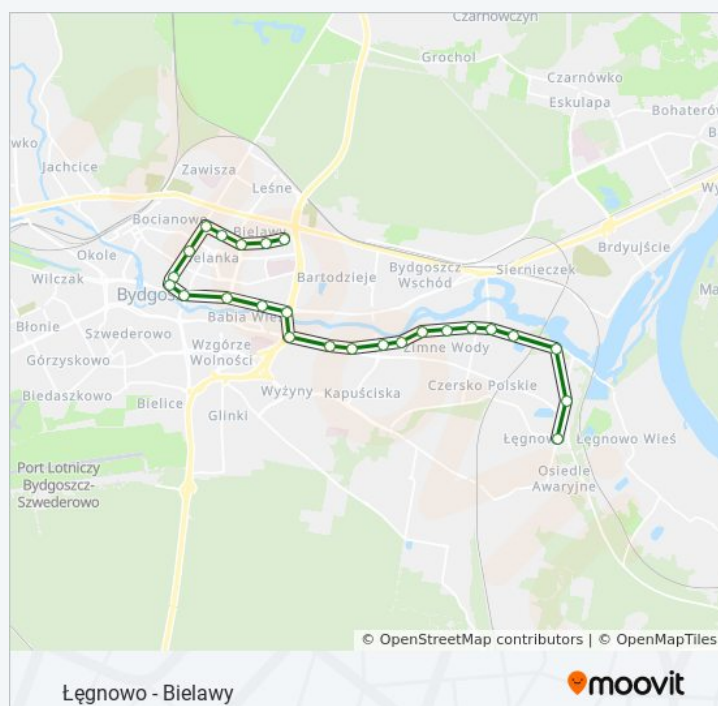

Kierunek: Bielawy - Peron 1→Toruńska - Filmowa

14 przystanków

[WYŚWIETL ROZKŁAD JAZDY LINII](#)

Bielawy - Peron 1
 Chodkiewicza - Lelewela
 Ukw
 Chodkiewicza - Paderewskiego
 Chodkiewicza - Gdańska
 Gdańska - Cieszkowskiego
 Plac Wolności
 Plac Praw Kobiet
 Rondo Jagiellonów
 Dworzec Autobusowy
 Jagiellońska - Łużycka
 Rondo Fordońskie
 Rondo Toruńskie
 Toruńska - Filmowa

Informacja o: tramwaj 6

Kierunek: Bielawy - Peron 1→Toruńska - Filmowa

Przystanki: 14

Długość trwania przejazdu: 19 min

Podsumowanie linii:

[Mapa linii tramwaj 6](#)

Kierunek: Bielawy - Peron 1→Łęgnowo

23 przystanków

czwartek	04:30 - 22:48
piątek	04:30 - 22:48
sobota	04:50 - 22:48
niedziela	05:20 - 22:48

Informacja o: tramwaj 6

Kierunek: Bielawy - Peron 1→Łęgowo

Przystanki: 23

Długość trwania przejazdu: 38 min

Podsumowanie linii:

Kierunek: Toruńska - Filmowa→Bielawy - Peron

1

14 przystanków

[WYŚWIETL ROZKŁAD JAZDY LINII](#)

Toruńska - Filmowa
 Rondo Toruńskie
 Rondo Fordońskie
 Jagiellońska - Łużycka
 Dworzec Autobusowy
 Rondo Jagiellonów
 Plac Praw Kobiet