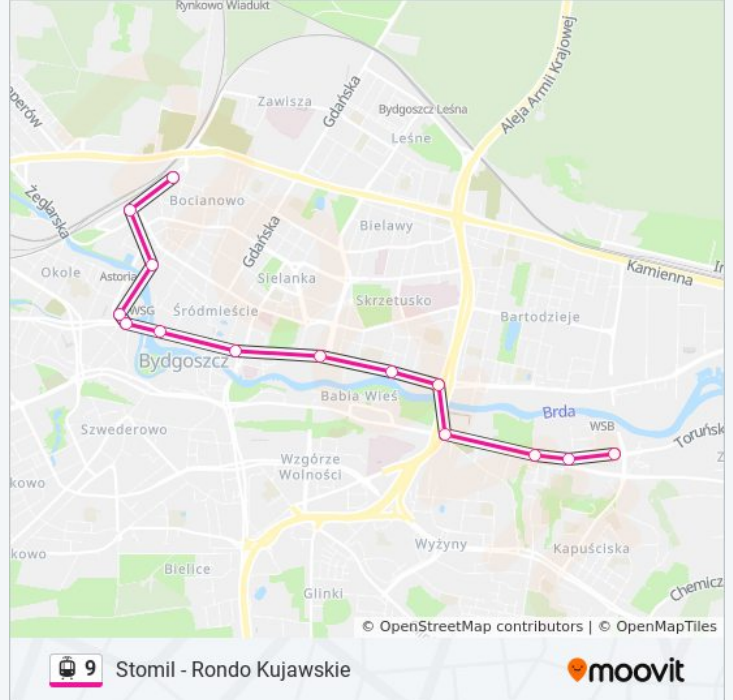

Garbary

Dworcowa - Matejki

Dworzec Główny

Rycerska

**Rozkład jazdy dla: tramwaj 9**

Rozkład jazdy dla Toruńska - Kazimierza Wielkiego → Rycerska

poniedziałek	04:14 - 05:14
wtorek	04:22
środa	04:22
czwartek	04:22
piątek	04:22
sobota	04:14
niedziela	04:14 - 05:14

**Informacja o: tramwaj 9**

**Kierunek:** Toruńska - Kazimierza Wielkiego → Rycerska

**Przystanki:** 18

**Długość trwania przejazdu:** 27 min

**Podsumowanie linii:**

Rozkłady jazdy i mapy tras dla tramwaj 9 są dostępne w wersji offline w formacie PDF na stronie [moovitapp.com](https://moovitapp.com). Skorzystaj z [Moovit App](#), aby sprawdzić czasy przyjazdu autobusów na żywo, rozkłady jazdy pociągu czy metra oraz wskazówki krok po kroku jak dojechać w Toruń komunikacją zbiorową.