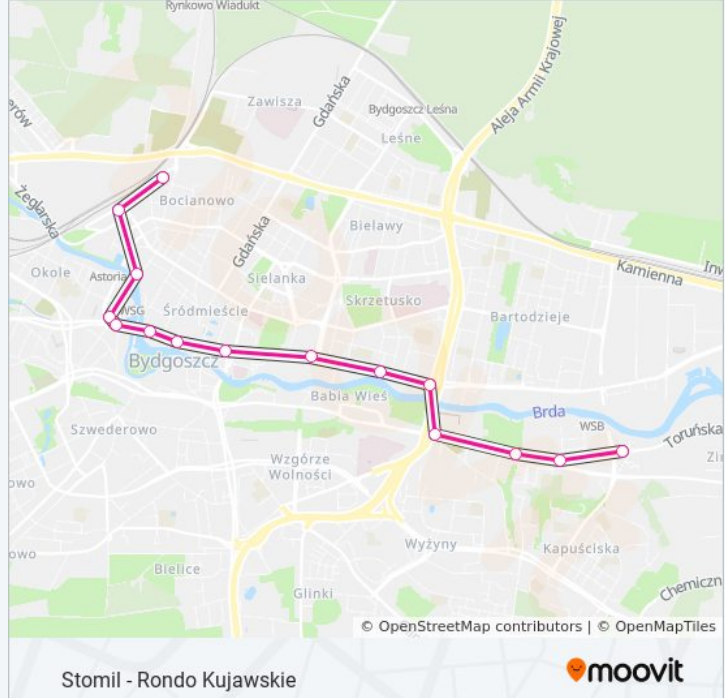

## Kierunek: Rycerska → Toruńska - Kazimierza Wielkiego

19 przystanków

[WYŚWIETL ROZKŁAD JAZDY LINII](#)

Rycerska  
 Dworzec Główny  
 Dworcowa - Matejki  
 Garbary  
 Garbary  
 Focha - Opera  
 Plac Teatralny  
 Rondo Jagiellonów  
 Zbożowy Rynek  
 Rondo Kujawskie  
 Wzgórze Wolności  
 Wojska Polskiego - Ujejskiego  
 Wojska Polskiego - Kładka  
 Wyżyny  
 Szarych Szeregów  
 Szarych Szeregów  
 Perłowa - Toruńska  
 Toruńska - Filmowa

## Rozkład jazdy dla: tramwaj 9

Rozkład jazdy dla Rycerska → Toruńska - Kazimierza Wielkiego

poniedziałek	00:17 - 23:17
wtorek	19:02 - 23:17
środa	19:02 - 23:17
czwartek	19:02 - 23:17
piątek	19:02 - 23:17
sobota	23:17
niedziela	Nieobsługiwane

## Informacja o: tramwaj 9

**Kierunek:** Rycerska → Toruńska - Kazimierza Wielkiego

**Przystanki:** 19

**Długość trwania przejazdu:** 28 min

**Podsumowanie linii:**

## Toruńska - Kazimierza Wielkiego