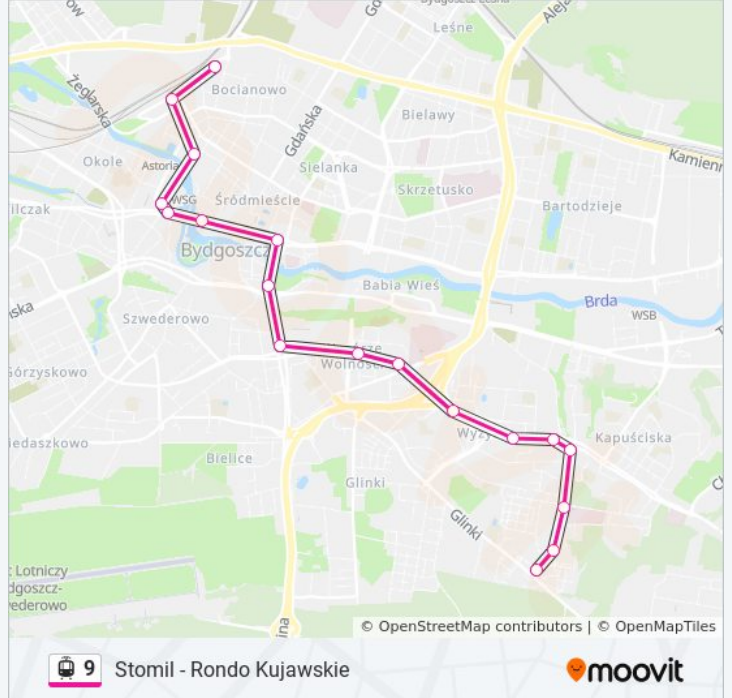

## Stomil - Rondo Kujawskie

Skorzystaj Z Aplikacji

tramwaj 9, linia (Stomil - Rondo Kujawskie), posiada 6 tras. W dni robocze kursuje:

(1) Glinki→Rycerska: 04:40 - 22:45(2) Glinki→Toruńska - Kazimierza Wielkiego: 22:55 - 23:24(3) Rycerska→Glinki: 04:54 - 22:55(4) Rycerska→Toruńska - Kazimierza Wielkiego: 19:02 - 23:17(5) Toruńska - Kazimierza Wielkiego→Glinki: 04:28 - 05:33(6) Toruńska - Kazimierza Wielkiego→Rycerska: 04:22

Skorzystaj z aplikacji Moovit, aby znaleźć najbliższy przystanek oraz czas przyjazdu najbliższego środka transportu dla: tramwaj 9.

**Kierunek: Glinki→Rycerska**

18 przystanków

[WYŚWIETL ROZKŁAD JAZDY LINII](#)

Glinki  
Szpitalna - Solna  
Szpitalna - Łomżyńska  
Szarych Szeregów  
Szarych Szeregów  
Wyżyny  
Wojska Polskiego - Kładka  
Wojska Polskiego - Ujejskiego  
Wzgórze Wolności  
Rondo Kujawskie  
Zbożowy Rynek  
Rondo Jagiellonów  
Focha - Opera  
Garbary  
Garbary  
Dworcowa - Matejki  
Dworzec Główny  
Rycerska

**Informacja o: tramwaj 9****Kierunek:** Glinki→Rycerska**Przystanki:** 18**Długość trwania przejazdu:** 27 min**Podsumowanie linii:**

**Kierunek: Glinki→Toruńska - Kazimierza Wielkiego**

8 przystanków

[WYŚWIETL ROZKŁAD JAZDY LINII](#)