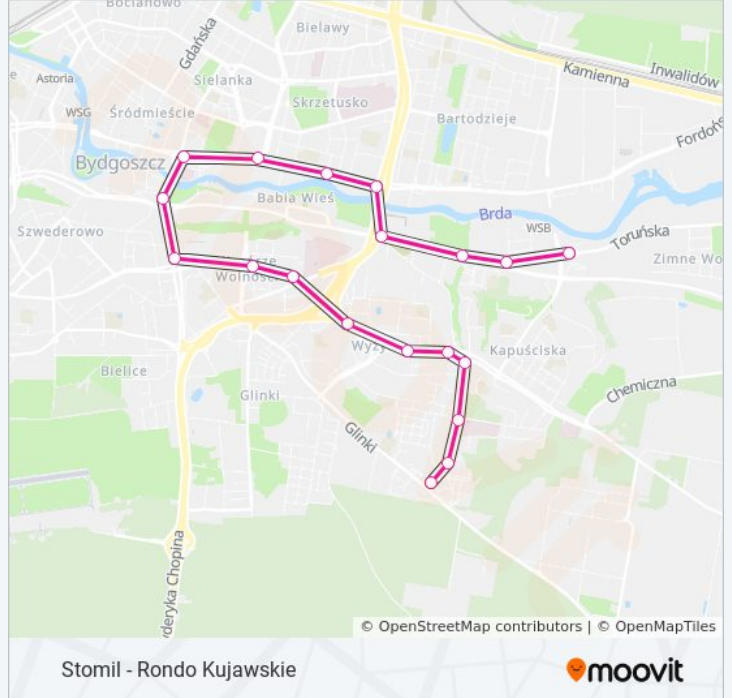

**Informacja o: tramwaj 9****Kierunek:** Glinki→Rycerska**Przystanki:** 18**Długość trwania przejazdu:** 27 min**Podsumowanie linii:**

**Kierunek: Glinki→Toruńska - Kazimierza Wielkiego**

8 przystanków

[WYŚWIETL ROZKŁAD JAZDY LINII](#)

**Rozkład jazdy dla: tramwaj 9**

Rozkład jazdy dla Glinki→Toruńska - Kazimierza Wielkiego

poniedziałek	00:24 - 23:24
wtorek	22:55 - 23:24
środa	22:55 - 23:24
czwartek	22:55 - 23:24
piątek	22:55 - 23:24
sobota	22:55 - 23:24
niedziela	22:55

**Informacja o: tramwaj 9**

**Kierunek:** Glinki→Toruńska - Kazimierza Wielkiego

**Przystanki:** 8

**Długość trwania przejazdu:** 11 min

**Podsumowanie linii:**

### Kierunek: Rycerska → Glinki

19 przystanków

[WYŚWIETL ROZKŁAD JAZDY LINII](#)

- Rycerska
- Dworzec Główny
- Dworcowa - Matejki
- Garbary
- Garbary
- Focha - Opera
- Plac Teatralny
- Rondo Jagiellonów
- Zbożowy Rynek
- Rondo Kujawskie
- Wzgórze Wolności
- Wojska Polskiego - Ujejskiego
- Wojska Polskiego - Kładka
- Wyżyny
- Szarych Szeregów
- Szarych Szeregów
- Szpitalna - Łomżyńska
- Szpitalna - Solna