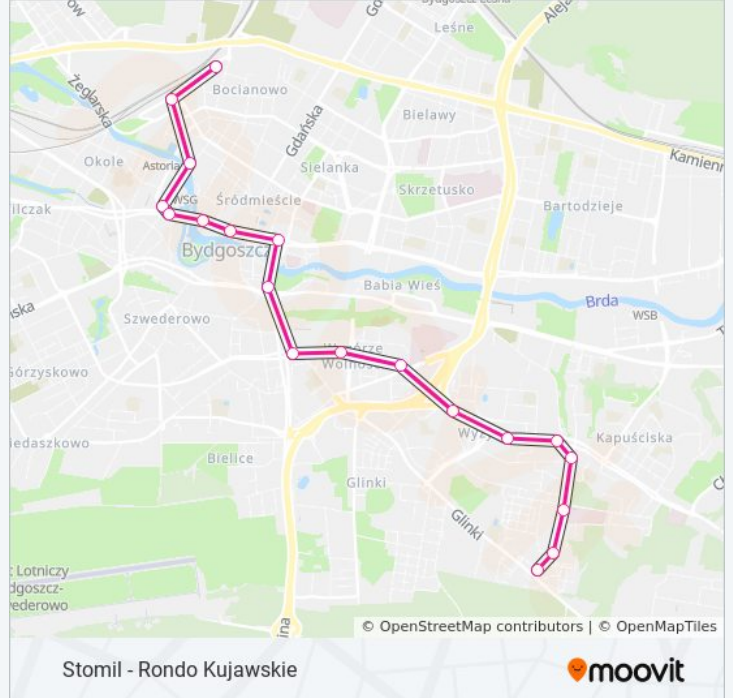

### Kierunek: Rycerska → Glinki

19 przystanków

[WYŚWIETL ROZKŁAD JAZDY LINII](#)

- Rycerska
- Dworzec Główny
- Dworcowa - Matejki
- Garbary
- Garbary
- Focha - Opera
- Plac Teatralny
- Rondo Jagiellonów
- Zbożowy Rynek
- Rondo Kujawskie
- Wzgórze Wolności
- Wojska Polskiego - Ujejskiego
- Wojska Polskiego - Kładka
- Wyżyny
- Szarych Szeregów
- Szarych Szeregów
- Szpitalna - Łomżyńska
- Szpitalna - Solna

### Rozkład jazdy dla: tramwaj 9

Rozkład jazdy dla Rycerska → Glinki

poniedziałek	04:56 - 22:56
wtorek	04:54 - 22:55
środa	04:54 - 22:55
czwartek	04:54 - 22:55
piątek	04:54 - 22:55
sobota	04:56 - 22:56
niedziela	04:56 - 22:56

### Informacja o: tramwaj 9

**Kierunek:** Rycerska → Glinki

**Przystanki:** 19

**Długość trwania przejazdu:** 28 min

**Podsumowanie linii:**

## Kierunek: Rycerska → Toruńska - Kazimierza Wielkiego

19 przystanków

[WYŚWIETL ROZKŁAD JAZDY LINII](#)

Rycerska  
 Dworzec Główny  
 Dworcowa - Matejki  
 Garbary  
 Garbary  
 Focha - Opera  
 Plac Teatralny  
 Rondo Jagiellonów  
 Zbożowy Rynek  
 Rondo Kujawskie  
 Wzgórze Wolności  
 Wojska Polskiego - Ujejskiego  
 Wojska Polskiego - Kładka  
 Wyżyny  
 Szarych Szeregów  
 Szarych Szeregów  
 Perłowa - Toruńska  
 Toruńska - Filmowa