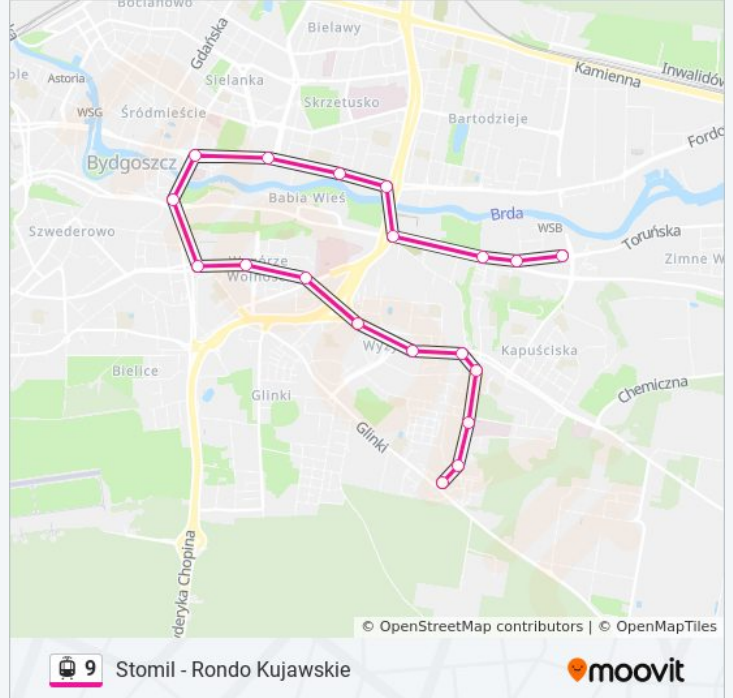

### Kierunek: Toruńska - Kazimierza Wielkiego → Glinki

8 przystanków

[WYŚWIETL ROZKŁAD JAZDY LINII](#)

Toruńska - Kazimierza Wielkiego

Toruńska - Filmowa

Perłowa - Toruńska

Szarych Szeregów

Szarych Szeregów

Szpitalna - Łomżyńska

Szpitalna - Solna

Glinki

### Rozkład jazdy dla: tramwaj 9

Rozkład jazdy dla Toruńska - Kazimierza Wielkiego → Glinki

poniedziałek	Nieobsługiwane
wtorek	04:28 - 05:33
środa	04:28 - 05:33
czwartek	04:28 - 05:33
piątek	04:28 - 05:33
sobota	04:32 - 04:59
niedziela	Nieobsługiwane

### Informacja o: tramwaj 9

**Kierunek:** Toruńska - Kazimierza Wielkiego → Glinki

**Przystanki:** 8

**Długość trwania przejazdu:** 9 min

**Podsumowanie linii:**

**Kierunek: Toruńska - Kazimierza Wielkiego → Rycerska**