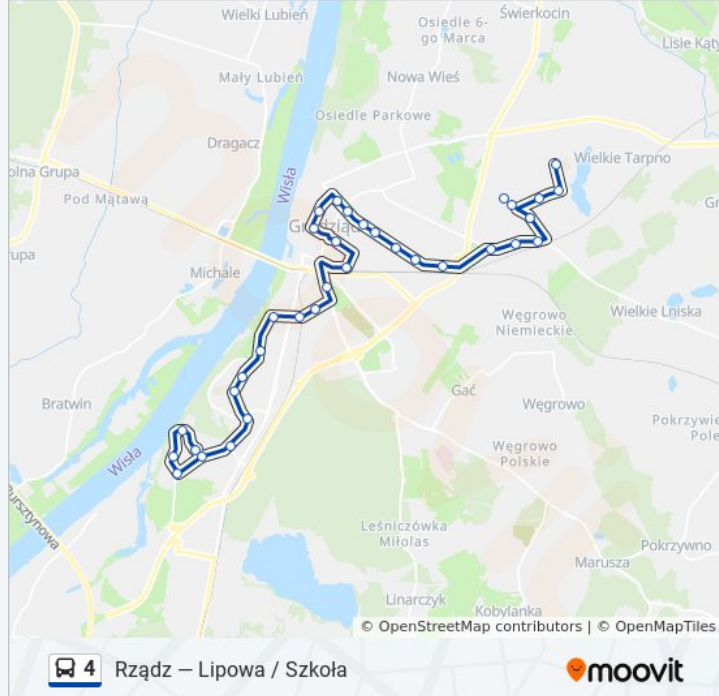

Dworzec Kolejowy

Rapackiego

Aleja 23 Stycznia 04

Sienkiewicza

Sikorskiego

Mikołaja Z Ryńska

Waryńskiego / Centrum Medyczne

Waryńskiego / Czarna Doga

Waryńskiego / Ruchniewicza

Waryńskiego / Mierostawskiego

Waryńskiego / Łukasiewicza

Rondo Maczka

Waryńskiego / Droga Bociania

Waryńskiego / Droga Graniczna

Droga Graniczna

Droga Graniczna / Strefa

Droga Graniczna / Rondo Grabskiego

Droga Kurpiowska / Żonkilowa

Droga Kurpiowska / Lipowa

Lipowa / Szkoła

Rozkłady jazdy i mapy tras dla autobus 4 są dostępne w wersji offline w formacie PDF na stronie moovitapp.com. Skorzystaj z [Moovit App](https://moovitapp.com), aby sprawdzić czasy przyjazdu autobusów na żywo, rozkłady jazdy pociągu czy metra oraz wskazówki krok po kroku jak dojechać w Toruń komunikacją zbiorową.

[O Moovit](#) • [Rozwiązania MaaS](#) • [Obsługiwane państwa](#) • [Społeczność Moovit](#)

© 2023 Moovit - Wszelkie prawa zastrzeżone

Sprawdź przyjazdy pojazdów w czasie rzeczywistym