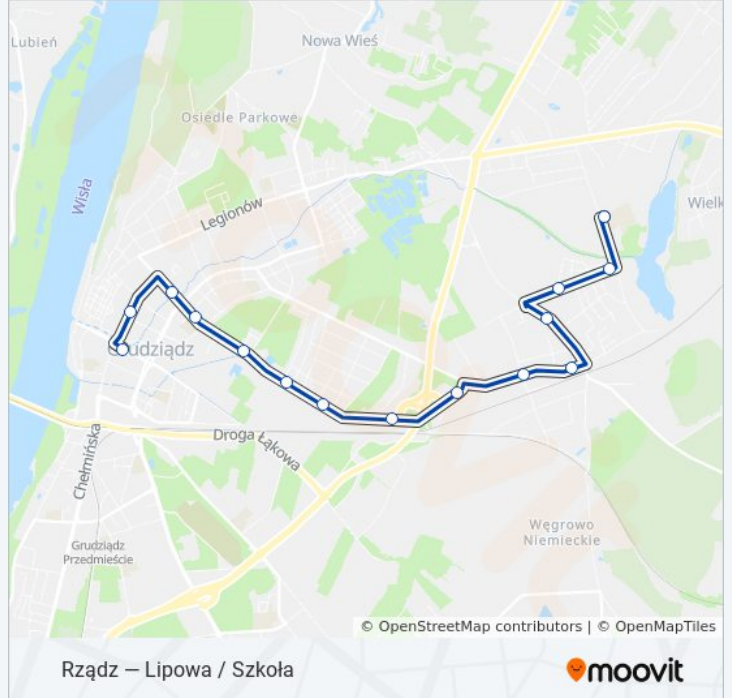

Skorzystaj z aplikacji Moovit, aby znaleźć najbliższy przystanek oraz czas przyjazdu najbliższego środka transportu dla: autobus 4.

**Kierunek: Lipowa / Szkoła→Aleja 23 Stycznia 05**

15 przystanków

[WYŚWIETL ROZKŁAD JAZDY LINII](#)

Lipowa / Szkoła  
Droga Kurpiowska / Lipowa  
Droga Kurpiowska / Żonkilowa  
Droga Graniczna  
Waryńskiego / Droga Graniczna  
Waryńskiego / Droga Bociania  
Rondo Maczka  
Waryńskiego / Łukasiewicza  
Waryńskiego / Mierosławskiego  
Waryńskiego / Ruchniewicza  
Waryńskiego / Czarna Doga  
Mikołaja Z Ryńska  
Sikorskiego  
Sienkiewicza  
Aleja 23 Stycznia 05

#### Informacja o: autobus 4

**Kierunek:** Lipowa / Szkoła→Aleja 23 Stycznia 05

**Przystanki:** 15

**Długość trwania przejazdu:** 19 min

**Podsumowanie linii:**

**Kierunek: Lipowa / Szkoła → Rządź**

33 przystanków

[WYŚWIETL ROZKŁAD JAZDY LINII](#)

Lipowa / Szkoła  
 Droga Kurpiowska / Lipowa  
 Droga Kurpiowska / Żonkilowa  
 Droga Graniczna / Strefa  
 Droga Graniczna / Rondo Grabskiego  
 Droga Graniczna  
 Waryńskiego / Droga Graniczna  
 Waryńskiego / Droga Bociania  
 Rondo Maczka  
 Waryńskiego / Łukasiewicza  
 Waryńskiego / Mierosławskiego  
 Waryńskiego / Ruchniewiczza  
 Waryńskiego / Czarna Doga  
 Mikołaja Z Ryńska  
 Sikorskiego  
 Sienkiewiczza  
 Aleja 23 Stycznia 05  
 Rapackiego