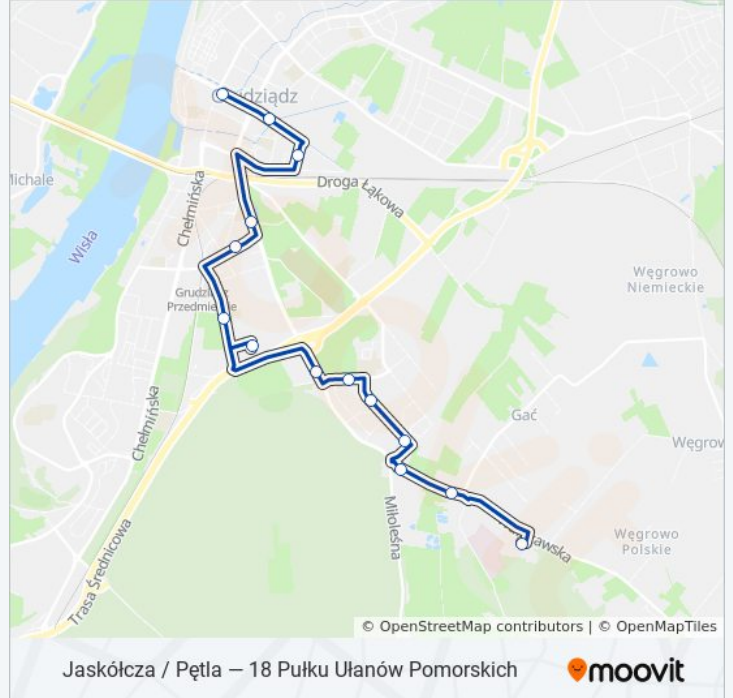

### Informacja o: autobus 13

**Kierunek:** Aleja 23 Stycznia 03→Solanki

**Przystanki:** 14

**Długość trwania przejazdu:** 23 min

**Podsumowanie linii:**

Jaskólcza / Pętla – 18 Pułku Ułanów Pomorskich

## Kierunek: Aleja 23 Stycznia 04 → 18 Pułku Ułanów Pomorskich

8 przystanków

[WYŚWIETL ROZKŁAD JAZDY LINII](#)

Aleja 23 Stycznia 04

Sienkiewicza

Legionów / Szkoła

Foteczna / Legionów

Forteczna / Szkoła