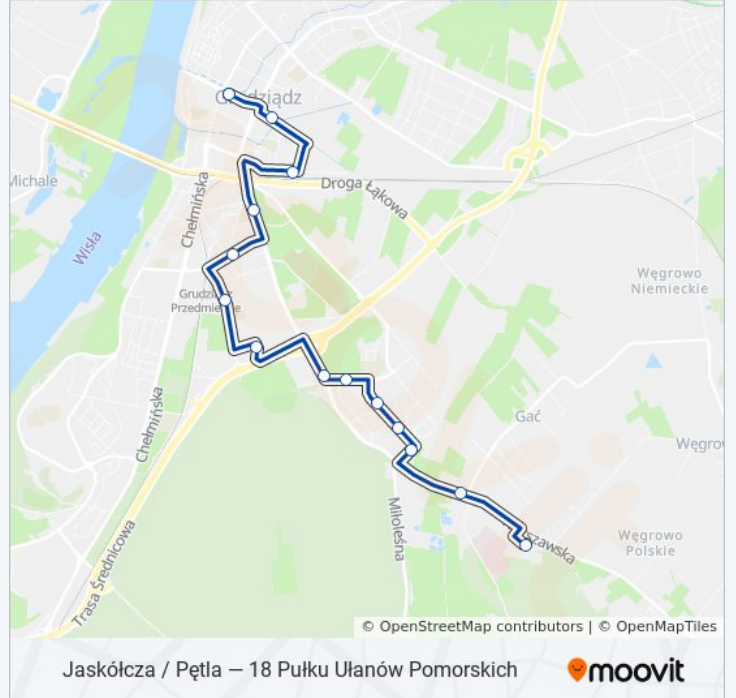

Rozkłady jazdy i mapy tras dla autobus 13 są dostępne w wersji offline w formacie PDF na stronie moovitapp.com. Skorzystaj z [Moovit App](#), aby sprawdzić czasy przyjazdu autobusów na żywo, rozkłady jazdy pociągu czy metra oraz wskazówki krok po kroku jak dojechać w Toruń komunikacją zbiorową.

[O Moovit](#) • [Rozwiązania MaaS](#) • [Obsługiwane państwa](#) • [Społeczność Moovit](#)

© 2023 Moovit - Wszelkie prawa zastrzeżone

**Sprawdź przyjazdy pojazdów
w czasie rzeczywistym**