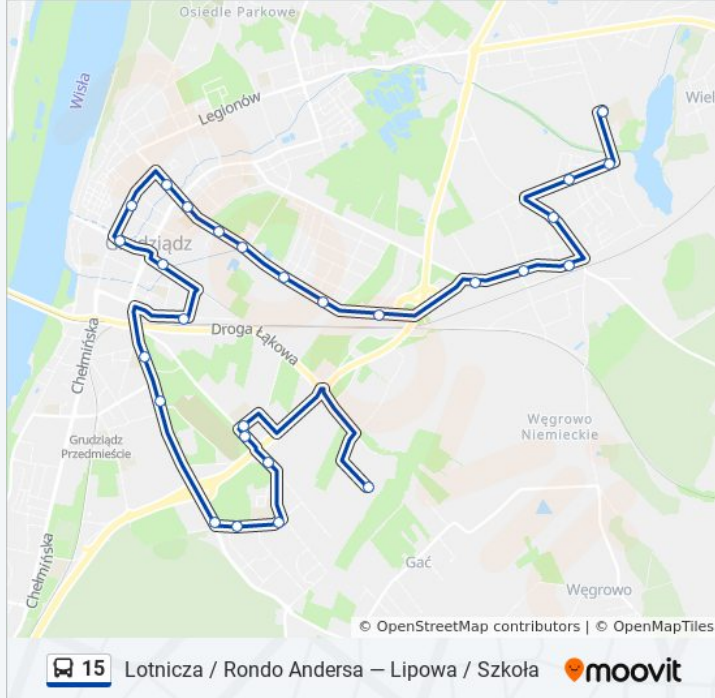

15

Lotnicza / Rondo Andersa — Lipowa / Szkoła

Wyświetl Wersję Na Przeglądarce

autobus 15, linia (Lotnicza / Rondo Andersa — Lipowa / Szkoła), posiada 6 tras. W dni robocze kursuje:  
(1) Aleja 23 Stycznia 03→Lotnicza / Rondo Andersa: 06:52(2) Aleja 23 Stycznia 03→Rossmann: 05:25 - 21:33(3)  
Lipowa / Szkoła→Lotnicza / Rondo Andersa: 07:52 - 16:02(4) Lotnicza / Rondo Andersa→Lipowa / Szkoła: 05:08 -  
15:05(5) Rossmann→Aleja 23 Stycznia 04: 10:00 - 22:15(6) Rossmann→Lipowa / Szkoła: 06:15  
Skorzystaj z aplikacji Moovit, aby znaleźć najbliższy przystanek oraz czas przyjazdu najbliższego środka transportu dla:  
autobus 15.

### Kierunek: Rossmann → Lipowa / Szkoła

27 przystanków

[WYŚWIETL ROZKŁAD JAZDY LINII](#)

- Rossmann
- Budowlanych
- Parkowa / Szkoła
- Parkowa / Wzu
- Nauczycielska / Szkoła
- Nauczycielska
- Hallera / Nauczycielska
- Hallera / Cmentarna
- Hallera / Park
- Dworzec Kolejowy
- Rapackiego
- Aleja 23 Stycznia 04
- Sienkiewicza
- Sikorskiego
- Mikołaja Z Ryńska
- Waryńskiego / Centrum Medyczne
- Waryńskiego / Czarna Doga
- Waryńskiego / Ruchniewiczza

### Informacja o: autobus 15

**Kierunek:** Rossmann → Lipowa / Szkoła

**Przystanki:** 27

**Długość trwania przejazdu:** 39 min

**Podsumowanie linii:**

Waryńskiego / Mierosławskiego

Waryńskiego / Łukasiewicza

Rondo Maczka

Waryńskiego / Droga Bociania

Waryńskiego / Droga Graniczna

Droga Graniczna

Droga Kurpiowska / Żonkilowa

Droga Kurpiowska / Lipowa

Lipowa / Szkoła

Rozkłady jazdy i mapy tras dla autobus 15 są dostępne w wersji offline w formacie PDF na stronie [moovitapp.com](https://moovitapp.com). Skorzystaj z [Moovit App](#), aby sprawdzić czasy przyjazdu autobusów na żywo, rozkłady jazdy pociągu czy metra oraz wskazówki krok po kroku jak dojechać w Toruń komunikacją zbiorową.