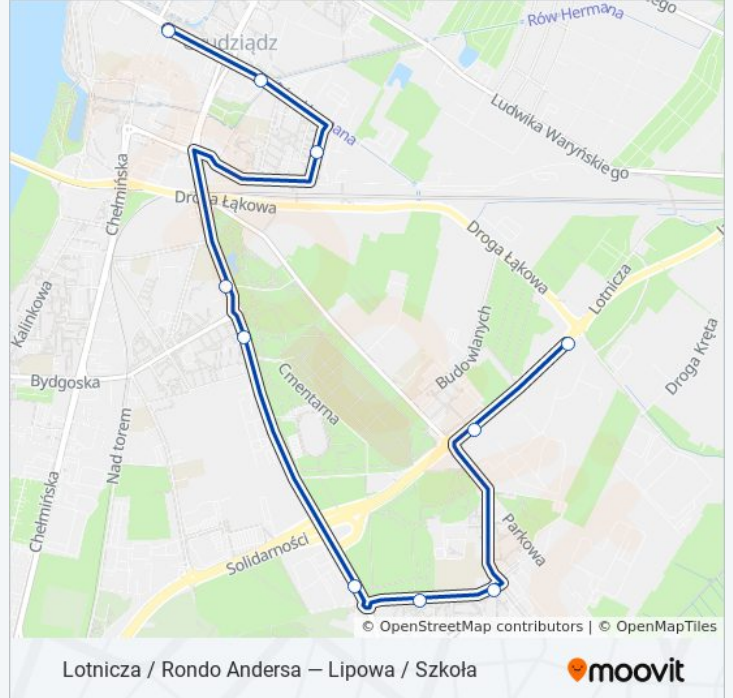

15

Lotnicza / Rondo Andersa — Lipowa / Szkoła

Wyświetl Wersję Na Przeglądarce

autobus 15, linia (Lotnicza / Rondo Andersa — Lipowa / Szkoła), posiada 6 tras. W dni robocze kursuje:  
(1) Aleja 23 Stycznia 03→Lotnicza / Rondo Andersa: 06:52(2) Aleja 23 Stycznia 03→Rossmann: 05:25 - 21:33(3)  
Lipowa / Szkoła→Lotnicza / Rondo Andersa: 07:52 - 16:02(4) Lotnicza / Rondo Andersa→Lipowa / Szkoła: 05:08 -  
15:05(5) Rossmann→Aleja 23 Stycznia 04: 10:00 - 22:15(6) Rossmann→Lipowa / Szkoła: 06:15  
Skorzystaj z aplikacji Moovit, aby znaleźć najbliższy przystanek oraz czas przyjazdu najbliższego środka transportu dla:  
autobus 15.

**Kierunek: Aleja 23 Stycznia 03→Lotnicza / Rondo Andersa**

10 przystanków

[WYŚWIETL ROZKŁAD JAZDY LINII](#)

Aleja 23 Stycznia 03

Rapackiego

Królewska

Hallera / Bursa

Hallera / Bora Komorowskiego

Hallera / Nauczycielska

Nauczycielska

Nauczycielska / Szkoła

Lotnicza / Parkowa

Lotnicza / Rondo Andersa

**Rozkład jazdy dla: autobus 15**

Rozkład jazdy dla Aleja 23 Stycznia 03→Lotnicza / Rondo Andersa

|              |                |
|--------------|----------------|
| poniedziałek | 06:52          |
| wtorek       | 06:52          |
| środa        | 06:52          |
| czwartek     | 06:52          |
| piątek       | 06:52          |
| sobota       | Nieobsługiwane |
| niedziela    | Nieobsługiwane |

**Informacja o: autobus 15****Kierunek:** Aleja 23 Stycznia 03→Lotnicza / Rondo Andersa**Przystanki:** 10**Długość trwania przejazdu:** 14 min**Podsumowanie linii:**

**Kierunek: Aleja 23 Stycznia 03→Rossmann**