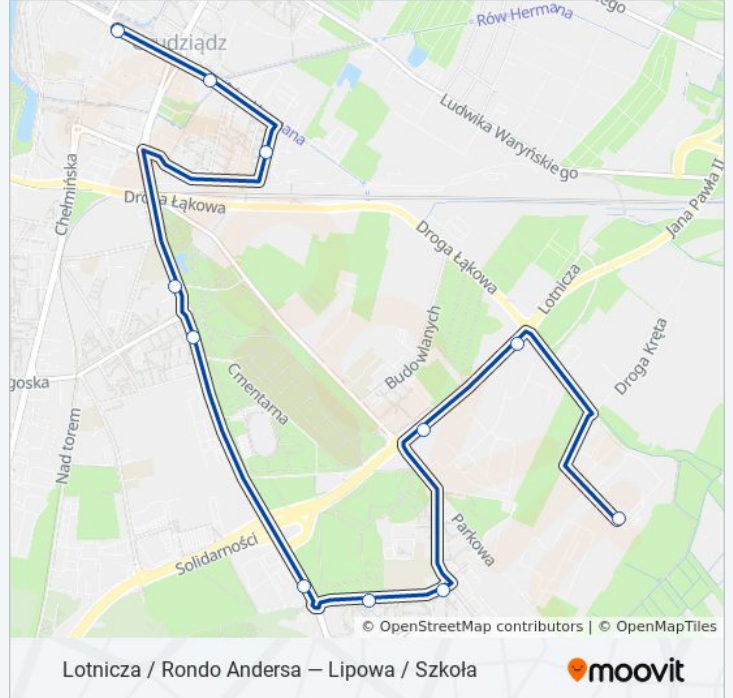

11 przystanków

[WYŚWIETL ROZKŁAD JAZDY LINII](#)

Aleja 23 Stycznia 03

Rapackiego

Królewska

Hallera / Bursa

Hallera / Bora Komorowskiego

Hallera / Nauczycielska

### Rozkład jazdy dla: autobus 15

Rozkład jazdy dla Aleja 23 Stycznia 03→Rossmann

|              |               |
|--------------|---------------|
| poniedziałek | 05:25 - 21:33 |
| wtorek       | 05:25 - 21:33 |
| środa        | 05:25 - 21:33 |
| czwartek     | 05:25 - 21:33 |
| piątek       | 05:25 - 21:33 |
| sobota       | 09:30 - 10:30 |
| niedziela    | 05:25 - 13:30 |

### Informacja o: autobus 15

**Kierunek:** Aleja 23 Stycznia 03→Rossmann

**Przystanki:** 11

**Długość trwania przejazdu:** 17 min

**Podsumowanie linii:**

**Kierunek: Lipowa / Szkoła → Lotnicza / Rondo Andersa**

24 przystanków

[WYŚWIETL ROZKŁAD JAZDY LINII](#)

- Lipowa / Szkoła
- Droga Kurpiowska / Lipowa
- Droga Kurpiowska / Żonkilowa
- Droga Graniczna
- Waryńskiego / Droga Graniczna
- Waryńskiego / Droga Bociania
- Rondo Maczka
- Waryńskiego / Łukasiewicza
- Waryńskiego / Mierosławskiego
- Waryńskiego / Ruchniewiczza
- Waryńskiego / Czarna Doga
- Mikołaja Z Ryńska
- Sikorskiego
- Sienkiewiczza
- Aleja 23 Stycznia 03
- Rapackiego
- Królewska
- Hallera / Bursa