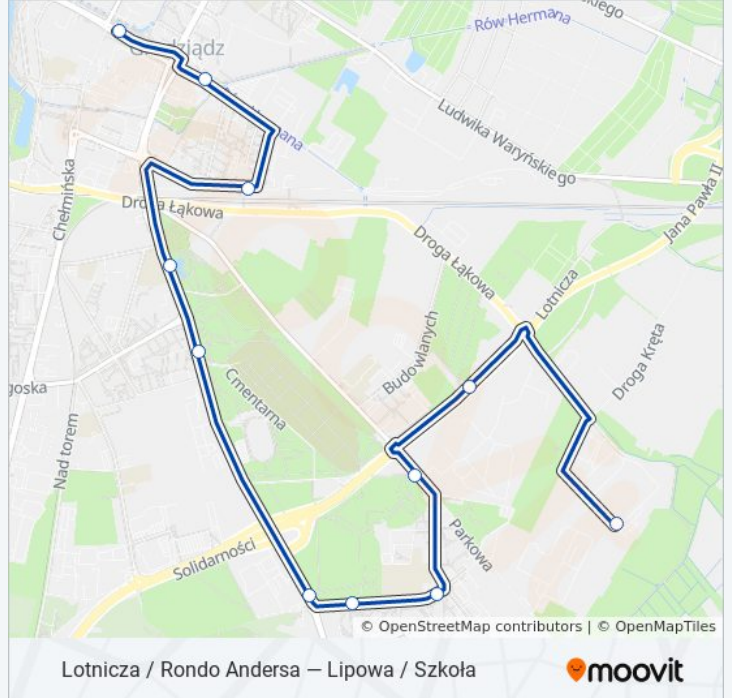

### Kierunek: Rossmann → Aleja 23 Stycznia 04

11 przystanków

[WYŚWIETL ROZKŁAD JAZDY LINII](#)

Rossmann

Lotnicza

Parkowa / Wzu

Nauczycielska / Szkoła

Nauczycielska

### Informacja o: autobus 15

**Kierunek:** Rossmann → Aleja 23 Stycznia 04

**Przystanki:** 11

**Długość trwania przejazdu:** 17 min

**Podsumowanie linii:**

Lotnicza / Rondo Andersa – Lipowa / Szkoła

### Kierunek: Rossmann → Lipowa / Szkoła

27 przystanków

[WYŚWIETL ROZKŁAD JAZDY LINII](#)

- Rossmann
- Budowlanych
- Parkowa / Szkoła
- Parkowa / Wzu
- Nauczycielska / Szkoła
- Nauczycielska
- Hallera / Nauczycielska
- Hallera / Cmentarna
- Hallera / Park
- Dworzec Kolejowy
- Rapackiego
- Aleja 23 Stycznia 04
- Sienkiewicza
- Sikorskiego
- Mikołaja Z Ryńska
- Waryńskiego / Centrum Medyczne
- Waryńskiego / Czarna Doga
- Waryńskiego / Ruchniewiczza