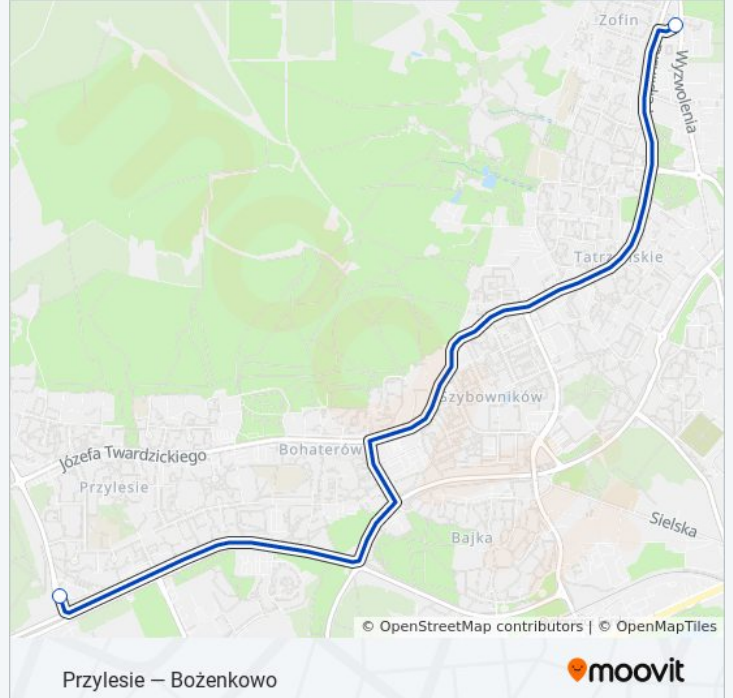

### Kierunek: Przylesie P+R→Przylesie P+R

41 przystanków

[WYŚWIETL ROZKŁAD JAZDY LINII](#)

Przylesie P+R  
Korfantego - Prejsa  
POD Skarpą - Żemojtela  
POD Skarpą - Stamma  
POD Skarpą - Przemysła II  
Czarnówczyn  
Osielsko - Gryczana  
Osielsko - Cisowa  
Osielsko - Leśna  
Osielsko - Kwiatowa  
Osielsko - Kolonijna  
Osielsko - Jana Pawła II  
Osielsko - Kąty  
Żołędowo - Tulipanowa  
Żołędowo - Klonowa  
Żołędowo - Koronowska  
Maksymilianowo - Szkoła  
Maksymilianowo - Świetlica  
Bożenkowo - Osiedlowa  
Bożenkowo - Bożenkowska

**Informacja o: autobus 98**

**Kierunek:** Przylesie P+R→Tatrzańskie

**Przystanki:** 2

**Długość trwania przejazdu:** 10 min

**Podsumowanie linii:**

**Kierunek:** Tatrzańskie→Przylesie P+R

2 przystanków

[WYŚWIETL ROZKŁAD JAZDY LINII](#)

**Informacja o: autobus 98**

**Kierunek:** Tatrzańskie→Przylesie P+R

**Przystanki:** 2

**Długość trwania przejazdu:** 10 min

**Podsumowanie linii:**

Rozkłady jazdy i mapy tras dla autobus 98 są dostępne w wersji offline w formacie PDF na stronie [moovitapp.com](https://moovitapp.com). Skorzystaj z [Moovit App](#), aby sprawdzić czasy przyjazdu autobusów na żywo, rozkłady jazdy pociągu czy metra oraz wskazówki krok po kroku jak dojechać w Toruń komunikacją zbiorową.