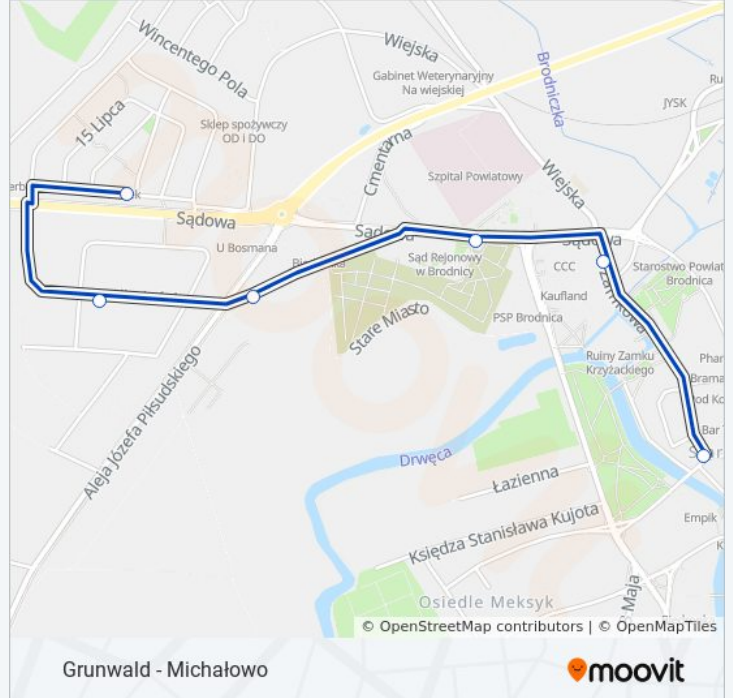

Przystanki: 10

Długość trwania przejazdu: 13 min

Podsumowanie linii:

Kierunek: Grunwald Pętla → Św. Jakuba

6 przystanków

[WYŚWIETL ROZKŁAD JAZDY LINII](#)

Grunwald Pętla

Gwardii Ludowej

Generała Stanisława Maczka

Sądowa

Zamkowa

Św. Jakuba

Rozkład jazdy dla: autobus 1

Rozkład jazdy dla Grunwald Pętla → Św. Jakuba

poniedziałek	19:45
wtorek	19:45
środa	19:45
czwartek	19:45
piątek	19:45
sobota	13:05
niedziela	Nieobsługiwane

Informacja o: autobus 1

Kierunek: Grunwald Pętla → Św. Jakuba

Przystanki: 6

Długość trwania przejazdu: 7 min

Podsumowanie linii:

Grunwald - Michałowo

Kierunek: Michałowo Pętla → Dworzec PKP

13 przystanków

[WYŚWIETL ROZKŁAD JAZDY LINII](#)

- Michałowo Pętla
- Lidzbarska
- Lidzbarska I
- Matejki I
- Wyspiańskiego II
- Wyspiańskiego
- 18 Stycznia
- Mazurska
- Przykop
- Przykop I
- Przykop II
- Kamionka
- Dworzec PKP