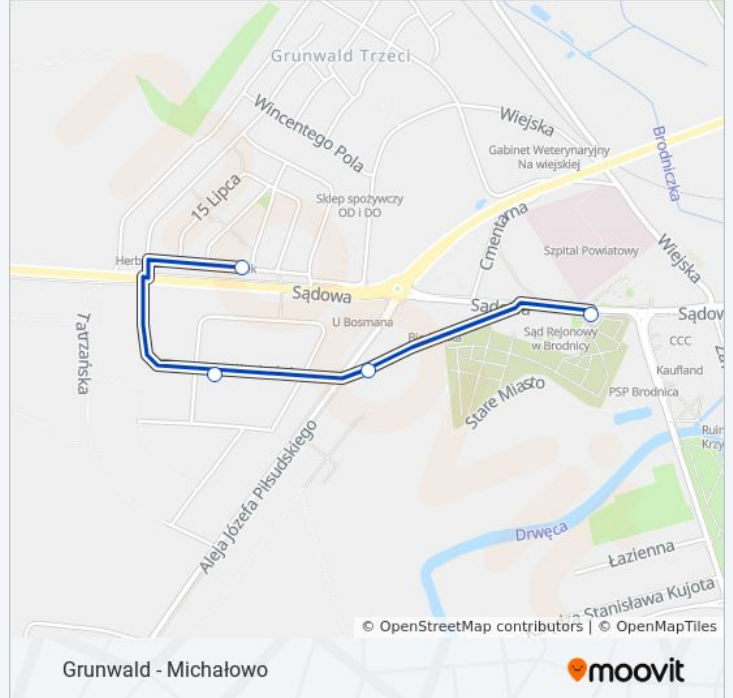

Informacja o: autobus 1**Kierunek:** Grunwald Pętla→Michałowo Pętla**Przystanki:** 16**Długość trwania przejazdu:** 19 min**Podsumowanie linii:**

Kierunek: Grunwald Pętla → Sądowa

4 przystanków

[WYŚWIETL ROZKŁAD JAZDY LINII](#)

Grunwald Pętla

Gwardii Ludowej

Generała Stanisława Maczka

Sądowa

Rozkład jazdy dla: autobus 1

Rozkład jazdy dla Grunwald Pętla → Sądowa

poniedziałek	10:25 - 14:05
wtorek	10:25 - 14:05
środa	10:25 - 14:05
czwartek	10:25 - 14:05
piątek	10:25 - 14:05
sobota	Nieobsługiwane
niedziela	Nieobsługiwane

Informacja o: autobus 1

Kierunek: Grunwald Pętla → Sądowa

Przystanki: 4

Długość trwania przejazdu: 4 min

Podsumowanie linii:

Kierunek: Grunwald Pętla → Wyspiańskiego

10 przystanków

[WYŚWIETL ROZKŁAD JAZDY LINII](#)