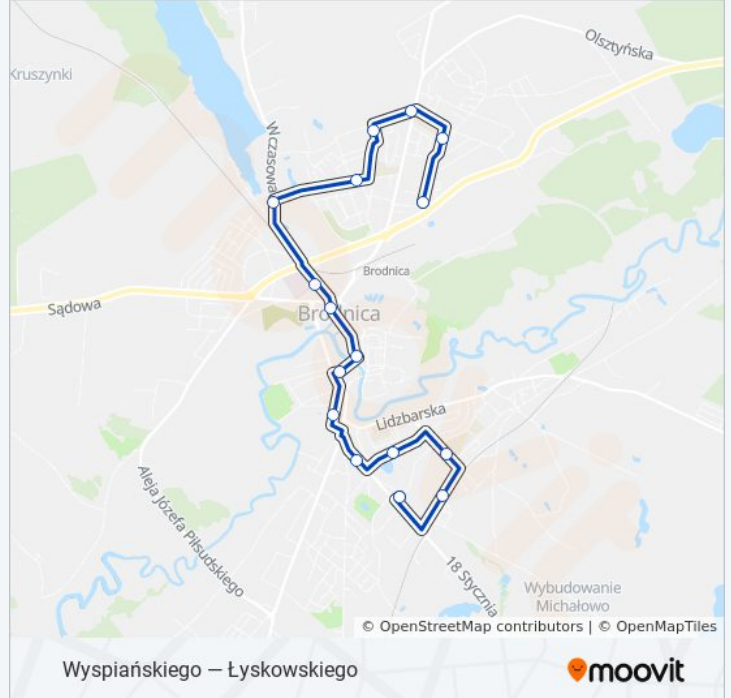

16 przystanków

[WYŚWIETL ROZKŁAD JAZDY LINII](#)

- Łyskowskiego Pętla
- Łyskowskiego
- Graniczna
- Powstańców Wielkopolskich II
- Karbowska
- Niskie Brodno
- Wiejska
- Zamkowa
- Św. Jakuba
- Kościelna
- 3 Maja
- 18 Stycznia
- Ceglana
- Matejki
- Witosa
- Wyspiańskiego

**Rozkład jazdy dla: autobus 3**

Rozkład jazdy dla Łyskowskiego Pętla → Wyspiańskiego

poniedziałek	07:23 - 19:45
wtorek	07:23 - 19:45
środa	07:23 - 19:45
czwartek	07:23 - 19:45
piątek	07:23 - 19:45
sobota	07:10
niedziela	09:55 - 13:25

**Informacja o: autobus 3**

**Kierunek:** Łyskowskiego Pętla → Wyspiańskiego

**Przystanki:** 16

**Długość trwania przejazdu:** 20 min

**Podsumowanie linii:**

### Kierunek: Łyskowski Pętla → Św. Jakuba

9 przystanków

[WYŚWIETL ROZKŁAD JAZDY LINII](#)

Łyskowski Pętla  
 Łyskowskiego  
 Graniczna  
 Powstańców Wielkopolskich II  
 Karbowska  
 Niskie Brodno  
 Wiejska  
 Zamkowa  
 Św. Jakuba