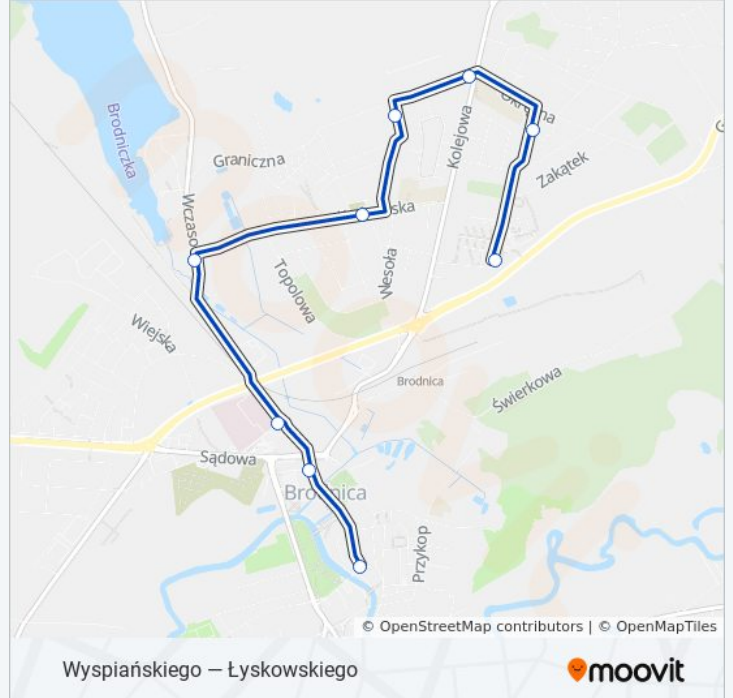

**Informacja o: autobus 3**

**Kierunek:** Łyskowskiego Pętla → Wyspiańskiego

**Przystanki:** 16

**Długość trwania przejazdu:** 20 min

**Podsumowanie linii:**

### Kierunek: Łyskowski Pętla → Św. Jakuba

9 przystanków

[WYŚWIETL ROZKŁAD JAZDY LINII](#)

Łyskowski Pętla  
 Łyskowskiego  
 Graniczna  
 Powstańców Wielkopolskich II  
 Karbowska  
 Niskie Brodno  
 Wiejska  
 Zamkowa  
 Św. Jakuba

### Rozkład jazdy dla: autobus 3

Rozkład jazdy dla Łyskowski Pętla → Św. Jakuba

poniedziałek	13:55 - 15:00
wtorek	13:55 - 15:00
środa	13:55 - 15:00
czwartek	13:55 - 15:00
piątek	13:55 - 15:00
sobota	08:10 - 15:10
niedziela	09:10 - 12:10

### Informacja o: autobus 3

**Kierunek:** Łyskowski Pętla → Św. Jakuba

**Przystanki:** 9

**Długość trwania przejazdu:** 11 min

**Podsumowanie linii:**

Rozkłady jazdy i mapy tras dla autobus 3 są dostępne w wersji offline w formacie PDF na stronie [moovitapp.com](https://moovitapp.com). Skorzystaj z [Moovit App](#), aby sprawdzić czasy przyjazdu autobusów na żywo, rozkłady jazdy pociągu czy metra oraz wskazówki krok po kroku jak dojechać w Toruń komunikacją zbiorową.