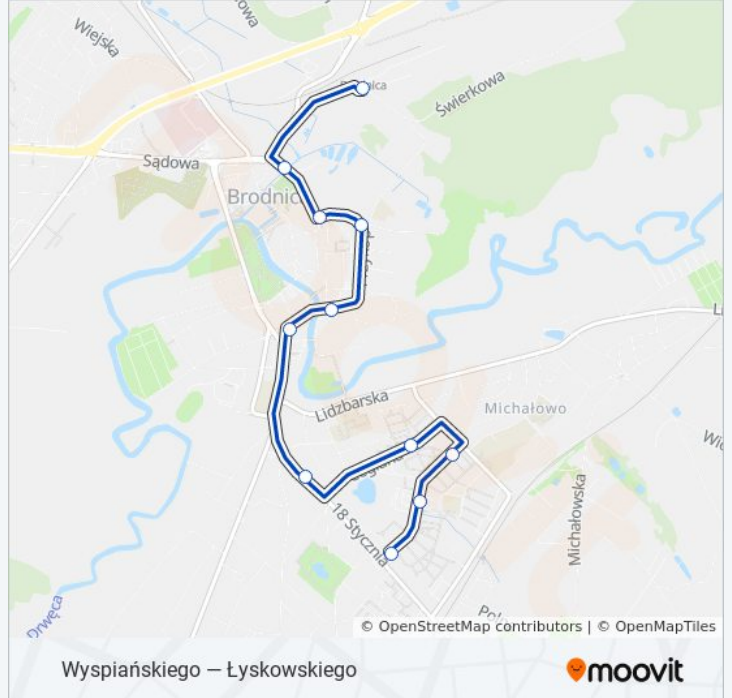

### Kierunek: Wyspiańskiego→Dworzec PKP

11 przystanków

[WYŚWIETL ROZKŁAD JAZDY LINII](#)

Wyspiańskiego  
 Wyspiańskiego I  
 Wyspiańskiego II  
 Ceglana  
 18 Stycznia  
 Mazurska  
 Przykop  
 Przykop I  
 Przykop II  
 Kamionka  
 Dworzec PKP

### Informacja o: autobus 3

**Kierunek:** Wyspiańskiego→Dworzec PKP

**Przystanki:** 11

**Długość trwania przejazdu:** 13 min

**Podsumowanie linii:**

### Kierunek: Wyspiańskiego → Łyskowskiego Pętla

17 przystanków

[WYŚWIETL ROZKŁAD JAZDY LINII](#)

Wyspiańskiego  
 Wyspiańskiego I  
 Wyspiańskiego II  
 Ceglana  
 18 Stycznia  
 Mazurska  
 Przykop  
 Przykop I  
 Przykop II  
 Kamionka  
 Wiejska  
 Niskie Brodno  
 Karbowska  
 Powstańców Wielkopolskich II  
 Okrężna Szkoła  
 Łyskowskiego  
 Łyskowskiego Pętla