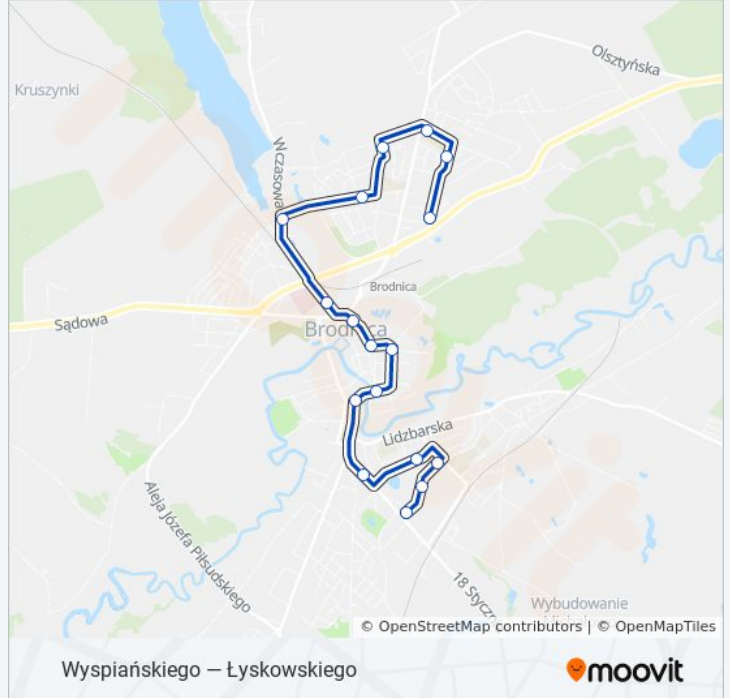

### Kierunek: Wyspiańskiego → Łyskowskiego Pętla

17 przystanków

[WYŚWIETL ROZKŁAD JAZDY LINII](#)

Wyspiańskiego  
 Wyspiańskiego I  
 Wyspiańskiego II  
 Ceglana  
 18 Stycznia  
 Mazurska  
 Przykop  
 Przykop I  
 Przykop II  
 Kamionka  
 Wiejska  
 Niskie Brodno  
 Karbowska  
 Powstańców Wielkopolskich II  
 Okrężna Szkoła  
 Łyskowskiego  
 Łyskowskiego Pętla

### Rozkład jazdy dla: autobus 3

Rozkład jazdy dla Wyspiańskiego → Łyskowskiego Pętla

poniedziałek	05:51 - 20:15
wtorek	05:51 - 20:15
środa	05:51 - 20:15
czwartek	05:51 - 20:15
piątek	05:51 - 20:15
sobota	06:36 - 14:37
niedziela	08:47 - 11:40

### Informacja o: autobus 3

**Kierunek:** Wyspiańskiego → Łyskowskiego Pętla

**Przystanki:** 17

**Długość trwania przejazdu:** 22 min

**Podsumowanie linii:**

### Kierunek: Zamkowa→Wyspiańskiego

9 przystanków

[WYŚWIETL ROZKŁAD JAZDY LINII](#)

Zamkowa  
 Św. Jakuba  
 Kościelna  
 3 Maja  
 18 Stycznia  
 Ceglana  
 Matejki  
 Witosza  
 Wyspiańskiego