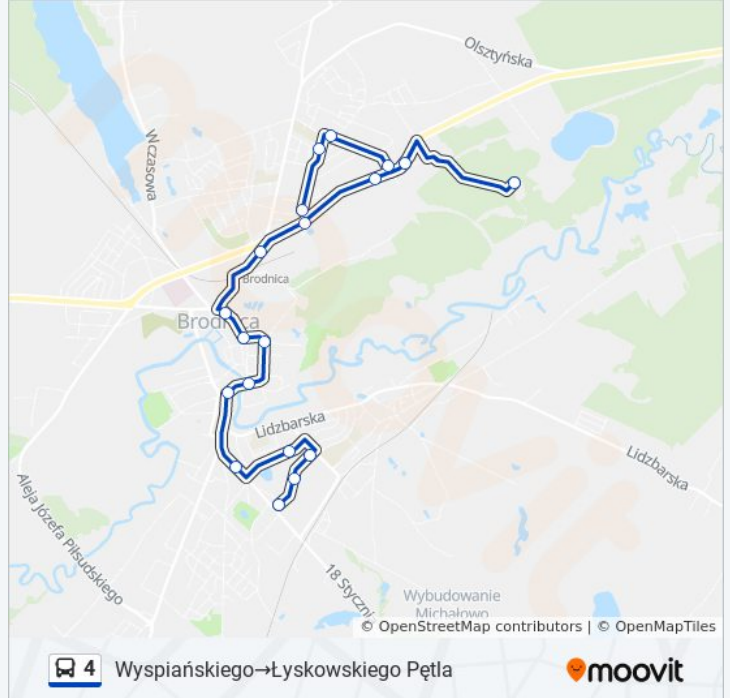

## Kierunek: Wyspiańskiego → Łyskowskiego Pętla

19 przystanków

[WYŚWIETL ROZKŁAD JAZDY LINII](#)

Wyspiańskiego  
 Wyspiańskiego I  
 Wyspiańskiego II  
 Ceglana  
 18 Stycznia  
 Mazurska  
 Przykop  
 Przykop I  
 Przykop II  
 Kamionka  
 Kolejowa I  
 Sikorskiego  
 Sikorskiego U.S.  
 Sikorskiego Btbs  
 Sikorskiego Cymir  
 Okrężna Cofresco  
 Okrężna  
 Łyskowskiego

## Rozkład jazdy dla: autobus 4

Rozkład jazdy dla Wyspiańskiego → Łyskowskiego Pętla

poniedziałek	09:26 - 17:41
wtorek	09:26 - 17:41
środa	09:26 - 17:41
czwartek	09:26 - 17:41
piątek	09:26 - 17:41
sobota	Nieobsługiwane
niedziela	Nieobsługiwane

## Informacja o: autobus 4

**Kierunek:** Wyspiańskiego → Łyskowskiego Pętla

**Przystanki:** 19

**Długość trwania przejazdu:** 20 min

**Podsumowanie linii:**

**Kierunek: Zamkowa → Saminex Pętla**

26 przystanków

[WYŚWIETL ROZKŁAD JAZDY LINII](#)

- Zamkowa
- Św. Jakuba
- Kościelna
- 3 Maja
- 18 Stycznia
- Poprzeczna
- Grażyny
- Nowa I
- Nowa
- Poprzeczna
- Mieszka I
- Wypiańskiego
- Wypiańskiego I
- Wypiańskiego II
- Ceglana
- 18 Stycznia
- Mazurska
- Przykop