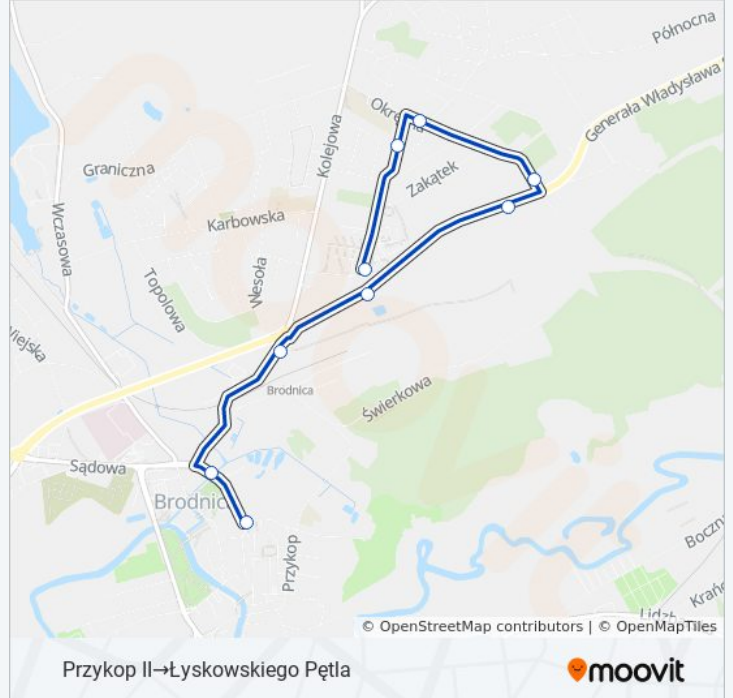

## Przykop II→Łyskowskiego Pętla

[Wyświetl Wersję Na Przeglądarce](#)

autobus 4, linia (Przykop II→Łyskowskiego Pętla), posiada 14 tras. W dni robocze kursuje:

(1) Przykop II→Łyskowskiego Pętla: 11:40(2) Saminex Pętla→Przykop: 22:08(3) Saminex Pętla→Wyspiańskiego: 06:08 - 14:08(4) Sikorskiego Btbs→Dworzec PKP: 13:05(5) Sikorskiego Btbs→Sikorskiego Btbs: 05:55(6) Sikorskiego Btbs→Sikorskiego Cymir: 13:55(7) Sikorskiego Btbs→Św. Jakuba: 16:25(8) Sikorskiego Cymir→Zamkowa: 15:10(9) Wyspiańskiego→Sikorskiego Btbs: 05:20 - 16:01(10) Wyspiańskiego→Łyskowskiego Pętla: 09:26 - 17:41(11) Zamkowa→Saminex Pętla: 05:08 - 12:58(12) Zamkowa→Sikorskiego Btbs: 13:02(13) Zamkowa→Sikorskiego Cymir: 21:00(14) Zamkowa→Wyspiańskiego: 18:45

Skorzystaj z aplikacji Moovit, aby znaleźć najbliższy przystanek oraz czas przyjazdu najbliższego środka transportu dla: autobus 4.

**Kierunek: Przykop II→Łyskowskiego Pętla**

9 przystanków

[WYŚWIETL ROZKŁAD JAZDY LINII](#)

Przykop II  
Kamionka  
Kolejowa I  
Sikorskiego  
Sikorskiego U.S.  
Okrężna Cofresco  
Okrężna  
Łyskowskiego  
Łyskowskiego Pętla

**Rozkład jazdy dla: autobus 4**

Rozkład jazdy dla Przykop II→Łyskowskiego Pętla

poniedziałek	11:40
wtorek	11:40
środa	11:40
czwartek	11:40
piątek	11:40
sobota	Nieobsługiwane
niedziela	Nieobsługiwane

**Informacja o: autobus 4****Kierunek:** Przykop II→Łyskowskiego Pętla**Przystanki:** 9**Długość trwania przejazdu:** 9 min**Podsumowanie linii:**