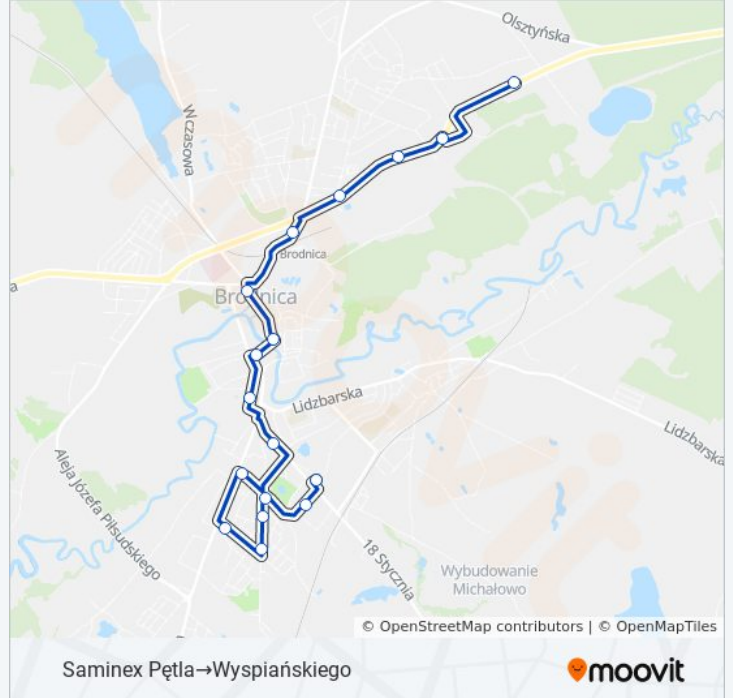

### Kierunek: Saminex Pętla→Wyspiańskiego

17 przystanków

[WYŚWIETL ROZKŁAD JAZDY LINII](#)

Saminex Pętla

Sikorskiego Cymir

Sikorskiego U.S.

Sikorskiego

Kolejowa I

Nowa

Poprzeczna

Mieszka I

Wyspiańskiego

### Informacja o: autobus 4

**Kierunek:** Saminex Pętla→Wyspiańskiego

**Przystanki:** 17

**Długość trwania przejazdu:** 35 min

**Podsumowanie linii:**

**Kierunek: Sikorskiego Btbs → Dworzec PKP**

6 przystanków