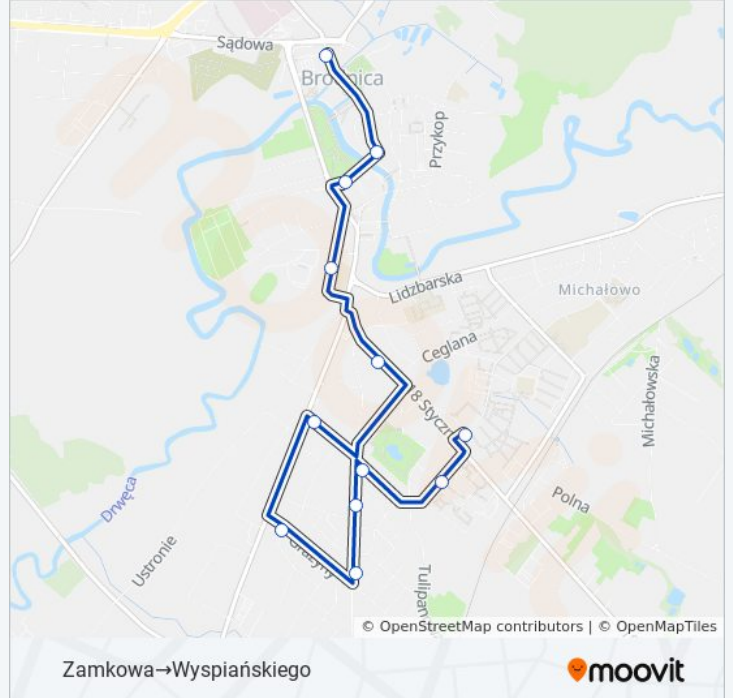

**Kierunek: Zamkowa→Wyspiańskiego**

12 przystanków

[WYŚWIETL ROZKŁAD JAZDY LINII](#)

Zamkowa  
 Św. Jakuba  
 Kościelna  
 3 Maja  
 18 Stycznia  
 Poprzeczna  
 Grażyny  
 Nowa I  
 Nowa  
 Poprzeczna  
 Mieszka I  
 Wyspiańskiego

**Rozkład jazdy dla: autobus 4**

Rozkład jazdy dla Zamkowa→Wyspiańskiego

poniedziałek	18:45
wtorek	18:45
środa	18:45
czwartek	18:45
piątek	18:45
sobota	10:20
niedziela	Nieobsługiwane

**Informacja o: autobus 4**

**Kierunek:** Zamkowa→Wyspiańskiego

**Przystanki:** 12

**Długość trwania przejazdu:** 25 min

**Podsumowanie linii:**

Rozkłady jazdy i mapy tras dla autobus 4 są dostępne w wersji offline w formacie PDF na stronie [moovitapp.com](https://moovitapp.com). Skorzystaj z [Moovit App](#), aby sprawdzić czasy przyjazdu autobusów na żywo, rozkłady jazdy pociągu czy metra oraz wskazówki krok po kroku jak dojechać w Toruń komunikacją zbiorową.