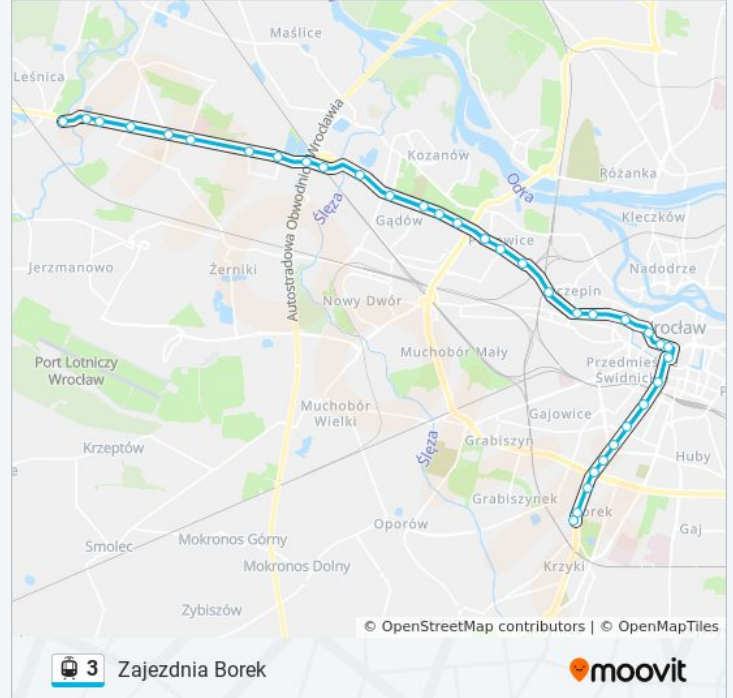

Jastrzębia

Orla

Zajezdnia Borek

Kierunek: Zajezdnia Gaj

36 przystanków

[WYŚWIETL ROZKŁAD JAZDY LINII](#)

Leśnica

Jeleniogórska