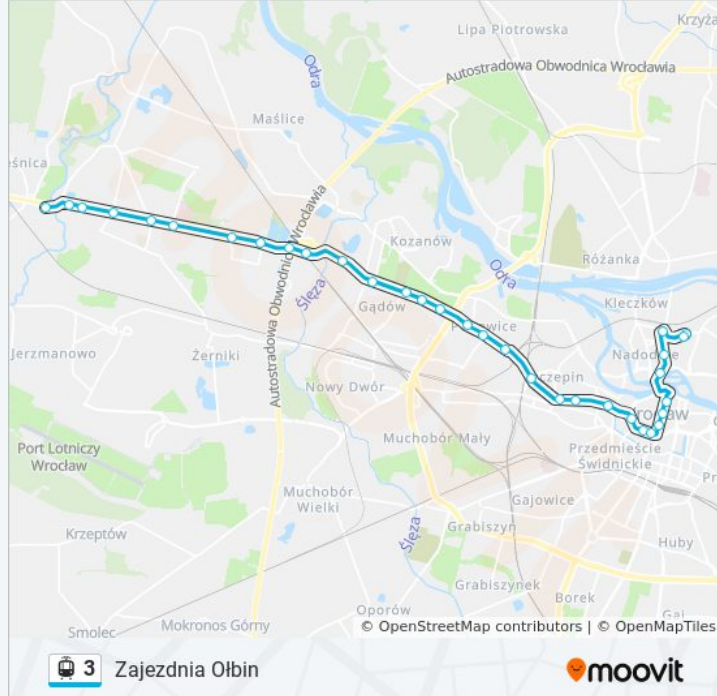

Ossolineum (Uniwersytecka)

Dubois

Pl. Bema

Na Szańcach

Jedności Narodowej

Słowiańska

Zajezdnia Ołbin

Rozkłady jazdy i mapy tras dla tramwaj 3 są dostępne w wersji offline w formacie PDF na stronie moovitapp.com. Skorzystaj z [Moovit App](#), aby sprawdzić czasy przyjazdu autobusów na żywo, rozkłady jazdy pociągu czy metra oraz wskazówki krok po kroku jak dojechać w Wrocław Wrocław komunikacją zbiorową.