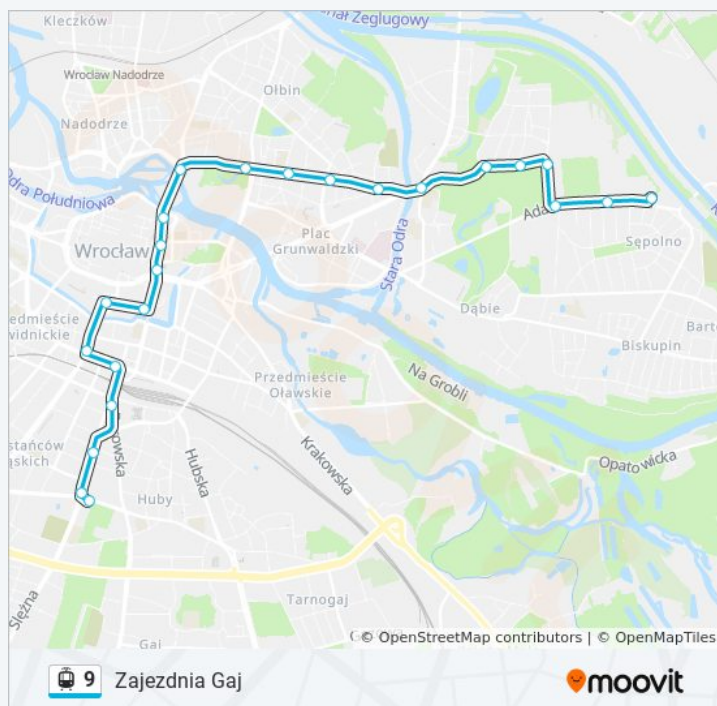

### Informacja o: tramwaj 9

**Kierunek:** Sępólno

**Przystanki:** 25

**Długość trwania przejazdu:** 36 min

**Podsumowanie linii:**

 [Mapa linii tramwaj 9](#)

Sępólno

**Kierunek: Zajezdnia Gaj**

7 przystanków

[WYŚWIETL ROZKŁAD JAZDY LINII](#)

Park Południowy

Pułtuska

Weigla (Szpital)

Jaworowa

Wiśniowa

Uniwersytet Ekonomiczny

Zajezdnia Gaj

**Rozkład jazdy dla: tramwaj 9**

Rozkład jazdy dla Zajezdnia Gaj

poniedziałek	Nieobsługiwane
wtorek	11:41 - 23:30
środa	11:41 - 23:30
czwartek	11:41 - 23:30
piątek	11:41 - 23:30
sobota	23:02 - 23:30
niedziela	Nieobsługiwane

**Informacja o: tramwaj 9**

**Kierunek:** Zajezdnia Gaj

**Przystanki:** 7

**Długość trwania przejazdu:** 7 min

**Podsumowanie linii:**

**Kierunek: Zajezdnia Gaj**

22 przystanków

[WYŚWIETL ROZKŁAD JAZDY LINII](#)