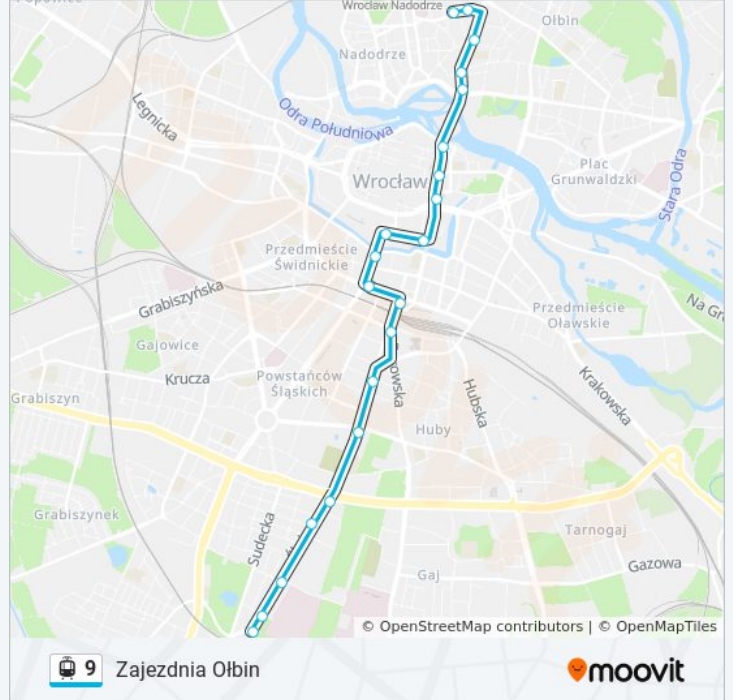

### Kierunek: Zajezdnia Ołbin

18 przystanków

[WYŚWIETL ROZKŁAD JAZDY LINII](#)

Park Południowy

Pułtuska

Weigla (Szpital)

Jaworowa

Wiśniowa

**Informacja o: tramwaj 9**

**Kierunek: Zajezdnia Ołbin**

**Przystanki: 16**

**Długość trwania przejazdu: 19 min**

**Podsumowanie linii:**

Rozkłady jazdy i mapy tras dla tramwaj 9 są dostępne w wersji offline w formacie PDF na stronie [moovitapp.com](https://moovitapp.com). Skorzystaj z [Moovit App](#), aby sprawdzić czasy przyjazdu autobusów na żywo, rozkłady jazdy pociągu czy metra oraz wskazówki krok po kroku jak dojechać w Wrocław Wrocław komunikacją zbiorową.