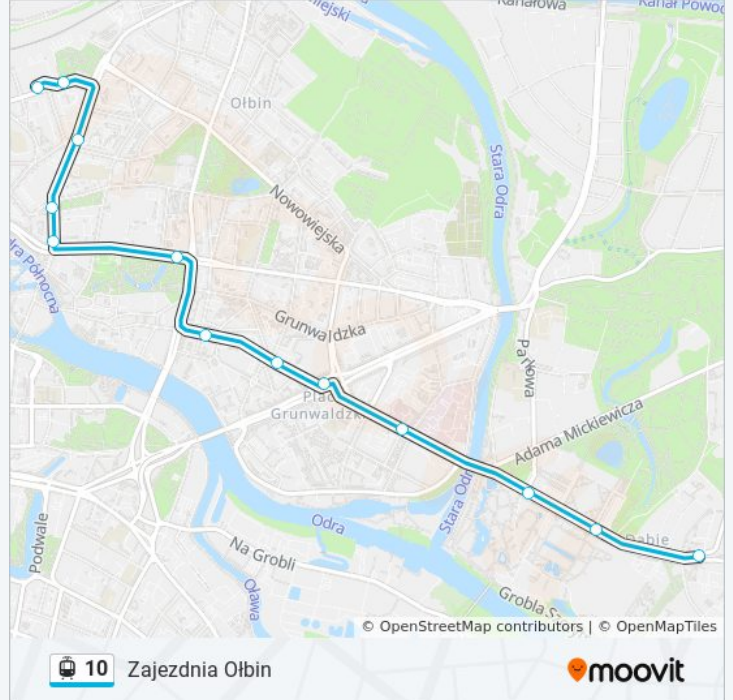

[WYŚWIETL ROZKŁAD JAZDY LINII](#)

Biskupin

Spółdzielcza

Piramowicza (Kampus Biskupin)

Chełmońskiego

Tramwajowa

Zoo

Hala Stulecia

Informacja o: tramwaj 10

Kierunek: Zajezdnia Ołbin

Przystanki: 17

Długość trwania przejazdu: 23 min

Podsumowanie linii:

Rozkłady jazdy i mapy tras dla tramwaj 10 są dostępne w wersji offline w formacie PDF na stronie moovitapp.com. Skorzystaj z [Moovit App](#), aby sprawdzić czasy przyjazdu autobusów na żywo, rozkłady jazdy pociągu czy metra oraz wskazówki krok po kroku jak dojechać w Wrocław Wrocław komunikacją zbiorową.