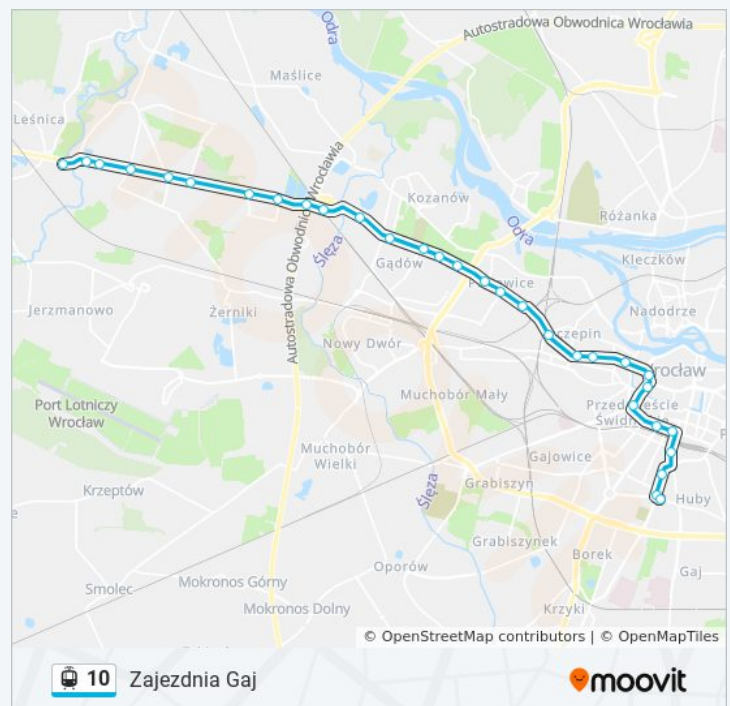

Informacja o: tramwaj 10

Kierunek: Zajezdnia Gaj

Przystanki: 33

Długość trwania przejazdu: 46 min

Podsumowanie linii:

Sanocka

Uniwersytet Ekonomiczny

Zajezdnia Gaj