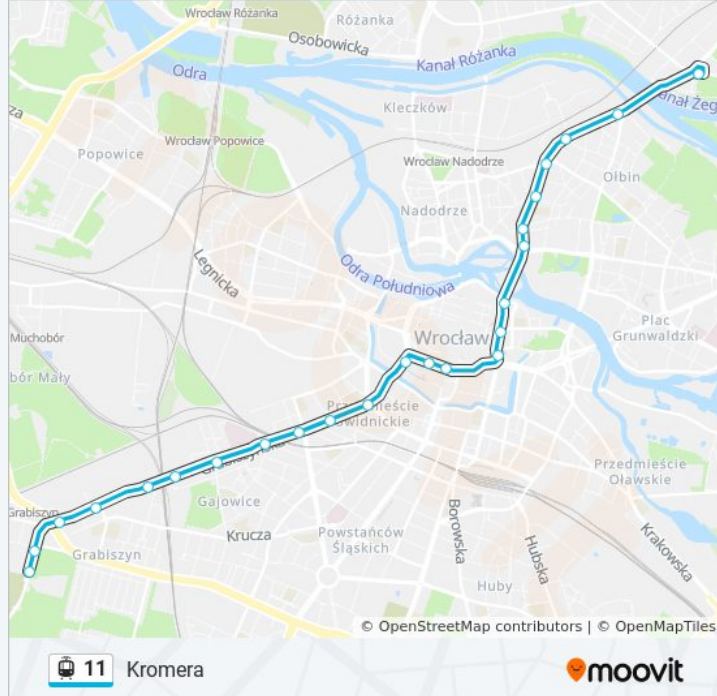

11

Kromera

Skorzystaj Z Aplikacji

tramwaj 11, linia (Kromera), posiada 6 tras. W dni robocze kursuje:

(1) Kromera: 04:25 - 22:40(2) Oporów: 04:13 - 23:22(3) Zajezdnia Borek: 17:55(4) Zajezdnia Borek: 22:53(5) Zajezdnia Ołbin: 18:34 - 22:47(6) Zajezdnia Ołbin: 23:07 - 23:58

Skorzystaj z aplikacji Moovit, aby znaleźć najbliższy przystanek oraz czas przyjazdu najbliższego środka transportu dla: tramwaj 11.

Kierunek: Kromera

31 przystanków

[WYŚWIETL ROZKŁAD JAZDY LINII](#)

Zajezdnia Borek
Orla
Jastrzębia
Hallera
Gajowicka
Mielecka
Ojca Beyzyma
Aleja Pracy
Fat
Fat
Hutmen
Bzowa (Centrum Historii Zajezdnia)
Pl. Srebrny
Stalowa
Pereca
Grabiszyńska
Kolejowa
Pl. Legionów
Narodowe Forum Muzyki
Zamkowa
Świdnicka

Informacja o: tramwaj 11**Kierunek:** Kromera**Przystanki:** 31**Długość trwania przejazdu:** 37 min**Podsumowanie linii:**

Galeria Dominikańska

Pl. Nowy Targ

Hala Targowa

Pl. Bema

Na Szańcach

Jedności Narodowej

Nowowiejska

Daszyńskiego

Mosty Warszawskie

Kromera

Kierunek: Oporów

31 przystanków

[WYŚWIETL ROZKŁAD JAZDY LINII](#)

Kowale