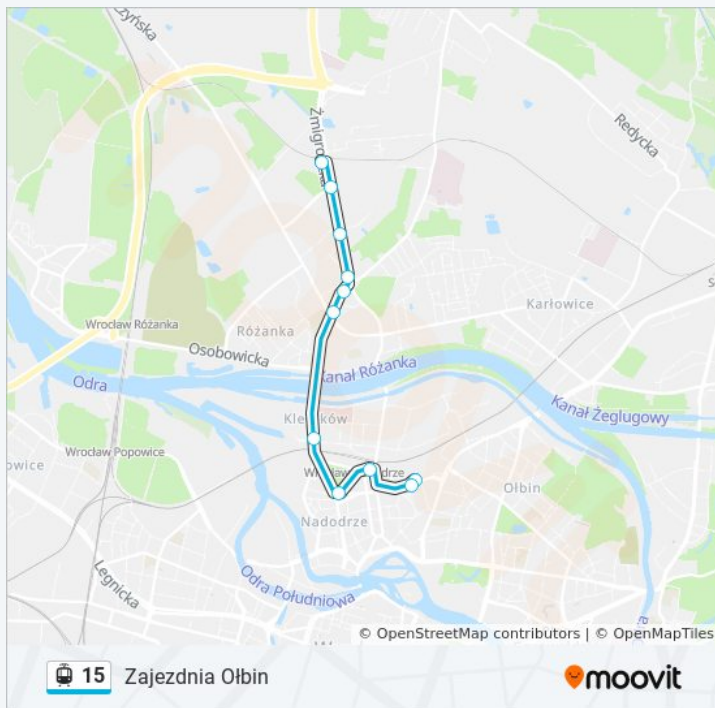

Trzebnicka

Dworzec Nadodrze

Dworzec Nadodrze

Słowiańska

Zajezdnia Ołbin

Informacja o: tramwaj 15

Kierunek: Zajezdnia Ołbin

Przystanki: 10

Długość trwania przejazdu: 14 min

Podsumowanie linii:

Kierunek: Zajezdnia Ołbin

20 przystanków

[WYŚWIETL ROZKŁAD JAZDY LINII](#)

Park Południowy

Pułtуска

Weigla (Szpital)