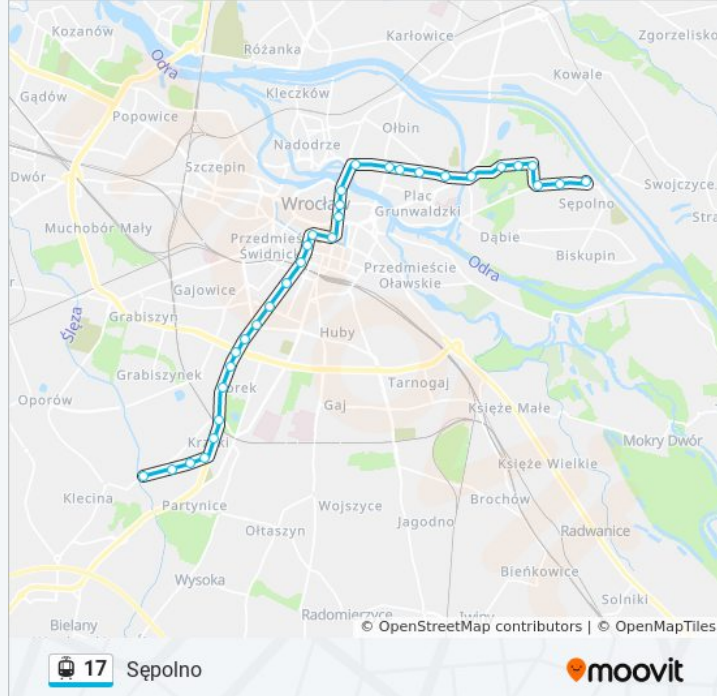

Informacja o: tramwaj 17

Kierunek: Sępólno

Przystanki: 32

Długość trwania przejazdu: 45 min

Podsumowanie linii:

Pl. Nowy Targ

Hala Targowa

Pl. Bema

8 Maja

Godebskiego (Awf Wrocław)

Sępólno

Kierunek: Zajezdnia Borek

7 przystanków

[WYŚWIETL ROZKŁAD JAZDY LINII](#)

Klecina

Sąsiedzka

Informacja o: tramwaj 17

Kierunek: Zajezdnia Borek

Przystanki: 7

Długość trwania przejazdu: 7 min

Podsumowanie linii:

Kierunek: Zajeźdźnia Gaj

18 przystanków

[WYŚWIETL ROZKŁAD JAZDY LINII](#)