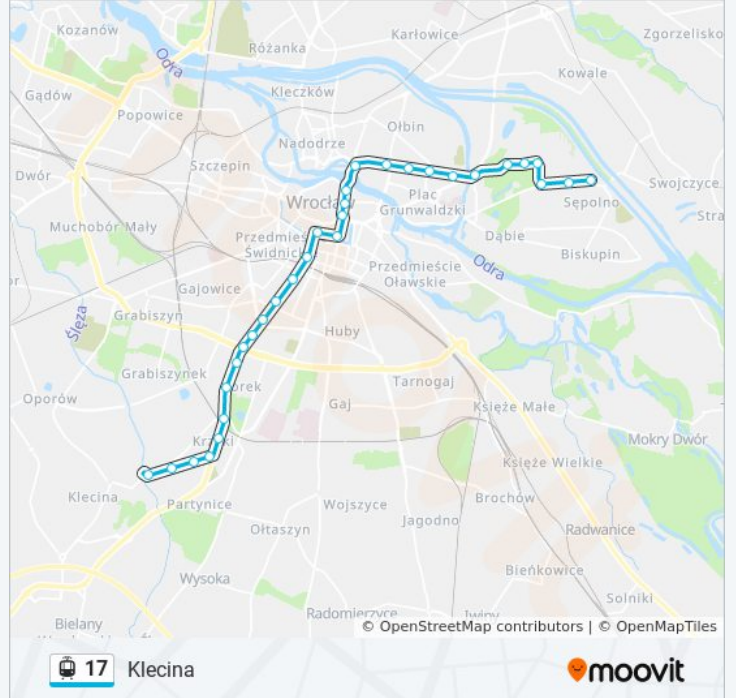

Skorzystaj z aplikacji Moovit, aby znaleźć najbliższy przystanek oraz czas przyjazdu najbliższego środka transportu dla: tramwaj 17.

Kierunek: Klecina

31 przystanków

[WYŚWIETL ROZKŁAD JAZDY LINII](#)

Sępolno
Godebskiego (Awf Wrocław)
8 Maja
Stadion Olimpijski
Karłowicza
Chopina
Kochanowskiego
Grunwaldzka
Piastowska
Górnickiego
Ogród Botaniczny
Pl. Bema
Hala Targowa
Pl. Nowy Targ
Galeria Dominikańska
Park Staromiejski
Opera
Arkady (Capitol)
Zaolziańska
Wielka
Rondo

Informacja o: tramwaj 17**Kierunek:** Klecina**Przystanki:** 31**Długość trwania przejazdu:** 47 min**Podsumowanie linii:**

Sztabowa

Hallera

Jastrzębia

Orla

Krzyki

Radio I Telewizja

Przyjaźni

Braterska

Sąsiedzka

Klecina

Kierunek: Sępólno

32 przystanków

[WYŚWIETL ROZKŁAD JAZDY LINII](#)

Klecina

Sąsiedzka