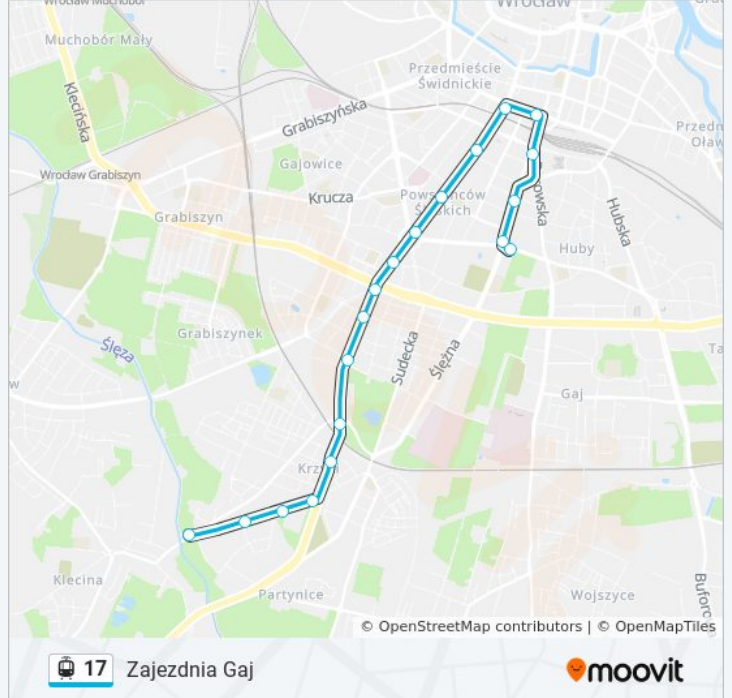

Informacja o: tramwaj 17

Kierunek: Zajezdnia Borek

Przystanki: 7

Długość trwania przejazdu: 7 min

Podsumowanie linii:

Kierunek: Zajeźdźnia Gaj

18 przystanków

[WYŚWIETL ROZKŁAD JAZDY LINII](#)

Klecina
 Sąsiedzka
 Braterska
 Przyjaźni
 Radio I Telewizja
 Krzyki
 Orla
 Jastrzębia
 Hallera
 Sztabowa
 Rondo
 Wielka
 Zaolziańska
 Arkady (Capitol)
 Dworzec Autobusowy
 Sanocka
 Uniwersytet Ekonomiczny
 Zajeźdźnia Gaj

Rozkład jazdy dla: tramwaj 17

Rozkład jazdy dla Zajeźdźnia Gaj

poniedziałek	Nieobsługiwane
wtorek	23:03 - 23:48
środa	23:03 - 23:48
czwartek	23:03 - 23:48
piątek	23:03 - 23:48
sobota	Nieobsługiwane
niedziela	Nieobsługiwane

Informacja o: tramwaj 17

Kierunek: Zajeźdźnia Gaj

Przystanki: 18

Długość trwania przejazdu: 23 min

Podsumowanie linii:

Kierunek: Zajeżdźnia Ołbin

16 przystanków

[WYŚWIETL ROZKŁAD JAZDY LINII](#)