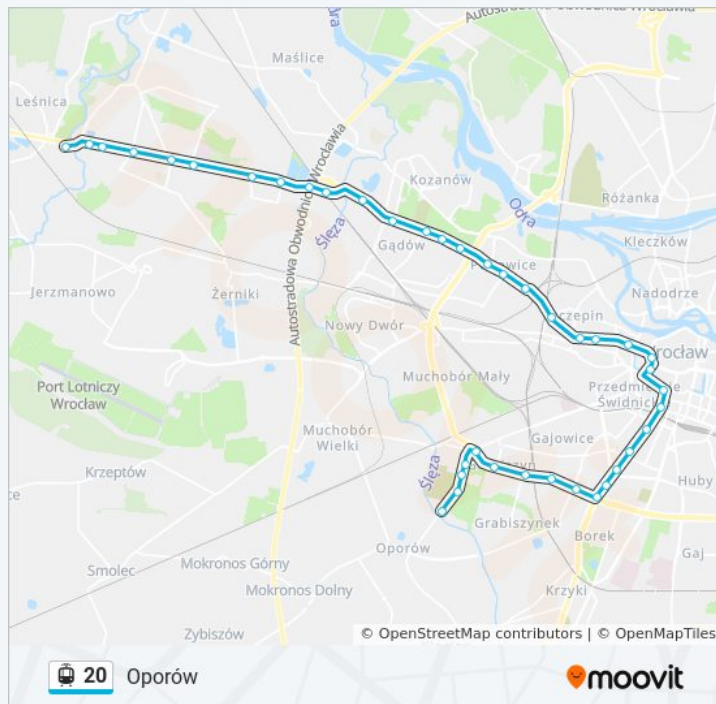

Ojca Beyzyma

Aleja Pracy

Fat

Fiołkowa

Grabiszyńska (Cmentarz)

Grabiszyńska (Cmentarz II)

Oporów

Informacja o: tramwaj 20

Kierunek: Oporów

Przystanki: 40

Długość trwania przejazdu: 60 min

Podsumowanie linii:

Kierunek: Zajezdnia Borek

34 przystanków

[WYŚWIETL ROZKŁAD JAZDY LINII](#)

Leśnica
Jeleniogórska
Wschowska
Złotnicka
Kamiennogórska (Ośrodek Dla Niewidomych)
Kosmonautów (Szpital)
Grabowa
Aleja Architektów
Glinianki
Tarczyński Arena (Lotnicza)
Pilczyce
Metalowców
Bajana
Park Zachodni
Dh Astra
Kwiska
Małopanewska
Niedźwiedzia
Wrocław Mikołajów (Zachodnia)
Dolmed
Śrubowa
Smolecka
Dworzec Świebodzki
Pl. Orłąt Lwowskich
Renoma
Arkady (Capitol)
Zaolziańska
Wielka
Rondo