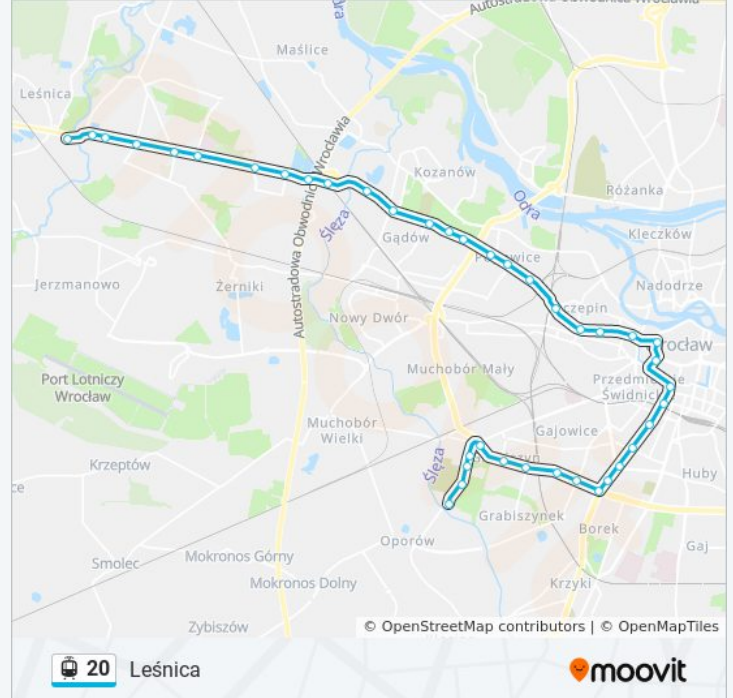

Skorzystaj z aplikacji Moovit, aby znaleźć najbliższy przystanek oraz czas przyjazdu najbliższego środka transportu dla: tramwaj 20.

Kierunek: Grabiszyniek

8 przystanków

[WYŚWIETL ROZKŁAD JAZDY LINII](#)

Informacja o: tramwaj 20

Kierunek: Leśnica

Przystanki: 40

Długość trwania przejazdu: 60 min

Podsumowanie linii:

Smolecka

Śrubowa

Dolmed

Pilczyce

Tarczyński Arena (Lotnicza)

Glinianki

Aleja Architektów

Grabowa

Kosmonautów (Szpital)

Kamiennogórska (Ośrodek Dla Niewidomych)

Złotnicka

Wschowska

Jeleniogórska

Leśnica

20 Leśnica

moovit

Kierunek: Oporów

40 przystanków

[WYŚWIETL ROZKŁAD JAZDY LINII](#)