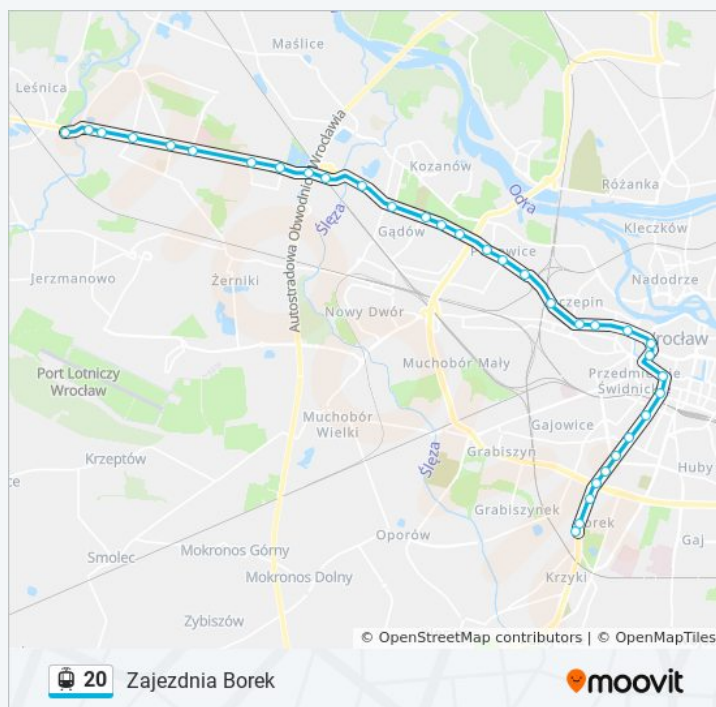

Kierunek: Oporów

Przystanki: 40

Długość trwania przejazdu: 60 min

Podsumowanie linii:

Kierunek: Zajezdnia Borek

34 przystanków

[WYŚWIETL ROZKŁAD JAZDY LINII](#)

Leśnica
Jeleniogórska
Wschowska
Złotnicka
Kamiennogórska (Ośrodek Dla Niewidomych)
Kosmonautów (Szpital)
Grabowa
Aleja Architektów
Glinianki
Tarczyński Arena (Lotnicza)
Pilczyce
Metalowców
Bajana
Park Zachodni
Dh Astra
Kwiska
Małopanewska
Niedźwiedzia
Wrocław Mikołajów (Zachodnia)
Dolmed
Śrubowa
Smolecka
Dworzec Świebodzki
Pl. Orłąt Lwowskich
Renoma
Arkady (Capitol)
Zaolziańska
Wielka
Rondo

Rozkład jazdy dla: tramwaj 20

Rozkład jazdy dla Zajezdnia Borek

poniedziałek	Nieobsługiwane
wtorek	Nieobsługiwane
środa	Nieobsługiwane
czwartek	Nieobsługiwane
piątek	Nieobsługiwane
sobota	23:36
niedziela	Nieobsługiwane

Informacja o: tramwaj 20

Kierunek: Zajezdnia Borek

Przystanki: 34

Długość trwania przejazdu: 44 min

Podsumowanie linii:

Sztabowa

Hallera

Jastrzębia