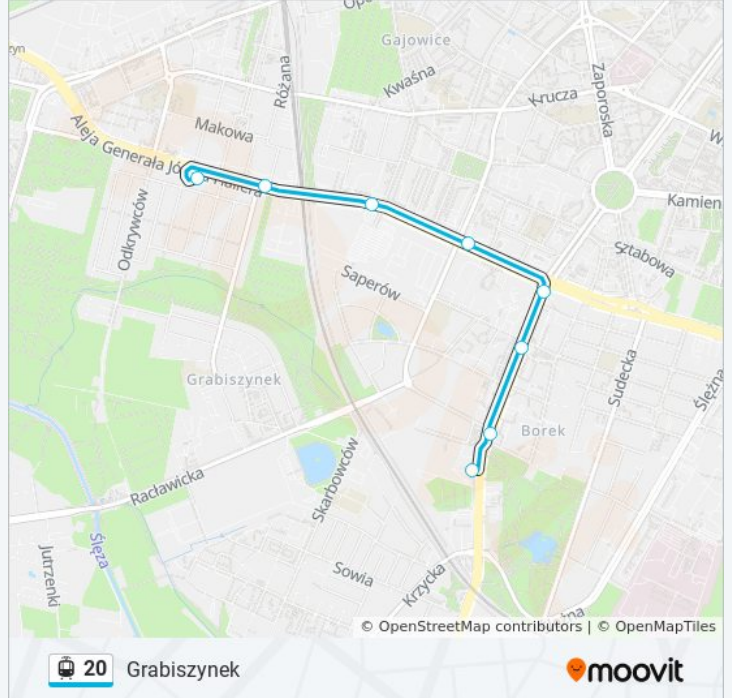

Grabiszyniek

Skorzystaj Z Aplikacji

tramwaj 20, linia (Grabiszyniek), posiada 7 tras. W dni robocze kursuje:

(1) Grabiszyniek: 04:13 - 04:41(2) Leśnica: 04:08 - 22:33(3) Oporów: 04:32 - 22:38(4) Zajezdnia Borek: 23:36(5) Zajezdnia Borek: 10:03 - 23:36(6) Zajezdnia Gaj: 19:03(7) Zajezdnia Ołbin: 09:14 - 23:36

Skorzystaj z aplikacji Moovit, aby znaleźć najbliższy przystanek oraz czas przyjazdu najbliższego środka transportu dla: tramwaj 20.

Kierunek: Grabiszyniek

8 przystanków

[WYŚWIETL ROZKŁAD JAZDY LINII](#)

Zajezdnia Borek

Orla

Jastrzębia

Hallera

Gajowicka

Mielecka

Ojca Beyzyma

Grabiszyniek

Informacja o: tramwaj 20**Kierunek:** Grabiszyniek**Przystanki:** 8**Długość trwania przejazdu:** 12 min**Podsumowanie linii:**

Kierunek: Leśnica

40 przystanków

[WYŚWIETL ROZKŁAD JAZDY LINII](#)

Oporów
 Grabiszyńska (Cmentarz II)
 Grabiszyńska (Cmentarz)
 Fiołkowa
 Fat
 Aleja Pracy
 Ojca Beyzyma
 Mielecka
 Gajowicka
 Hallera
 Sztabowa
 Rondo
 Wielka
 Zaolziańska
 Arkady (Capitol)
 Renoma
 Pl. Orłąt Lwowskich
 Dworzec Świebodzki