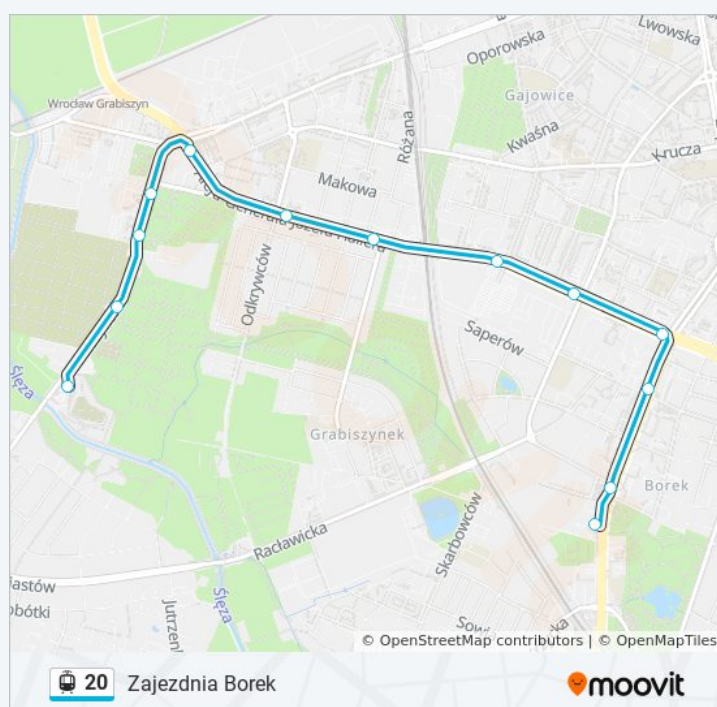

Fiołkowa

Fat

Aleja Pracy

Ojca Beyzyna

Mielecka

Gajowicka

Hallera

Jastrzębia

Orla

Zajezdnia Borek

Rozkład jazdy dla: tramwaj 20

Rozkład jazdy dla Zajezdnia Borek

poniedziałek	Nieobsługiwane
wtorek	10:03 - 23:36
środa	10:03 - 23:36
czwartek	10:03 - 23:36
piątek	10:03 - 23:36
sobota	22:48 - 23:36
niedziela	Nieobsługiwane

Informacja o: tramwaj 20

Kierunek: Zajezdnia Borek

Przystanki: 13

Długość trwania przejazdu: 15 min

Podsumowanie linii:

Kierunek: Zajezdnia Gaj

Rozkład jazdy dla: tramwaj 20

19 przystanków