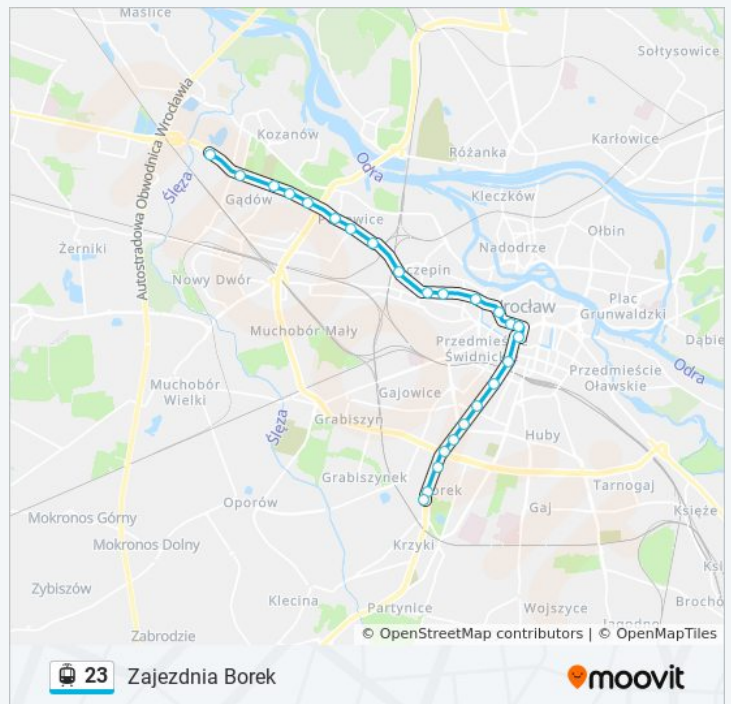

Jastrzębia

Orla

Zajezdnia Borek

**Kierunek: Zajezdnia Borek**

**Przystanki: 26**

**Długość trwania przejazdu: 31 min**

**Podsumowanie linii:**

**Kierunek: Zajezdnia Borek**

26 przystanków

[WYŚWIETL ROZKŁAD JAZDY LINII](#)

Kowale

Bociania

Gęsia

Kwidzyńska

Kętrzyńska

Kromera