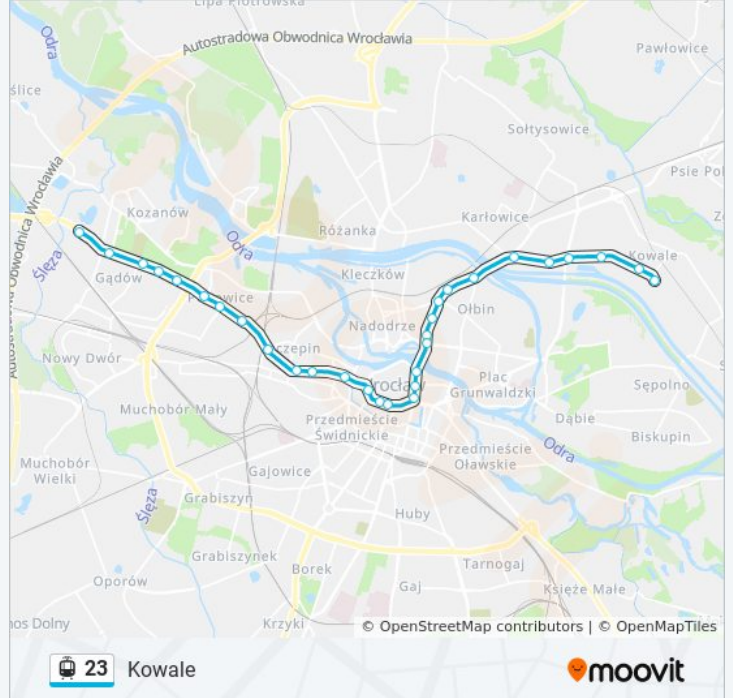

23

Kowale

Skorzystaj Z Aplikacji

tramwaj 23, linia (Kowale), posiada 5 tras. W dni robocze kursuje:

(1) Kowale: 04:04 - 22:40(2) Kromera: 23:00(3) Wrocław Nowy Dwór (P+R): 03:54 - 22:29(4) Zajeżdźnia Borek: 19:52 - 23:25(5) Zajeżdźnia Borek: 09:47 - 23:47

Skorzystaj z aplikacji Moovit, aby znaleźć najbliższy przystanek oraz czas przyjazdu najbliższego środka transportu dla: tramwaj 23.

**Kierunek: Kowale**

35 przystanków

[WYŚWIETL ROZKŁAD JAZDY LINII](#)

Wrocław Nowy Dwór (P+R)  
Park Tysiąclecia  
Zemska  
Budziszewska  
Rogowska (Ogrody Działkowe)  
Rogowska (P+R)  
Strzegomska (Krzyżówka)  
Nowodworska  
Strzegomska 148  
Babimojska  
Park Biznesu  
Wrocławski Park Przemysłowy  
Śrubowa  
Smolecka  
Dworzec Świebodzki  
Pl. Orłąt Lwowskich  
Pl. Legionów  
Arkady (Capitol)  
Dworzec Główny  
Wzgórze Partyzantów  
Galeria Dominikańska

**Informacja o: tramwaj 23****Kierunek:** Kowale**Przystanki:** 35**Długość trwania przejazdu:** 52 min**Podsumowanie linii:**

Pl. Nowy Targ  
 Hala Targowa  
 Pl. Bema  
 Na Szańcach  
 Jedności Narodowej  
 Nowowiejska  
 Daszyńskiego  
 Mosty Warszawskie  
 Kromera  
 Kętrzyńska  
 Kwidzyńska  
 Gęsia  
 Bociania  
 Kowale

**Kierunek: Kromera**

30 przystanków

[WYŚWIETL ROZKŁAD JAZDY LINII](#)

Wrocław Nowy Dwór (P+R)  
 Park Tysiąclecia  
 Zemska  
 Budziszewska  
 Rogowska (Ogrody Działkowe)  
 Rogowska (P+R)  
 Strzegomska (Krzyżówka)  
 Nowodworska  
 Strzegomska 148  
 Babimojska  
 Park Biznesu  
 Wrocławski Park Przemysłowy  
 Śrubowa  
 Smolecka  
 Dworzec Świebodzki