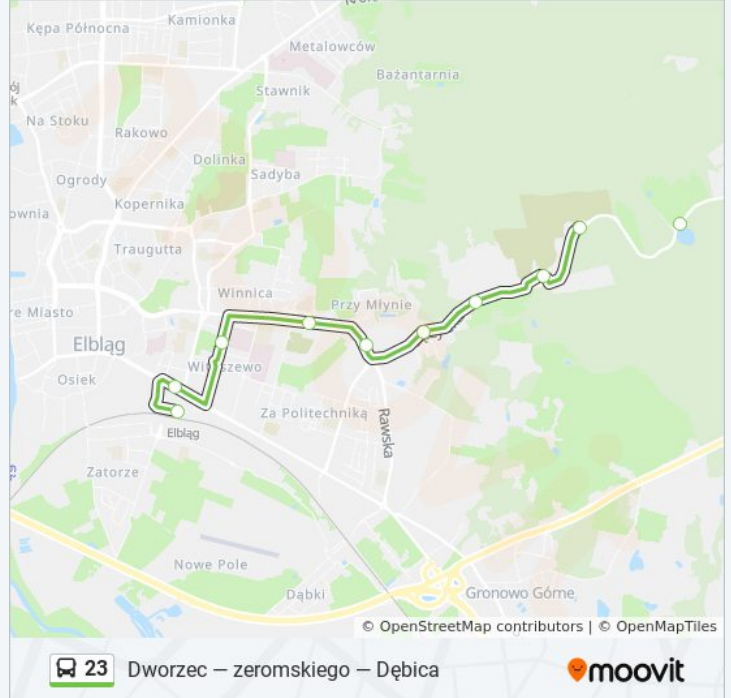

23

Dworzec — zeromskiego — Dębica

Wyświetl Wersję Na Przeglądarce

autobus 23, linia (Dworzec — zeromskiego — Dębica), posiada 3 tras. W dni robocze kursuje:

(1) Dworzec: 05:18 - 22:45(2) Dębica: 11:05 - 21:38(3) Stagniewo: 04:55 - 22:25

Skorzystaj z aplikacji Moovit, aby znaleźć najbliższy przystanek oraz czas przyjazdu najbliższego środka transportu dla: autobus 23.

Kierunek: Dworzec

12 przystanków

[WYŚWIETL ROZKŁAD JAZDY LINII](#)

Stagniewo

Stagniewo / Skrzyżowanie

Stagniewo / POD

Dębica

Dębica I

Łęczycka / Hotel

Łęczycka / Warmińska

Łęczycka

Łęczycka / Wyżynna

Informacja o: autobus 23**Kierunek:** Dworzec**Przystanki:** 12**Długość trwania przejazdu:** 16 min**Podsumowanie linii:**

Kierunek: Dębica

9 przystanków

[WYŚWIETL ROZKŁAD JAZDY LINII](#)

Dworzec / Pętla