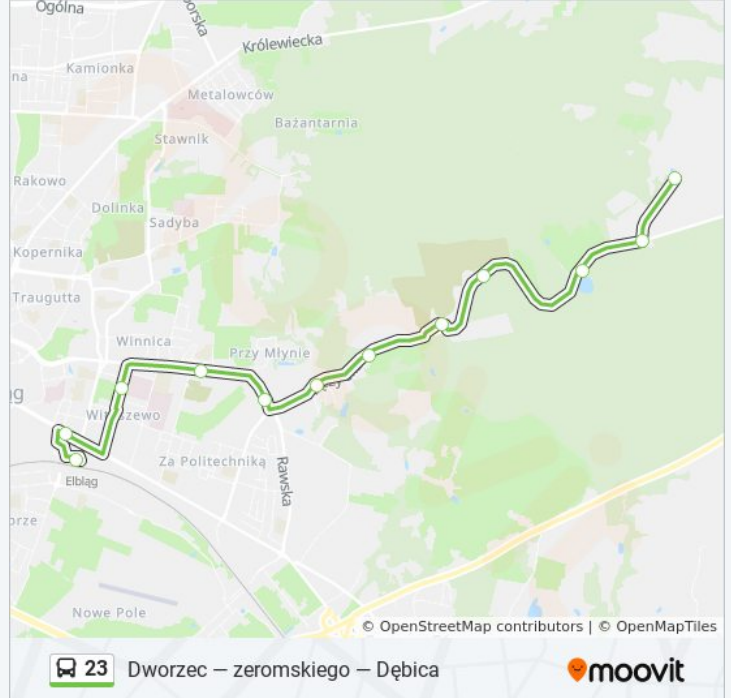

Rozkłady jazdy i mapy tras dla autobus 23 są dostępne w wersji offline w formacie PDF na stronie moovitapp.com. Skorzystaj z [Moovit App](#), aby sprawdzić czasy przyjazdu autobusów na żywo, rozkłady jazdy pociągu czy metra oraz wskazówki krok po kroku jak dojechać w Olsztyn komunikacją zbiorową.

[O Moovit](#) • [Rozwiązania MaaS](#) • [Obsługiwane państwa](#) • [Społeczność Moovit](#)

© 2023 Moovit - Wszelkie prawa zastrzeżone

**Sprawdź przyjazdy pojazdów
w czasie rzeczywistym**