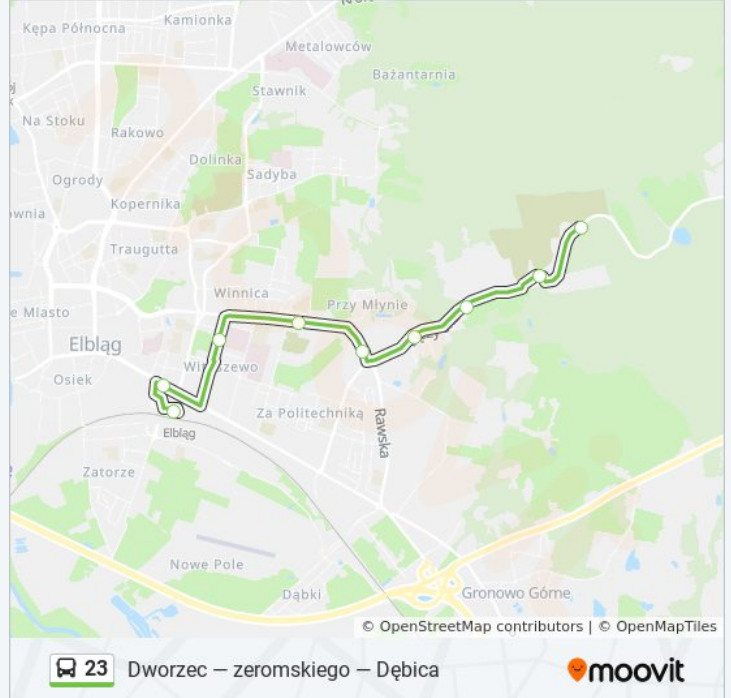

Grunwaldzka

Żeromskiego / Szpital

Łęczycka / Wyżyna

Łęczycka

Łęczycka / Warmińska

Łęczycka / Hotel

Dębica I

Dębica

Informacja o: autobus 23

Kierunek: Dębica

Przystanki: 9

Długość trwania przejazdu: 14 min

Podsumowanie linii:

Kierunek: Stagniewo

12 przystanków

[WYŚWIETL ROZKŁAD JAZDY LINII](#)

Dworzec / Pętla

Grunwaldzka

Żeromskiego / Szpital

Łęczycka / Wyżyna

Łęczycka

Łęczycka / Warmińska

Łęczycka / Hotel

Dębica I