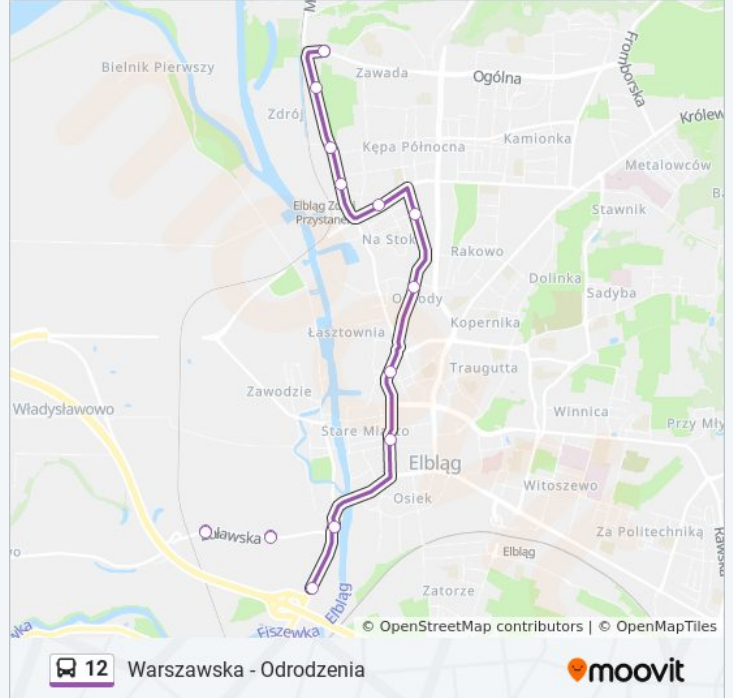

Kierunek: Odrodzenia

15 przystanków

[WYŚWIETL ROZKŁAD JAZDY LINII](#)

Warszawska / Ciach

Żuławska

Żuławska / Fabryka Mebli

Żuławska / Fabryka Mebli

Żuławska

Warszawska / Żuławska

Plac Słowiański

Robotnicza

Robotnicza I

Robotnicza / Osiedle Na Stoku

Brzeska

Browarna / Krakusa

Mazurska

Informacja o: autobus 12**Kierunek:** Odrodzenia**Przystanki:** 15**Długość trwania przejazdu:** 18 min**Podsumowanie linii:**

Kierunek: Pl. Słowiański

8 przystanków

[WYŚWIETL ROZKŁAD JAZDY LINII](#)

Aleja Odrodzenia / Pętla

Długość trwania przejazdu: 13 min

Podsumowanie linii:

Kierunek: Pl. Słowiański

3 przystanków

[WYŚWIETL ROZKŁAD JAZDY LINII](#)

Warszawska / Ciach

Warszawska / Żuławska

Plac Słowiański