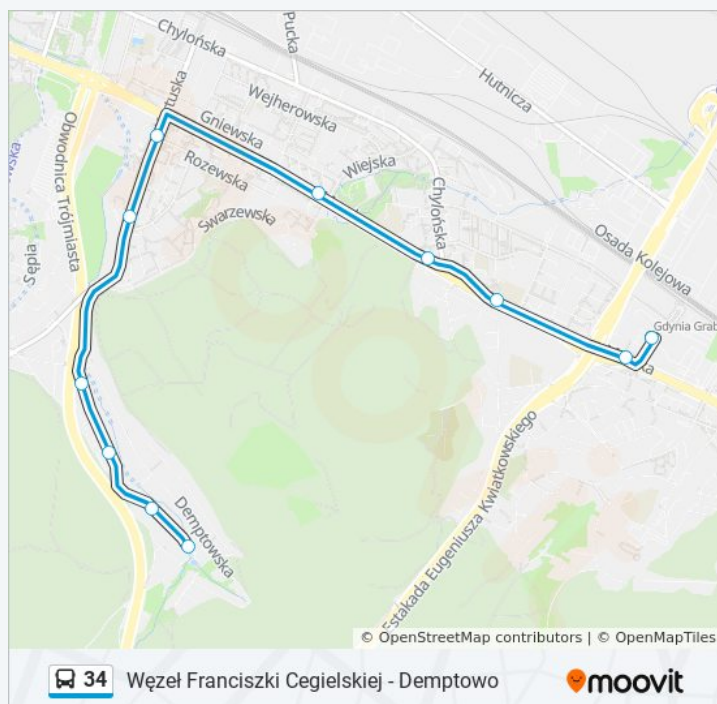

Grabówek Skm 53
Morska - Estakada 02
Węzeł Żołnierzy Wyklętych 02
Zamenhofa 04
Wiejska 02
Chylonia Centrum 04
Raduńska 02
Chabrowa 02
Skarbka I 02
Skarbka II 02
Demptowo 02

Rozkład jazdy dla: autobus 34

Rozkład jazdy dla Grabówek Skm 53→Demptowo 02

poniedziałek	05:43 - 06:31
wtorek	05:43 - 06:31
środa	05:43 - 06:31
czwartek	05:43 - 06:31
piątek	Nieobsługiwane
sobota	Nieobsługiwane
niedziela	Nieobsługiwane

Informacja o: autobus 34

Kierunek: Grabówek Skm 53→Demptowo 02

Przystanki: 11

Długość trwania przejazdu: 13 min

Podsumowanie linii:

**Kierunek: Węzeł Franciszki Cegielskiej
10→Demptowo 02**

21 przystanków

[WYŚWIETL ROZKŁAD JAZDY LINII](#)