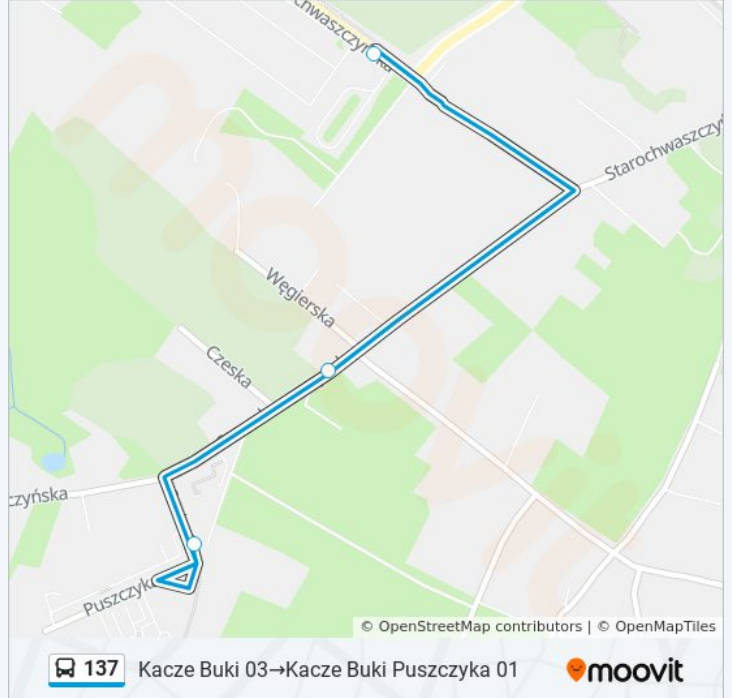

Skorzystaj z aplikacji Moovit, aby znaleźć najbliższy przystanek oraz czas przyjazdu najbliższego środka transportu dla: autobus 137.

**Kierunek: Kacze Buki 03→Kacze Buki Puszczyka 01**

3 przystanków

[WYŚWIETL ROZKŁAD JAZDY LINII](#)

### Rozkład jazdy dla: autobus 137

Rozkład jazdy dla Kacze Buki 03→Kacze Buki Puszczyka 01

poniedziałek	05:38 - 21:01
wtorek	05:38 - 21:01
środa	05:38 - 21:01
czwartek	05:38 - 21:01
piątek	05:38 - 21:01
sobota	08:10 - 15:48
niedziela	Nieobsługiwane

### Informacja o: autobus 137

**Kierunek:** Kacze Buki 03→Kacze Buki Puszczyka 01

**Przystanki:** 3

**Długość trwania przejazdu:** 4 min

**Podsumowanie linii:**

**Kierunek: Kacze Buki 03→Kacze Buki Puszczyka 01**

3 przystanków

[WYŚWIETL ROZKŁAD JAZDY LINII](#)

Kacze Buki 03

Bieszczadzka 02

Kacze Buki Puszczyka 01