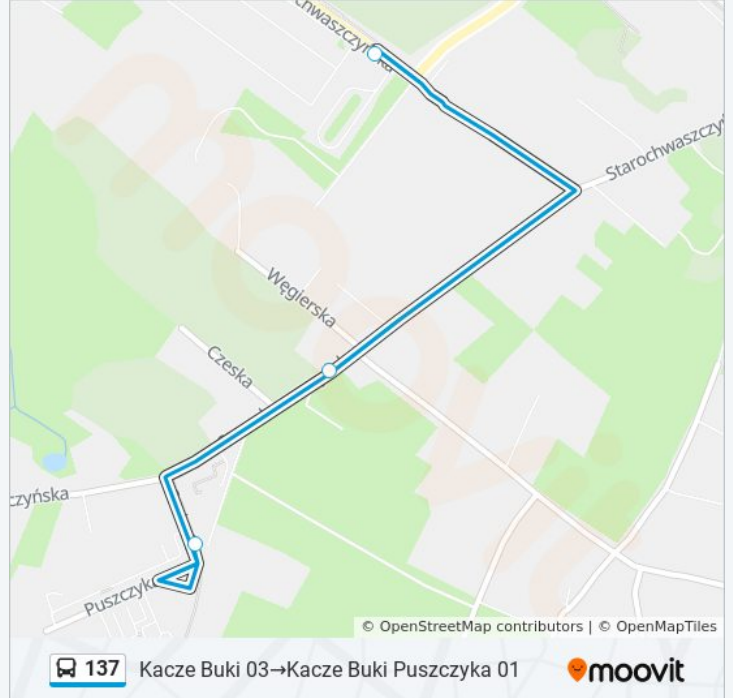

3 przystanków

[WYŚWIETL ROZKŁAD JAZDY LINII](#)

Kacze Buki 03

Bieszczadzka 02

Kacze Buki Puszczyka 01

### Rozkład jazdy dla: autobus 137

Rozkład jazdy dla Kacze Buki 03→Kacze Buki Puszczyka 01

poniedziałek	04:58 - 19:16
wtorek	04:58 - 19:16
środa	04:58 - 19:16
czwartek	04:58 - 19:16
piątek	04:58 - 19:16
sobota	08:30 - 16:08
niedziela	Nieobsługiwane

### Informacja o: autobus 137

**Kierunek:** Kacze Buki 03→Kacze Buki Puszczyka 01

**Przystanki:** 3

**Długość trwania przejazdu:** 4 min

**Podsumowanie linii:**

**Kierunek: Kacze Buki Puszczyka 01→Kacze Buki 04**

3 przystanków

[WYŚWIETL ROZKŁAD JAZDY LINII](#)

Kacze Buki Puszczyka 01

Bieszczadzka 01

Kacze Buki 04