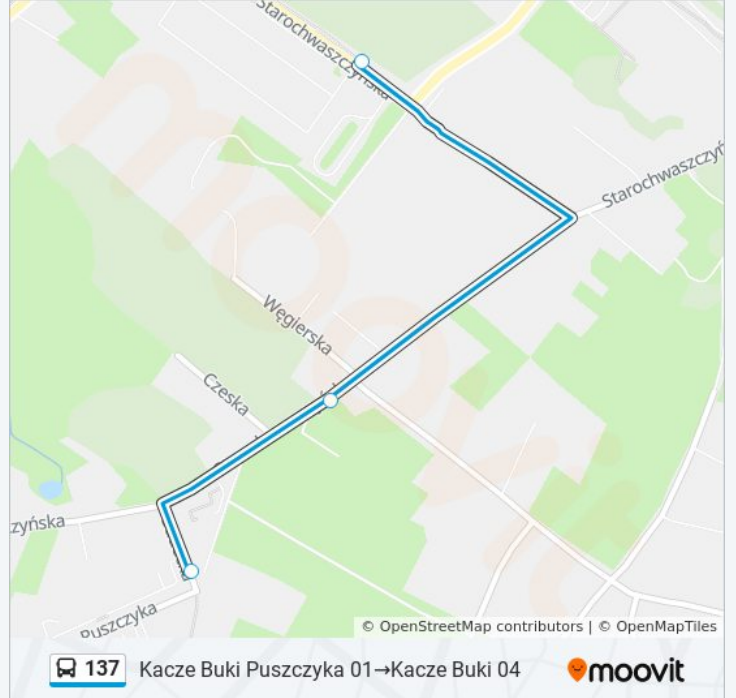

Rozkłady jazdy i mapy tras dla autobus 137 są dostępne w wersji offline w formacie PDF na stronie moovitapp.com. Skorzystaj z [Moovit App](#), aby sprawdzić czasy przyjazdu autobusów na żywo, rozkłady jazdy pociągu czy metra oraz wskazówki krok po kroku jak dojechać w Trójmiasto komunikacją zbiorową.

[O Moovit](#) • [Rozwiązania MaaS](#) • [Obsługiwane państwa](#) • [Społeczność Moovit](#)

© 2023 Moovit - Wszelkie prawa zastrzeżone

**Sprawdź przyjazdy pojazdów
w czasie rzeczywistym**