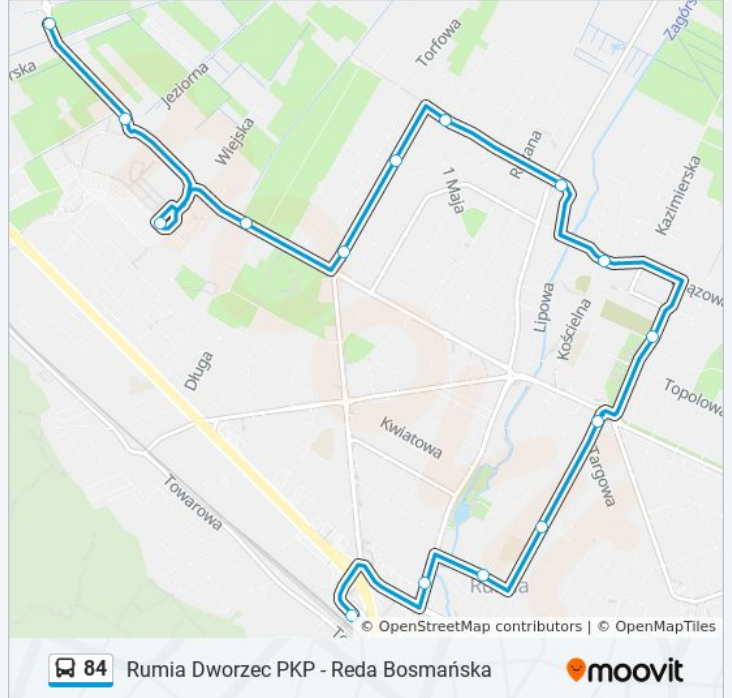

15 przystanków

[WYŚWIETL ROZKŁAD JAZDY LINII](#)

Reda Bosmańska 02

Jeziorna 01

Centrum Handlowe ""Port Rumia"" 01

Zapolskiej 01

Kościuszki - Kosynierów 02

Napierskiego 02

Partyzantów - Kościuszki 01

Rumia Partyzantów 05

Świętopełka 01

Stara Rumia Cmentarz 01

Derdowskiego - Dębogórska 01

Derdowskiego - Przychodnia 01

Wybickiego 01

Starowiejska - Poczta 01

Informacja o: autobus 84

Kierunek: Reda Bosmańska 02→Rumia Dworzec PKP 04

Przystanki: 15

Długość trwania przejazdu: 21 min

Podsumowanie linii:

Kierunek: Reda Bosmańska 02→Rumia Dworzec PKP 05

15 przystanków

[WYŚWIETL ROZKŁAD JAZDY LINII](#)

Reda Bosmańska 02
 Jeziorna 01
 Centrum Handlowe ""Port Rumia"" 01
 Zapolskiej 01
 Kościuszki - Kosynierów 02
 Napierskiego 02
 Partyzantów - Kościuszki 01
 Rumia Partyzantów 05
 Świętopełka 01
 Stara Rumia Cmentarz 01
 Derdowskiego - Dębogórska 01
 Derdowskiego - Przychodnia 01
 Wybickiego 01
 Starowiejska - Poczta 01
 Rumia Dworzec PKP 05