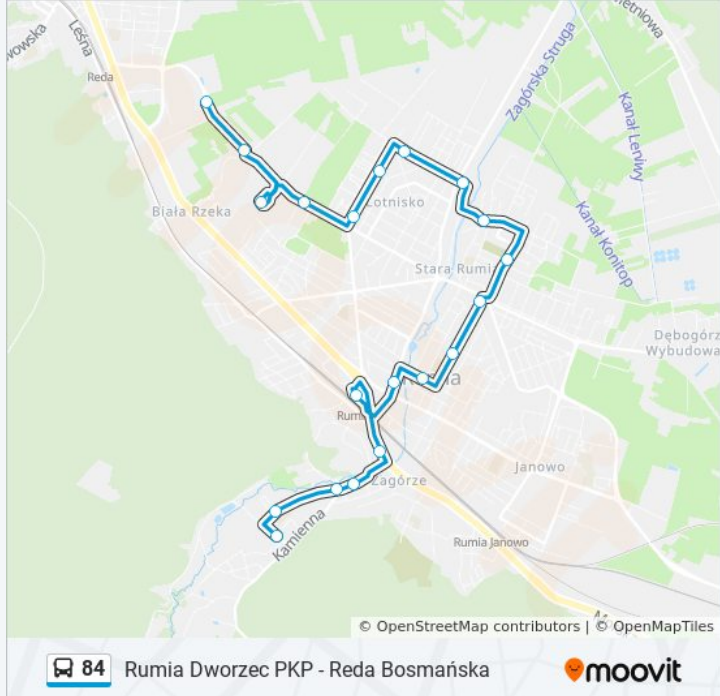

Informacja o: autobus 84

Kierunek: Reda Bosmańska 02→Podmokła 01

Przystanki: 20

Długość trwania przejazdu: 28 min

Podsumowanie linii:

Batorego - Szkoła 02

Podmokła 01

Kierunek: Reda Bosmańska 02→Podmokła 01

20 przystanków

[WYŚWIETL ROZKŁAD JAZDY LINII](#)

Reda Bosmańska 02

Jeziorna 01

Centrum Handlowe ""Port Rumia"" 01

Zapolskiej 01

Kościuszki - Kosynierów 02

Napierskiego 02