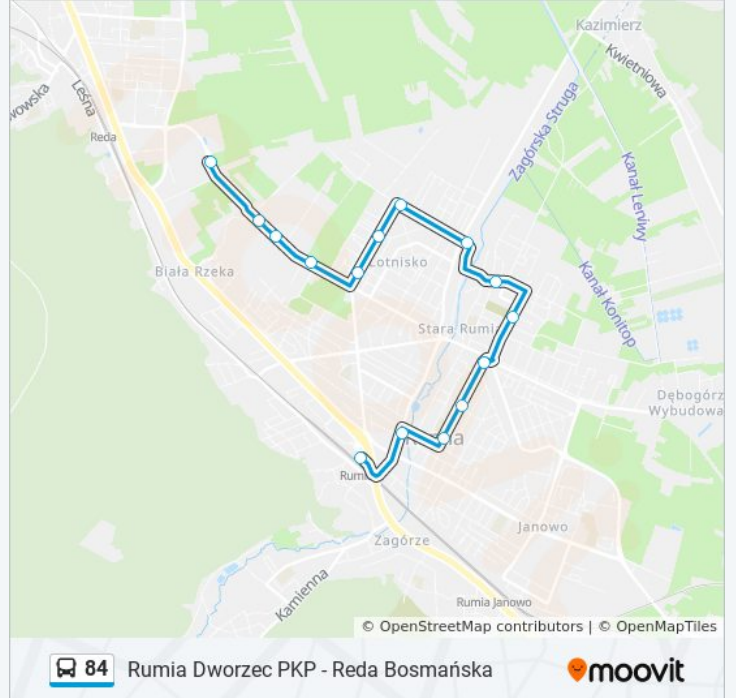

Rozkłady jazdy i mapy tras dla autobus 84 są dostępne w wersji offline w formacie PDF na stronie moovitapp.com. Skorzystaj z [Moovit App](#), aby sprawdzić czasy przyjazdu autobusów na żywo, rozkłady jazdy pociągu czy metra oraz wskazówki krok po kroku jak dojechać w Trójmiasto komunikacją zbiorową.

[O Moovit](#) • [Rozwiązania MaaS](#) • [Obsługiwane państwa](#) • [Społeczność Moovit](#)

© 2023 Moovit - Wszelkie prawa zastrzeżone

**Sprawdź przyjazdy pojazdów
w czasie rzeczywistym**