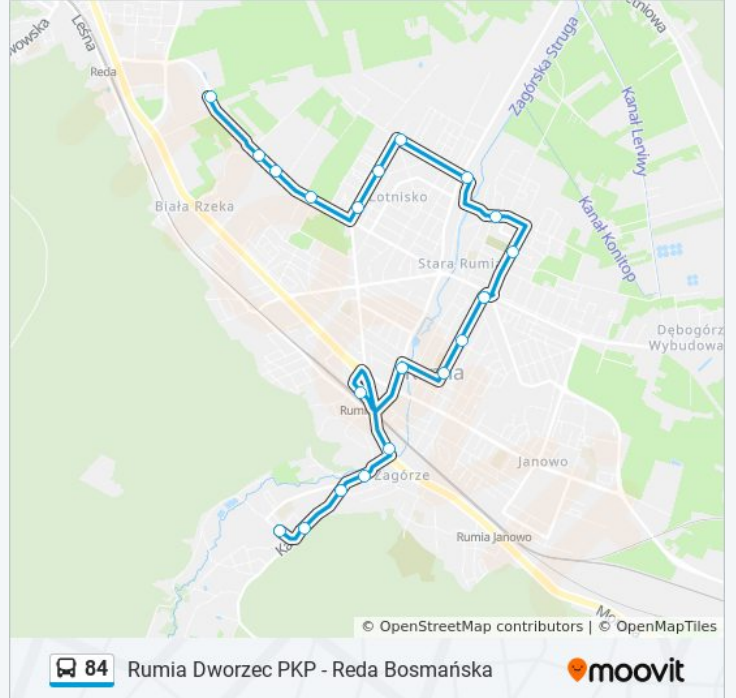

autobus 84, linia (Rumia Dworzec PKP - Reda Bosmańska), posiada 6 tras. W dni robocze kursuje:
(1) Podmokła 01→Reda Bosmańska 01: 07:31 - 14:15(2) Reda Bosmańska 02→Podmokła 01: 08:10(3) Reda Bosmańska 02→Podmokła 01: 06:56 - 13:44(4) Reda Bosmańska 02→Rumia Dworzec PKP 04: 10:41 - 22:09(5) Reda Bosmańska 02→Rumia Dworzec PKP 05: 05:50 - 06:20(6) Rumia Dworzec PKP 04→Reda Bosmańska 01: 11:03 - 21:50

Skorzystaj z aplikacji Moovit, aby znaleźć najbliższy przystanek oraz czas przyjazdu najbliższego środka transportu dla: autobus 84.

Kierunek: Podmokła 01→Reda Bosmańska 01

20 przystanków

[WYŚWIETL ROZKŁAD JAZDY LINII](#)

Podmokła 01
Porazińskiej 01
Młyńska 01
Sabata - Szkoła 01
Urząd Miasta Rumi 01
Rumia Dworzec PKP 04
Starowiejska - Poczta 02
Wybickiego 02
Derdowskiego - Przychodnia 02
Derdowskiego - Dębogórska 02
Stara Rumia Cmentarz 02
Świętopełka 02
Rumia Partyzantów 06
Partyzantów - Kościuszki 02
Napierskiego 01
Kościuszki - Kosynierów 01
Zapolskiej 02
CH ""Port Rumia"" - Kosynierów 02
Jeziorna 02

Informacja o: autobus 84**Kierunek:** Podmokła 01→Reda Bosmańska 01**Przystanki:** 20**Długość trwania przejazdu:** 27 min**Podsumowanie linii:**

Kierunek: Reda Bosmańska 02→Podmokła 01

20 przystanków

[WYŚWIETL ROZKŁAD JAZDY LINII](#)