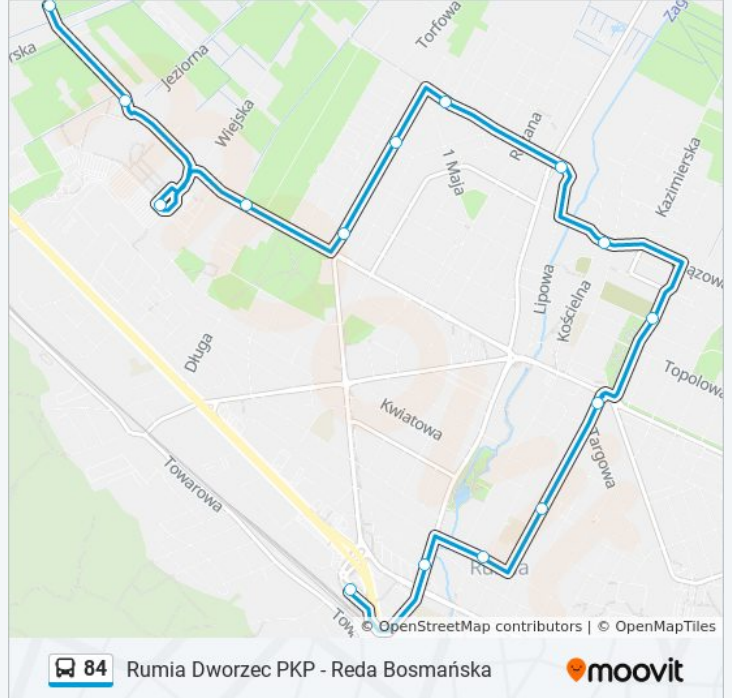

[WYŚWIETL ROZKŁAD JAZDY LINII](#)

Reda Bosmańska 02
 Jeziorna 01
 Centrum Handlowe ""Port Rumia"" 01
 Zapolskiej 01
 Kościuszki - Kosynierów 02
 Napierskiego 02
 Partyzantów - Kościuszki 01
 Rumia Partyzantów 05
 Świętopełka 01
 Stara Rumia Cmentarz 01
 Derdowskiego - Dębogórska 01
 Derdowskiego - Przychodnia 01
 Wybickiego 01
 Starowiejska - Poczta 01
 Rumia Dworzec PKP 05

Rozkład jazdy dla: autobus 84

Rozkład jazdy dla Reda Bosmańska 02→Rumia Dworzec PKP 05

poniedziałek	05:50 - 06:20
wtorek	05:50 - 06:20
środa	05:50 - 06:20
czwartek	05:50 - 06:20
piątek	05:50 - 06:20
sobota	Nieobsługiwane
niedziela	Nieobsługiwane

Informacja o: autobus 84

Kierunek: Reda Bosmańska 02→Rumia Dworzec PKP 05

Przystanki: 15

Długość trwania przejazdu: 20 min

Podsumowanie linii:

Kierunek: Rumia Dworzec PKP 04→Reda Bosmańska 01

15 przystanków

[WYŚWIETL ROZKŁAD JAZDY LINII](#)

- Rumia Dworzec PKP 04
- Starowiejska - Poczta 02
- Wybickiego 02
- Derdowskiego - Przychodnia 02
- Derdowskiego - Dębogórska 02
- Stara Rumia Cmentarz 02
- Świętopełka 02
- Rumia Partyzantów 06
- Partyzantów - Kościuszki 02
- Napierskiego 01
- Kościuszki - Kosynierów 01
- Zapolskiej 02
- CH ""Port Rumia"" - Kosynierów 02
- Jeziorna 02
- Reda Bosmańska 01