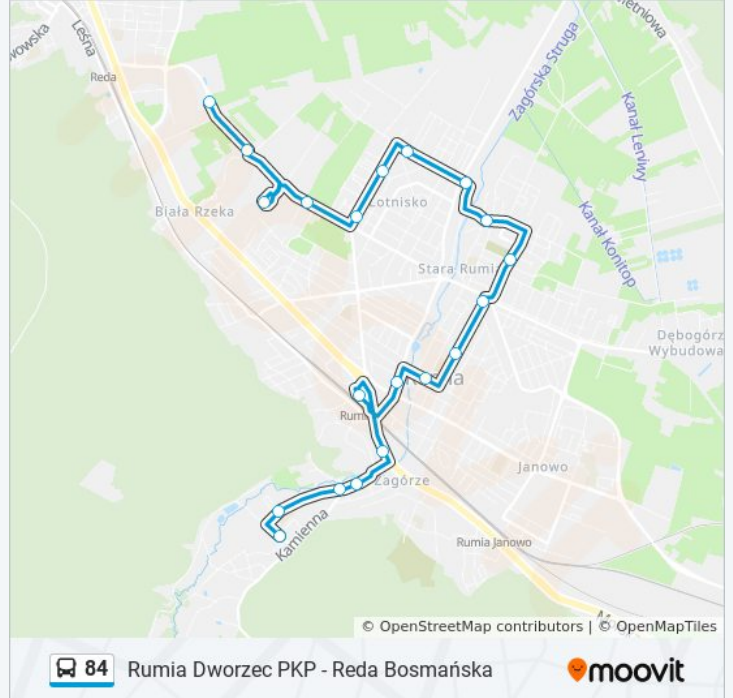

Informacja o: autobus 84

Kierunek: Reda Bosmańska 02→Podmokła 01

Przystanki: 20

Długość trwania przejazdu: 27 min

Podsumowanie linii:

Batorego - Szkoła 02

Podmokła 01

Kierunek: Reda Bosmańska 02→Rumia Dworzec PKP 04

15 przystanków

[WYŚWIETL ROZKŁAD JAZDY LINII](#)

Reda Bosmańska 02

Jeziorna 01

Centrum Handlowe ""Port Rumia"" 01

Zapolskiej 01

Kościuszki - Kosynierów 02

Napierskiego 02