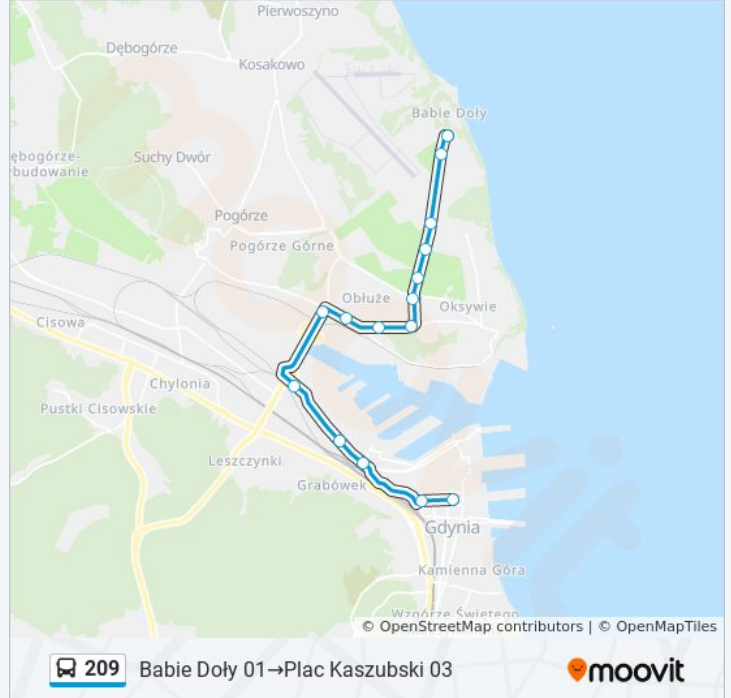

209

Babie Doły - Redłowo SKM

Wyświetl Wersję Na Przeglądarce

autobus 209, linia (Babie Doły - Redłowo SKM), posiada 4 tras. W dni robocze kursuje:

(1) Babie Doły 01→Plac Kaszubski 03: 05:08(2) Babie Doły 01→Plac Kaszubski 03: 05:40(3) Babie Doły 01→Redłowo Skm 06: 06:10 - 08:07(4) Obłuze Centrum 01→Babie Doły 03: 04:52 - 06:27

Skorzystaj z aplikacji Moovit, aby znaleźć najbliższy przystanek oraz czas przyjazdu najbliższego środka transportu dla: autobus 209.

Kierunek: Babie Doły 01→Plac Kaszubski 03

15 przystanków

[WYŚWIETL ROZKŁAD JAZDY LINII](#)

Informacja o: autobus 209**Kierunek:** Babie Doły 01→Plac Kaszubski 03**Przystanki:** 15**Długość trwania przejazdu:** 22 min**Podsumowanie linii:**

Kierunek: Babie Doły 01→Plac Kaszubski 03

15 przystanków

Informacja o: autobus 209

Kierunek: Obłuże Centrum 01 → Babie Doły 03

Przystanki: 10

Długość trwania przejazdu: 11 min

Podsumowanie linii:

Rozkłady jazdy i mapy tras dla autobus 209 są dostępne w wersji offline w formacie PDF na stronie moovitapp.com. Skorzystaj z [Moovit App](#), aby sprawdzić czasy przyjazdu autobusów na żywo, rozkłady jazdy pociągu czy metra oraz wskazówki krok po kroku jak dojechać w Trójmiasto komunikacją zbiorową.