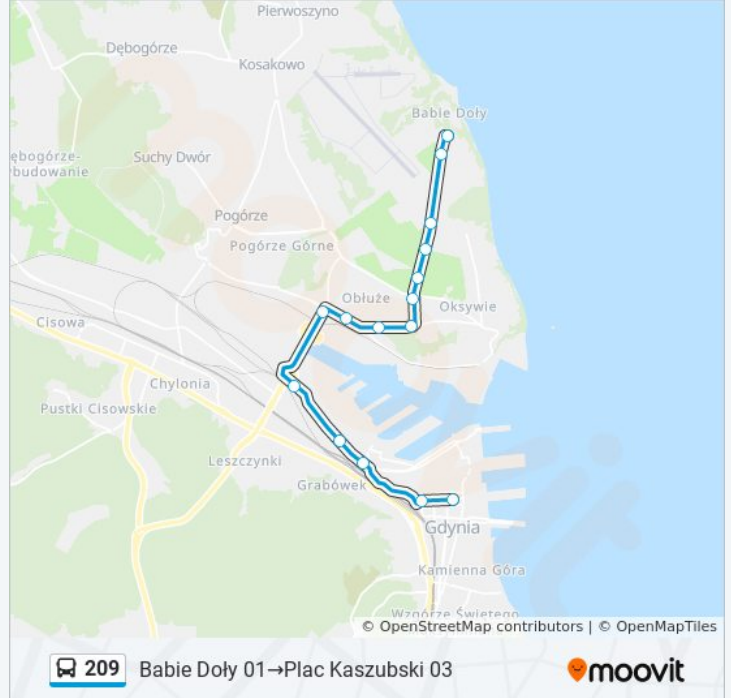

Skorzystaj z aplikacji Moovit, aby znaleźć najbliższy przystanek oraz czas przyjazdu najbliższego środka transportu dla: autobus 209.

Kierunek: Babie Doły 01→Plac Kaszubski 03

15 przystanków

[WYŚWIETL ROZKŁAD JAZDY LINII](#)

Informacja o: autobus 209**Kierunek:** Babie Doły 01→Plac Kaszubski 03**Przystanki:** 15**Długość trwania przejazdu:** 22 min**Podsumowanie linii:**

Kierunek: Babie Doły 01→Plac Kaszubski 03

15 przystanków

[WYŚWIETL ROZKŁAD JAZDY LINII](#)

Babie Doły 01
 Zielona - Kościół 01
 Wąwóz Ostrowicki 01
 Zielona - Działki I 01
 Zielona - Działki II 01
 Dąbka - Zielona 01
 Bosmańska - Zielona 02
 Bosmańska - Nasypowa 02
 Cechowa 02
 Obłuże Centrum 05
 Energetyków 01
 Janka Wiśniewskiego 01
 Węzeł Ofiar Grudnia '70 01
 Gdynia Dworzec Gł. PKP - Hala 03
 Plac Kaszubski 03

Informacja o: autobus 209

Kierunek: Babie Doły 01→Plac Kaszubski 03

Przystanki: 15

Długość trwania przejazdu: 22 min

Podsumowanie linii:

Kierunek: Babie Doły 01 → Redłowo Skm 06

23 przystanków

[WYŚWIETL ROZKŁAD JAZDY LINII](#)