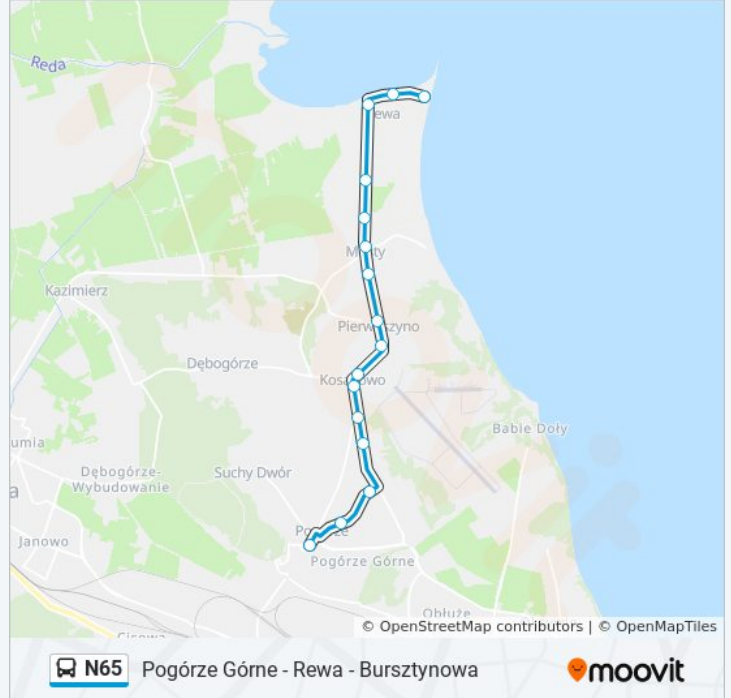

### Kierunek: Pogórze Górne 06→Rewa - Bursztynowa 03

28 przystanków

[WYŚWIETL ROZKŁAD JAZDY LINII](#)

Pogórze Górne 06  
Pogórze - Pułaskiego 02  
Pogórze - Dobke 02  
Pogórze - Herberta 02  
Kosakowo - Centrum Sportowe 02  
Kosakowo - Centrum Handlowe 02  
Kosakowo - Urząd Gminy 02  
Kosakowo - Staw 02  
Kosakowo - Krokusowa 02  
Dębogórze - Okopowa 02  
Dębogórze - Owocowa 02  
Dębogórze - Szkoła 02  
Dębogórze - Słonecznikowa 01  
Dębogórze - Szkoła 01  
Dębogórze - Owocowa 01  
Dębogórze - Okopowa 01  
Kosakowo - Krokusowa 01  
Kosakowo - Staw 01  
Kosakowo - Kościół 02  
Pierwoszyno - Staw 02

## Informacja o: autobus N65

**Kierunek:** Rewa - Bursztynowa 01→Pogórze Górne 01

**Przystanki:** 16

**Długość trwania przejazdu:** 14 min

**Podsumowanie linii:**

**Kierunek: Rewa - Bursztynowa 01→Pogórze Górne 01**

16 przystanków

[WYŚWIETL ROZKŁAD JAZDY LINII](#)

- Rewa - Bursztynowa 01
- Rewa - Słoneczna 02
- Rewa - Bosmańska 02
- Rewa - Wrocławska 02
- Mosty - Olchowa 01
- Mosty - Ogrodowa 01
- Mosty - Wiązowa 01
- Pierwoszyno - Kościół 01
- Pierwoszyno - Staw 01
- Kosakowo - Kościół 01
- Kosakowo - Urząd Gminy 01
- Kosakowo - Centrum Sportowe 01
- Pogórze - Herberta 01
- Pogórze - Dobke 01
- Pogórze - Pułaskiego 01
- Pogórze Górne 01