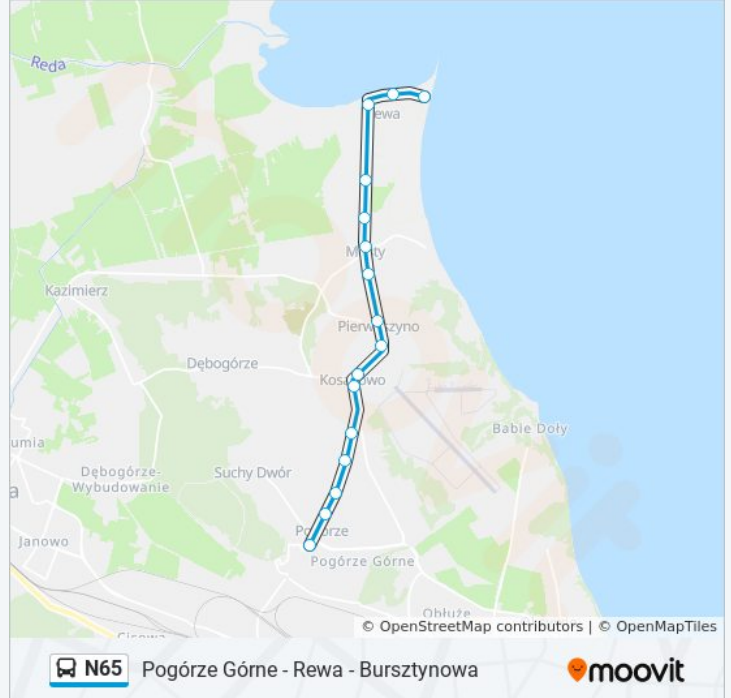

### Kierunek: Pogórze Górne 06→Rewa - Bursztynowa 03

28 przystanków

[WYŚWIETL ROZKŁAD JAZDY LINII](#)

Pogórze Górne 06  
Pogórze - Pułaskiego 02  
Pogórze - Dobke 02  
Pogórze - Herberta 02  
Kosakowo - Centrum Sportowe 02  
Kosakowo - Centrum Handlowe 02  
Kosakowo - Urząd Gminy 02  
Kosakowo - Staw 02  
Kosakowo - Krokusowa 02  
Dębogórze - Okopowa 02  
Dębogórze - Owocowa 02  
Dębogórze - Szkoła 02  
Dębogórze - Słonecznikowa 01  
Dębogórze - Szkoła 01  
Dębogórze - Owocowa 01  
Dębogórze - Okopowa 01  
Kosakowo - Krokusowa 01  
Kosakowo - Staw 01  
Kosakowo - Kościół 02  
Pierwoszyno - Staw 02

16 przystanków

[WYŚWIETL ROZKŁAD JAZDY LINII](#)

- Rewa - Bursztynowa 01
- Rewa - Słoneczna 02
- Rewa - Bosmańska 02
- Rewa - Wrocławska 02
- Mosty - Olchowa 01
- Mosty - Ogrodowa 01
- Mosty - Wiązowa 01
- Pierwoszyno - Kościół 01
- Pierwoszyno - Staw 01
- Kosakowo - Kościół 01
- Kosakowo - Urząd Gminy 01
- Kosakowo - Centrum Sportowe 01
- Pogórze - Herberta 01
- Pogórze - Dobke 01
- Pogórze - Pułaskiego 01
- Pogórze Górne 01

**Informacja o: autobus N65**

**Kierunek:** Rewa - Bursztynowa 01→Pogórze Górne 01

**Przystanki:** 16

**Długość trwania przejazdu:** 14 min

**Podsumowanie linii:**

Rozkłady jazdy i mapy tras dla autobus N65 są dostępne w wersji offline w formacie PDF na stronie [moovitapp.com](https://moovitapp.com). Skorzystaj z [Moovit App](#), aby sprawdzić czasy przyjazdu autobusów na żywo, rozkłady jazdy pociągu czy metra oraz wskazówki krok po kroku jak dojechać w Trójmiasto komunikacją zbiorową.