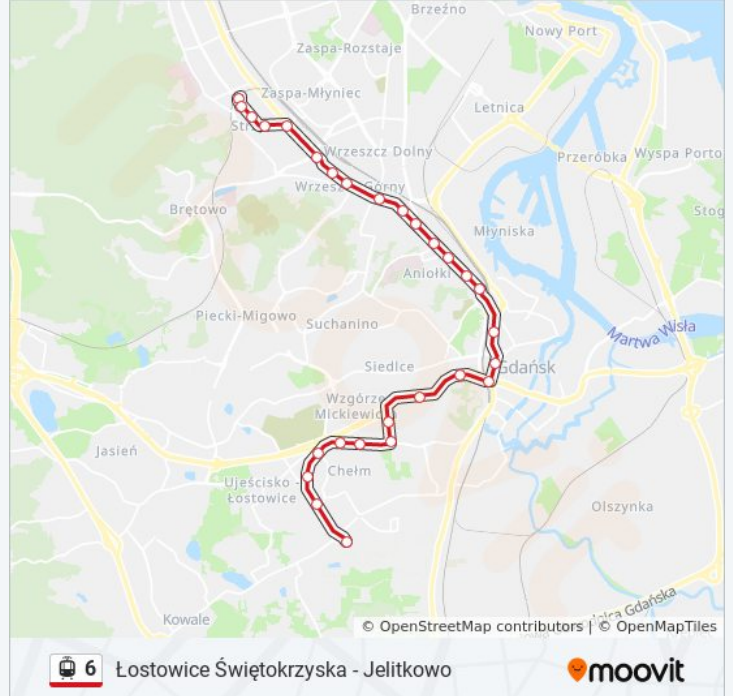

Informacja o: tramwaj 6

Kierunek: Zajezdnia Wrzeszcz T1 → Łostowice Świętokrzyska 02

Przystanki: 28

Długość trwania przejazdu: 44 min

Podsumowanie linii:

Pohulanka 02

Odrzańska 02

Chałubińskiego 02

Sikorskiego 02

Cieszyńskiego 02

Cebertowicza 02

Wilanowska 02

Przemyska 02

Płocka 02

Łostowice Świętokrzyska 02

Kierunek: Łostowice Świętokrzyska 02→Jelitkowo 02

40 przystanków

[WYŚWIETL ROZKŁAD JAZDY LINII](#)

Łostowice Świętokrzyska 02

Łostowice Świętokrzyska 01

Płocka 01

Przemyska 01

Wilanowska 01

Cebertowicza 01