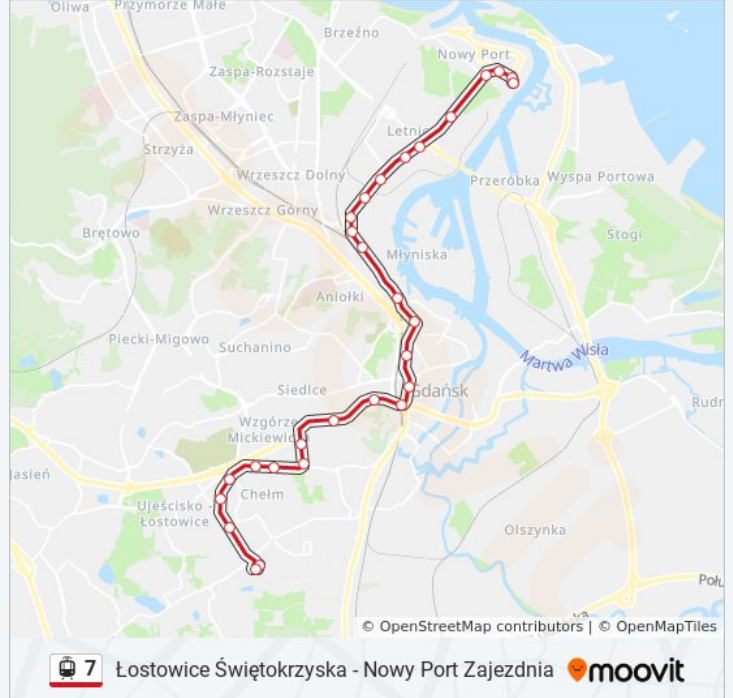

**Przystanki:** 28

**Długość trwania przejazdu:** 43 min

**Podsumowanie linii:**

Stocznia Północna 01

Twarda 01

Węzeł Kliniczna 01

Swojska 01

Żaglowa - Amberexpo 02

Mostostal 02

Polsat Plus Arena Gdańsk 02

Śnieżna 01

Marynarki Polskiej 01

Plac Wolności 01

Nowy Port Zajezdnia 01

Zajezdnia Nowy Port T2

Rozkłady jazdy i mapy tras dla tramwaj 7 są dostępne w wersji offline w formacie PDF na stronie [moovitapp.com](https://moovitapp.com). Skorzystaj z [Moovit App](#), aby sprawdzić czasy przyjazdu autobusów na żywo, rozkłady jazdy pociągu czy metra oraz wskazówki krok po kroku jak dojechać w Trójmiasto komunikacją zbiorową.