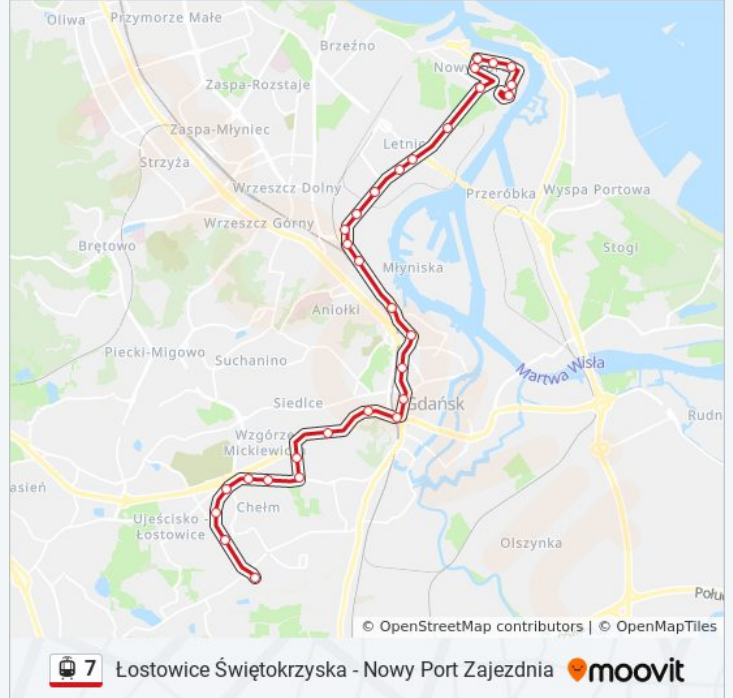

### Informacja o: tramwaj 7

**Kierunek:** Zajeżdźnia Nowy Port T2 → Łostowice Świętokrzyska 02

**Przystanki:** 30

**Długość trwania przejazdu:** 47 min

**Podsumowanie linii:**

Dworzec Główny 02

Brama Wyżynna 02

Śródmieście Skm 02

Pohulanka 02

Odrzańska 02

Chałubińskiego 02

Sikorskiego 02

Cieszyńskiego 02

Cebertowicza 02

Wilanowska 02

### Kierunek: Łostowice Świętokrzyska 02→Zajeżdźnia Nowy Port T1

28 przystanków

[WYŚWIETL ROZKŁAD JAZDY LINII](#)

Łostowice Świętokrzyska 02

Łostowice Świętokrzyska 01

Płocka 01

Przemyska 01

Wilanowska 01