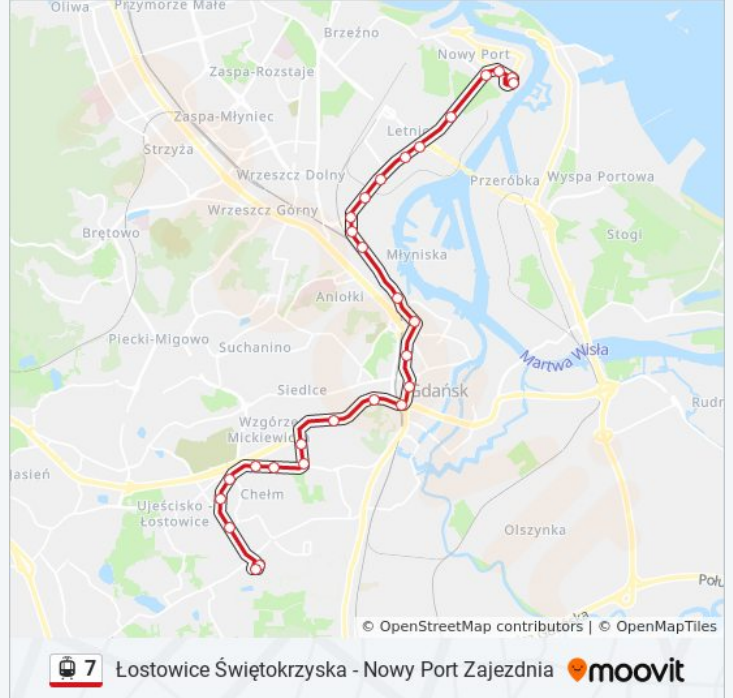

### Informacja o: tramwaj 7

**Kierunek:** Łostowice Świętokrzyska 02→Zajeżdźnia  
Nowy Port T1

**Przystanki:** 28

**Długość trwania przejazdu:** 43 min

**Podsumowanie linii:**

Stocznia Północna 01

Twarda 01

Węzeł Kliniczna 01

Swojska 01

Żaglowa - Amberexpo 02

Mostostal 02

Polsat Plus Arena Gdańsk 02

Śnieżna 01

Marynarki Polskiej 01

Plac Wolności 01

Nowy Port Zajezdnia 01

Zajezdnia Nowy Port T1

**Kierunek: Łostowice Świętokrzyska  
02→Zajezdnia Nowy Port T2**

28 przystanków

[WYŚWIETL ROZKŁAD JAZDY LINII](#)

Łostowice Świętokrzyska 02

Łostowice Świętokrzyska 01