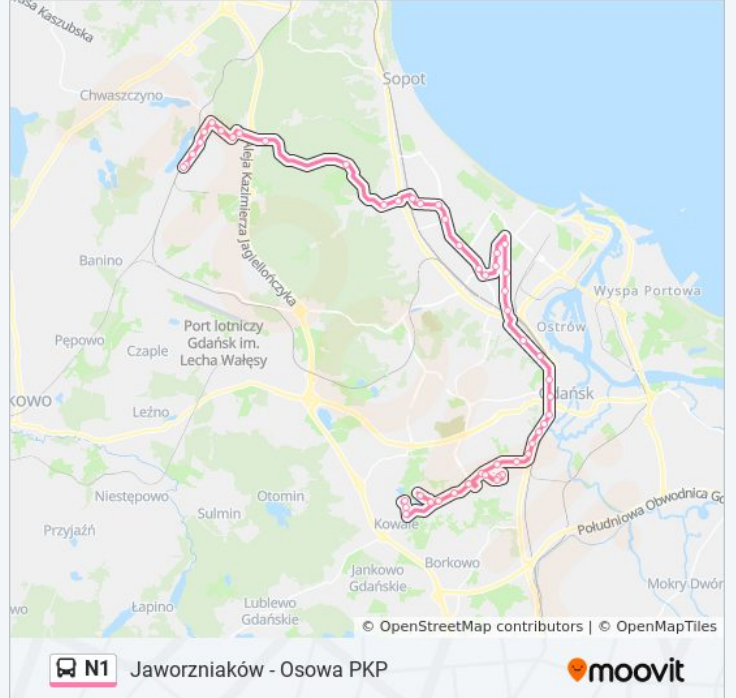

**Informacja o: autobus N1**

**Kierunek:** Osowa PKP 03→Jaworzniaków 01

**Przystanki:** 51

**Długość trwania przejazdu:** 65 min

**Podsumowanie linii:**

Oliwa 08  
Oliwa PKP 02  
Beniowskiego 02  
Bora-Komorowskiego 07  
Kołobrzeska 03  
Startowa 04  
Bajana 03  
Legionów 04  
Kopalniana 01  
Ciołkowskiego 01  
Grudziądzka 05  
Kościuszki 04  
Mickiewicza 04  
Wyspiańskiego 04  
Uniwersytet Medyczny 04  
Brama Oliwska 04  
Dworzec Główny 14  
Brama Wyzynna 04  
Toruńska 02  
Zaroślak 02  
Brama Oruńska 02  
Stare Szkoty 02  
Sandomierska 02  
Ptasia 02  
Małomiejska 02  
Platynowa 03  
Krzemowa 01  
Uranowa 01  
Orunia Górna 01  
Platynowa 02  
Orląt Lwowskich 02  
Niepołomska 02  
Wieżycka 02