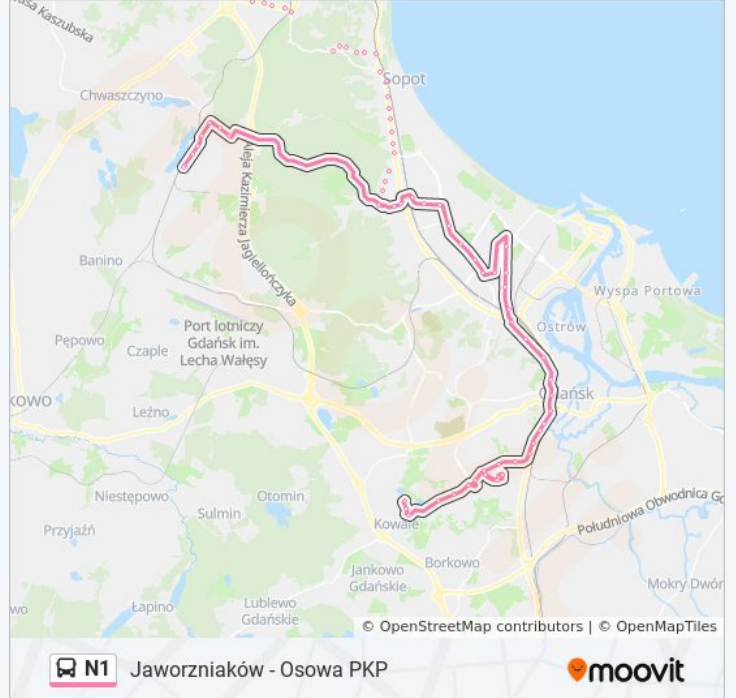

### Informacja o: autobus N1

**Kierunek:** Jaworzniaków 01→Osowa PKP 03

**Przystanki:** 70

**Długość trwania przejazdu:** 69 min

**Podsumowanie linii:**

Sandomierska 01  
Stare Szkoty 01  
Brama Oruńska 01  
Zaroślak 01  
Toruńska 01  
Brama Wyżynna 05  
Dworzec Główny 05  
Brama Oliwska 03  
Uniwersytet Medyczny 03  
Opera Bałtycka 06  
Wyspiańskiego 03  
Mickiewicza 05  
Kościuszki 05  
Grudziądzka 04  
Chrobrego 01  
Legionów 03  
Żwirki I Wigury 03  
Startowa 03  
Kołobrzeska 04  
Bora-Komorowskiego 04  
Beniowskiego 01  
Oliwa PKP 01  
Oliwa 07  
Obrońców Westerplatte 05  
Cystersów 02  
Cmentarz Oliwski 01  
Sarnia 01  
Bobrowa 01  
Sopot Kasztanowa 01  
Sopot Smolna 01  
Sopot Reja 01  
Sopot 3 Maja 03  
Sopot PKP - Niepodległości 01