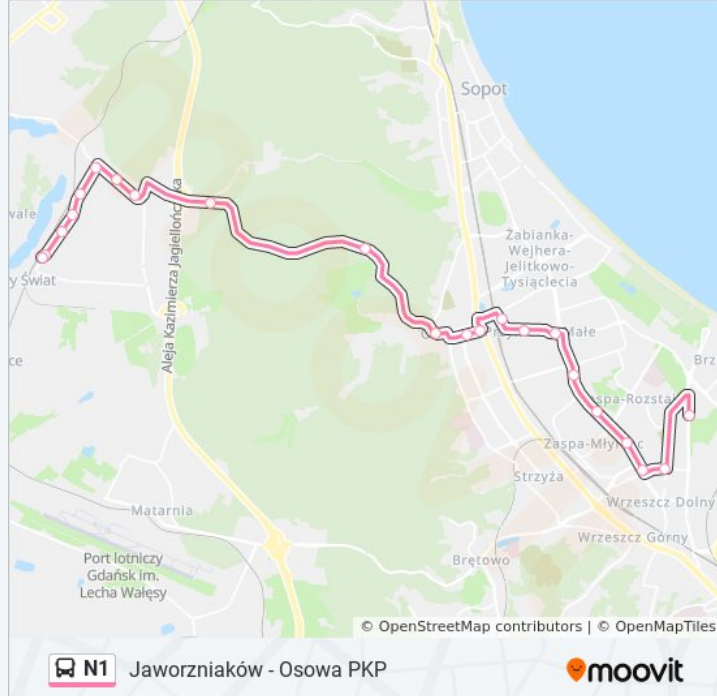

**Przystanki:** 22

**Długość trwania przejazdu:** 32 min

**Podsumowanie linii:**

Biwakowa 02

Konkordii 02

Osowa PKP 01

Osowa PKP 03

### Kierunek: Jaworzniaków 01 → Grudziądzka 04

30 przystanków

[WYŚWIETL ROZKŁAD JAZDY LINII](#)

Jaworzniaków 01

Elfów 01

Osiedle Świętokrzyskie 01

Zakoniczyn 01

Porębskiego 01