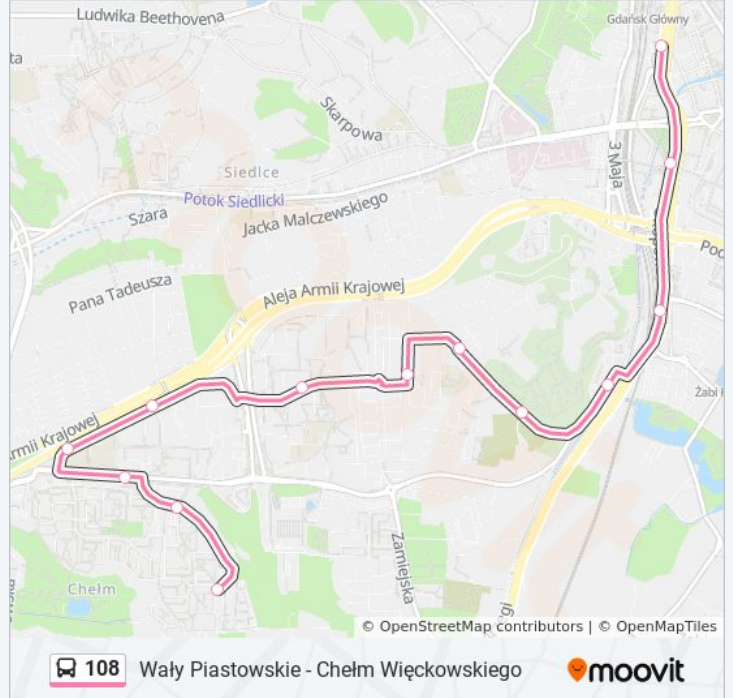

[WYŚWIETL ROZKŁAD JAZDY LINII](#)

- Dworzec Główny 18
- Brama Wyżynna 04
- Toruńska 02
- Zaroślak 04
- Cmentarna 02
- Stoczniowców 02
- Wronki 01
- Worcella 02
- Chełm Cienista 02
- Sikorskiego 05
- Kopeckiego 02
- Chełm - Więckowskiego 01

Rozkład jazdy dla: autobus 108

Rozkład jazdy dla Dworzec Główny 18→Chełm -
Więckowskiego 01

| | |
|--------------|---------------|
| poniedziałek | 05:00 - 06:05 |
| wtorek | 05:00 - 06:05 |
| środa | 05:00 - 06:05 |
| czwartek | 05:00 - 06:05 |
| piątek | 05:00 - 06:05 |
| sobota | 04:40 |
| niedziela | 04:40 |

Informacja o: autobus 108

Kierunek: Dworzec Główny 18→Chełm -
Więckowskiego 01

Przystanki: 12

Długość trwania przejazdu: 16 min

Podsumowanie linii:

**Kierunek: Jana Z Kolna 01 → Chełm -
Więckowskiego 01**

14 przystanków

[WYŚWIETL ROZKŁAD JAZDY LINII](#)

- Jana Z Kolna 01
- Wały Piastowskie 02
- Dworzec Główny 18
- Brama Wyżynna 04
- Toruńska 02
- Zaroślak 04
- Cmentarna 02
- Stoczniowców 02
- Wronki 01
- Worcella 02
- Chełm Cienista 02
- Sikorskiego 05
- Kopeckiego 02
- Chełm - Więckowskiego 01