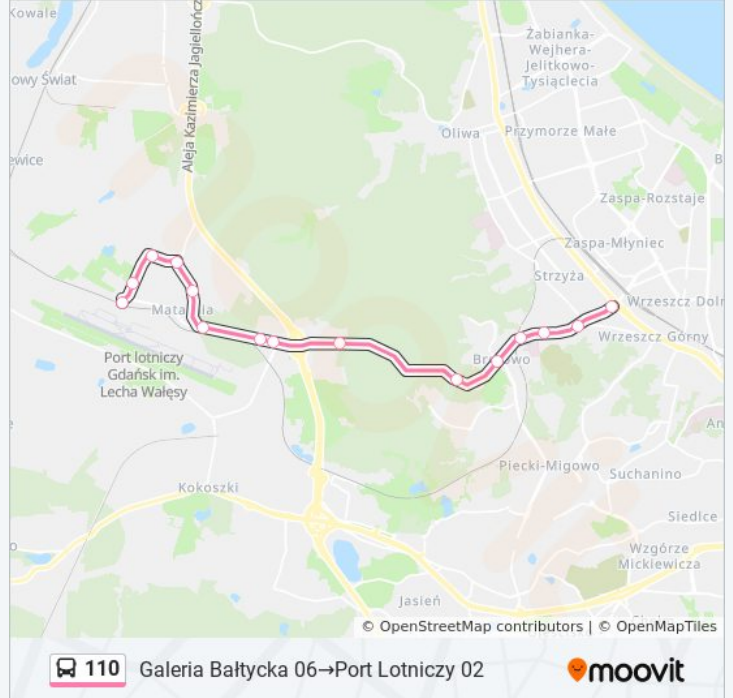

Skorzystaj z aplikacji Moovit, aby znaleźć najbliższy przystanek oraz czas przyjazdu najbliższego środka transportu dla: autobus 110.

**Kierunek: Galeria Bałtycka 06→Port Lotniczy 02**

15 przystanków

[WYŚWIETL ROZKŁAD JAZDY LINII](#)

Astronautów 02

Szybowcowa 02

Wojnarskiego 01

Ikara 01

Radiowa 02

Spadochroniarzy 02

Port Lotniczy 02

### Rozkład jazdy dla: autobus 110

Rozkład jazdy dla Galeria Bałtycka 06→Port Lotniczy 02

poniedziałek	04:38
wtorek	04:38
środa	04:38
czwartek	04:38
piątek	04:38
sobota	Nieobsługiwane
niedziela	Nieobsługiwane

### Informacja o: autobus 110

**Kierunek:** Galeria Bałtycka 06→Port Lotniczy 02

**Przystanki:** 15

**Długość trwania przejazdu:** 22 min

**Podsumowanie linii:**