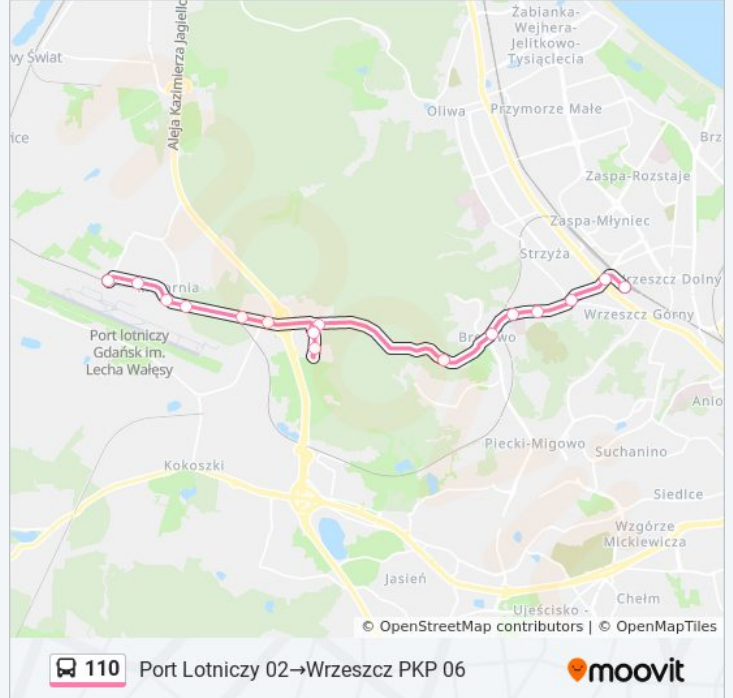

### Informacja o: autobus 110

**Kierunek:** Galeria Bałtycka 06→Port Lotniczy 02

**Przystanki:** 15

**Długość trwania przejazdu:** 22 min

**Podsumowanie linii:**

## Kierunek: Port Lotniczy 02→Wrzeszcz PKP 06

17 przystanków

[WYŚWIETL ROZKŁAD JAZDY LINII](#)

Port Lotniczy 02  
 Terminal - Cargo (N/Ż)  
 Firoga (N/Ż)  
 Szybowcowa 01  
 Astronautów 01  
 Agrarna  
 Złota Karczma 02  
 Mjr Słabego 02  
 Złota Karczma 01  
 Harfowa 01  
 Słowackiego Działki 01  
 Potokowa 01  
 Trawki 01  
 Cmentarz Srebrzysko 01  
 Zabytkowa 01  
 Galeria Bałtycka 05  
 Wrzeszcz PKP 06

## Rozkład jazdy dla: autobus 110

Rozkład jazdy dla Port Lotniczy 02→Wrzeszcz PKP 06

poniedziałek	05:05 - 22:46
wtorek	05:05 - 22:46
środa	05:05 - 22:46
czwartek	05:05 - 22:46
piątek	05:05 - 22:46
sobota	05:20 - 22:46
niedziela	06:20 - 22:46

## Informacja o: autobus 110

**Kierunek:** Port Lotniczy 02→Wrzeszcz PKP 06

**Przystanki:** 17

**Długość trwania przejazdu:** 26 min

**Podsumowanie linii:**