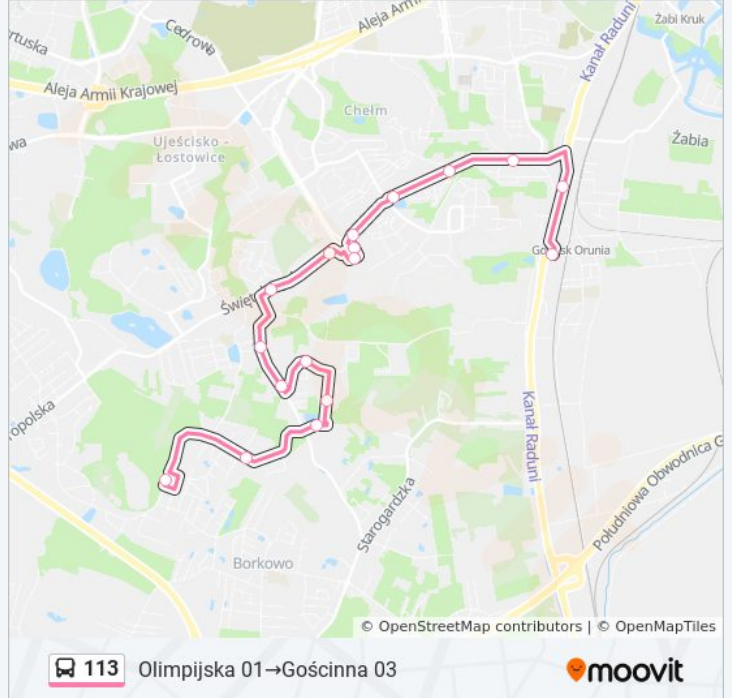

### Kierunek: Olimpijska 01 → Gościńska 03

17 przystanków

[WYŚWIETL ROZKŁAD JAZDY LINII](#)

Olimpijska 01  
 Podleckiego 01  
 Topazowa 01  
 Kolorowa 01  
 Szmaragdowa 01  
 Srebrna 01  
 Przebiśnegowa 01  
 Niepołomska 01  
 Orłąt Lwowskich 01  
 Łostowice Świętokrzyska 04  
 Łostowice Świętokrzyska 06  
 Świętokrzyska 01  
 Platynowa 01  
 Małomiejska 01  
 Ptasia 01  
 Rejtana 02  
 Gościńska 03

### Rozkład jazdy dla: autobus 113

Rozkład jazdy dla Olimpijska 01 → Gościńska 03

poniedziałek	05:10 - 18:58
wtorek	05:10 - 18:58
środa	05:10 - 18:58
czwartek	05:10 - 18:58
piątek	05:10 - 18:58
sobota	09:38 - 15:38
niedziela	Nieobsługiwane

### Informacja o: autobus 113

**Kierunek:** Olimpijska 01 → Gościńska 03

**Przystanki:** 17

**Długość trwania przejazdu:** 27 min

**Podsumowanie linii:**

**Kierunek: Łostowice Świętokrzyska  
04→Olimpijska 01**