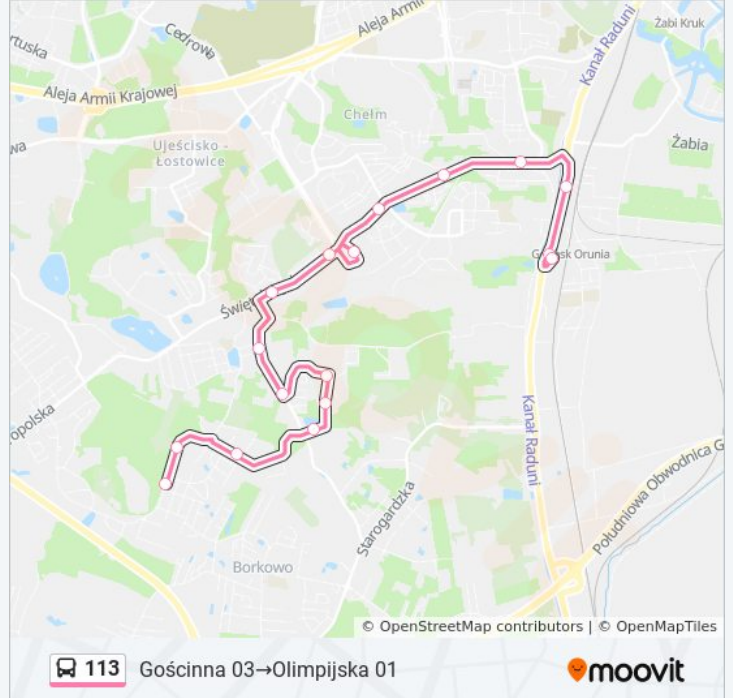

**Kierunek: Gościnną 03→Olimpijską 01**

17 przystanków

[WYŚWIETL ROZKŁAD JAZDY LINII](#)

Gościnną 03

Gościnną 01

Rejtana 01

Ptasia 02

Małomiejska 02

Topazowa 02

Podleckiego 02

Barzycowskiej 01

Olimpijską 01

**Rozkład jazdy dla: autobus 113**

Rozkład jazdy dla Gościnną 03→Olimpijską 01

poniedziałek	05:45 - 18:22
wtorek	05:45 - 18:22
środa	05:45 - 18:22
czwartek	05:45 - 18:22
piątek	05:45 - 18:22
sobota	10:18 - 16:18
niedziela	Nieobsługiwane

**Informacja o: autobus 113****Kierunek:** Gościnną 03→Olimpijską 01**Przystanki:** 17**Długość trwania przejazdu:** 27 min**Podsumowanie linii:**

**Kierunek: Gościnna 03→Łostowice  
Świętokrzyska 04**