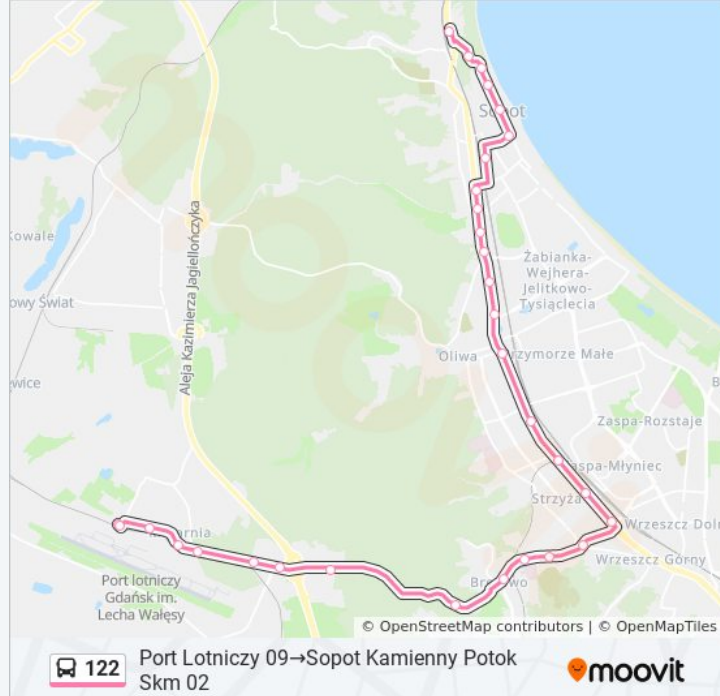

Informacja o: autobus 122

Kierunek: Port Lotniczy 09→Sopot Kamienny Potok Skm 02

Przystanki: 33

Długość trwania przejazdu: 55 min

Podsumowanie linii:

Oliwa 05

Opacka 03

Górskiego 01

Sopot Kasztanowa 01

Sopot Smolna 01

Sopot Reja 01

Sopot 3 Maja 01

Sopot Władysława IV 01

Sopot Grunwaldzka 01

Sopot Chopina 01

Sopot Grand Hotel 02

Sopot Korty Tenisowe 02

Sopot Plac Kusocińskiego 02

Sopot Młyńska 02

Sopot Kamienny Potok Skm 02

Kierunek: Sopot Kamienny Potok Skm 02→Port Lotniczy 09

31 przystanków

[WYŚWIETL ROZKŁAD JAZDY LINII](#)

Sopot Kamienny Potok Skm 02

Sopot Wejherowska 02

Sopot Malczewskiego 02

Sopot Uniwersytet Gdański 01

Sopot Sikorskiego 03

Sopot Wybickiego 01

Sopot Kochanowskiego 01

Sopot Reja 02

Sopot Smolna 02