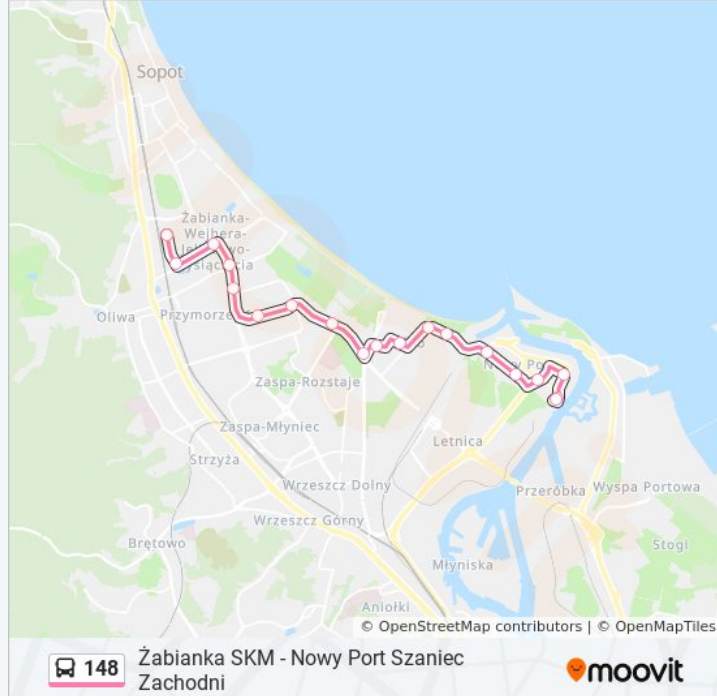

19 przystanków

[WYŚWIETL ROZKŁAD JAZDY LINII](#)

Nowy Port Szaniec Zachodni 01

Nowy Port Szaniec Zachodni 02

Władysława IV 02

Plac Wolności 02

Wyzwolenia 02

Zespół Szkół Morskich 02

Czerwony Dwór 03

Piastowska 05

Gospody 01

Subisława 03

Rozkład jazdy dla: autobus 148

Rozkład jazdy dla Nowy Port Szaniec Zachodni
01→Żabianka Skm 01

poniedziałek	04:55 - 22:42
wtorek	04:55 - 22:42
środa	04:55 - 22:42
czwartek	04:55 - 22:42
piątek	04:55 - 22:42
sobota	05:15 - 22:42
niedziela	05:10 - 22:42

Informacja o: autobus 148

Kierunek: Nowy Port Szaniec Zachodni
01→Żabianka Skm 01

Przystanki: 19

Długość trwania przejazdu: 30 min

Podsumowanie linii:

Kierunek: Żabianka Skm 01 → Nowy Port Szaniec Zachodni 01

20 przystanków

[WYŚWIETL ROZKŁAD JAZDY LINII](#)

- Żabianka Skm 01
- Rybacka 01
- Pomorska 04
- Piastowska 06
- Czerwony Dwór 04
- Chłopska 01
- Obrońców Wybrzeża 02
- Przymorze Wielkie 02
- Czarny Dwór 02
- Al. Płazyńskiego 05
- Dworska 03
- Pck 01
- Brzeźno Dom Zdrojowy 05
- Krasickiego 04
- Zespół Szkół Morskich 01
- Wyzwolenia 01
- Marynarki Polskiej 03
- Plac Wolności 01