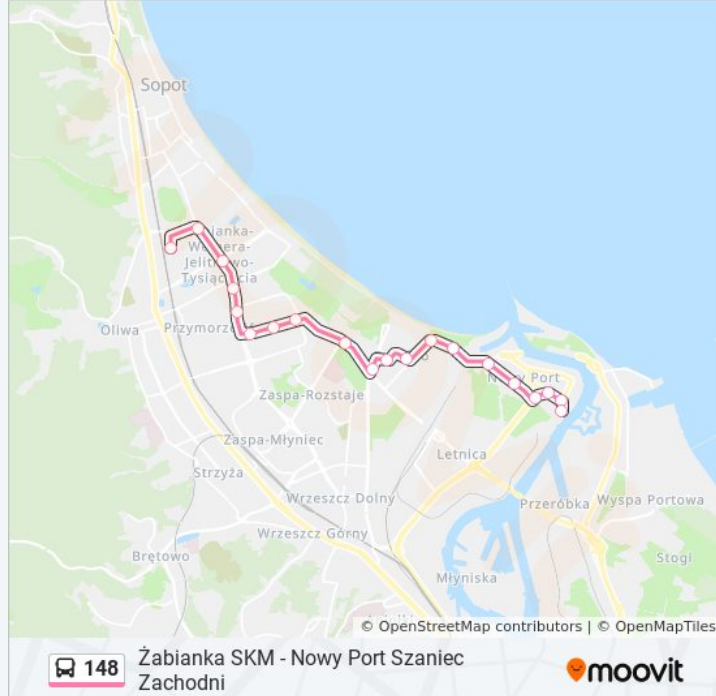

20 przystanków

[WYŚWIETL ROZKŁAD JAZDY LINII](#)

- Żabianka Skm 01
- Rybacka 01
- Pomorska 04
- Piastowska 06
- Czerwony Dwór 04
- Chłopska 01
- Obrońców Wybrzeża 02
- Przymorze Wielkie 02
- Czarny Dwór 02
- Al. Płazyńskiego 05
- Dworska 03
- Pck 01
- Brzeźno Dom Zdrojowy 05
- Krasickiego 04
- Zespół Szkół Morskich 01
- Wyzwolenia 01
- Marynarki Polskiej 03
- Plac Wolności 01

Informacja o: autobus 148

Kierunek: Żabianka Skm 01 → Nowy Port Szaniec Zachodni 01

Przystanki: 20

Długość trwania przejazdu: 33 min

Podsumowanie linii:

Nowy Port Zajezdnia 01

Nowy Port Szaniec Zachodni 01

Rozkłady jazdy i mapy tras dla autobus 148 są dostępne w wersji offline w formacie PDF na stronie moovitapp.com. Skorzystaj z [Moovit App](#), aby sprawdzić czasy przyjazdu autobusów na żywo, rozkłady jazdy pociągu czy metra oraz wskazówki krok po kroku jak dojechać w Trójmiasto komunikacją zbiorową.