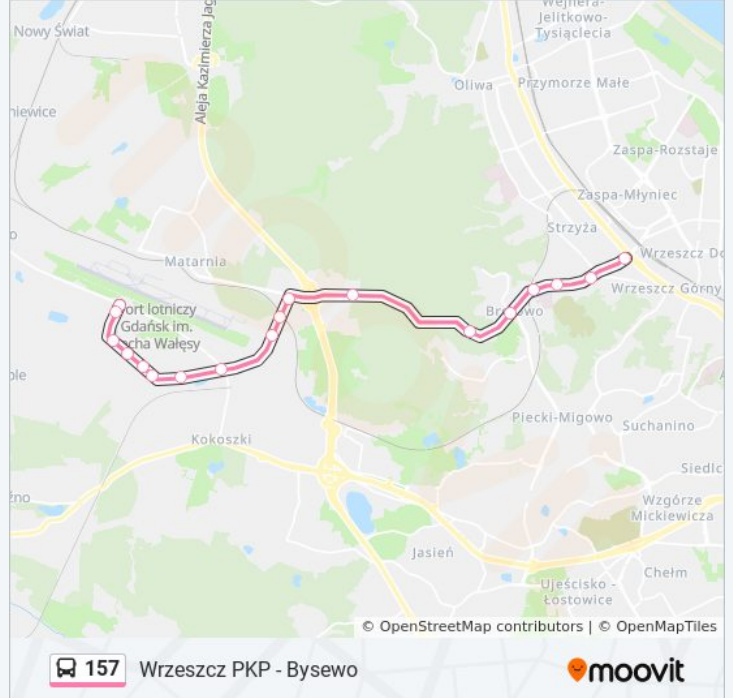

Schronisko Dla Zwierząt "Promyk" 02

Bysewo 02

Bysewo 05

**Rozkład jazdy dla: autobus 157**

Rozkład jazdy dla Galeria Bałtycka 06→Bysewo 05

poniedziałek	04:41
wtorek	04:41
środa	04:41
czwartek	04:41
piątek	04:41
sobota	Nieobsługiwane
niedziela	Nieobsługiwane

**Informacja o: autobus 157**

**Kierunek:** Galeria Bałtycka 06→Bysewo 05

**Przystanki:** 18

**Długość trwania przejazdu:** 24 min

**Podsumowanie linii:**