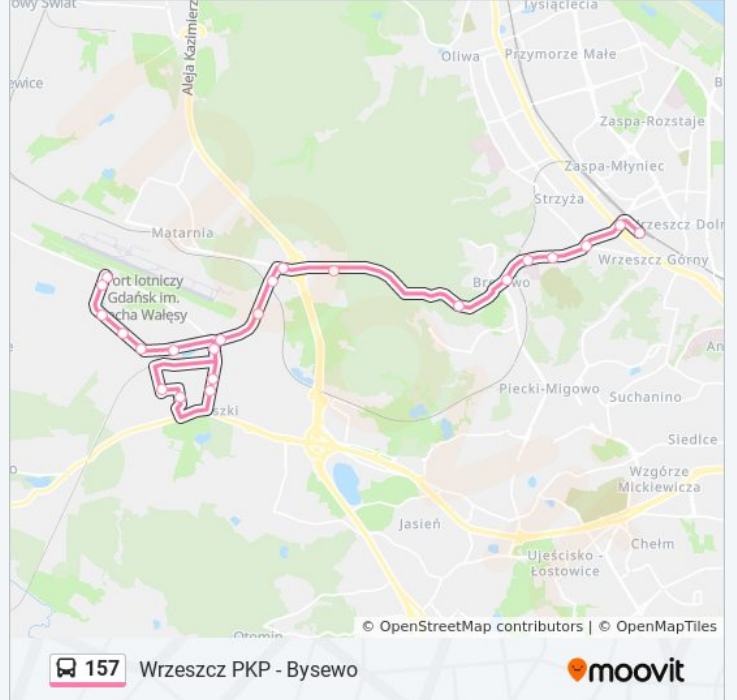

157

Wrzeszcz PKP - Bysewo

Wyświetl Wersję Na Przeglądarce

autobus 157, linia (Wrzeszcz PKP - Bysewo), posiada 4 tras. W dni robocze kursuje:

(1) Bysewo 05→Wrzeszcz PKP 06: 05:06 - 23:10(2) Galeria Bałtycka 06→Bysewo 05: 04:41(3) Nowatorów 03→Wrzeszcz PKP 06: 04:52(4) Wrzeszcz PKP 06→Bysewo 05: 04:59 - 22:40

Skorzystaj z aplikacji Moovit, aby znaleźć najbliższy przystanek oraz czas przyjazdu najbliższego środka transportu dla: autobus 157.

**Kierunek: Bysewo 05→Wrzeszcz PKP 06**

20 przystanków

[WYŚWIETL ROZKŁAD JAZDY LINII](#)

**Rozkład jazdy dla: autobus 157**

Rozkład jazdy dla Bysewo 05→Wrzeszcz PKP 06

poniedziałek	05:06 - 23:10
wtorek	05:06 - 23:10
środa	05:06 - 23:10
czwartek	05:06 - 23:10
piątek	05:06 - 23:10
sobota	04:59 - 23:12
niedziela	04:59 - 23:12

**Informacja o: autobus 157****Kierunek:** Bysewo 05→Wrzeszcz PKP 06**Przystanki:** 20**Długość trwania przejazdu:** 36 min**Podsumowanie linii:**

**Kierunek: Galeria Bałtycka 06→Bysewo 05**

18 przystanków