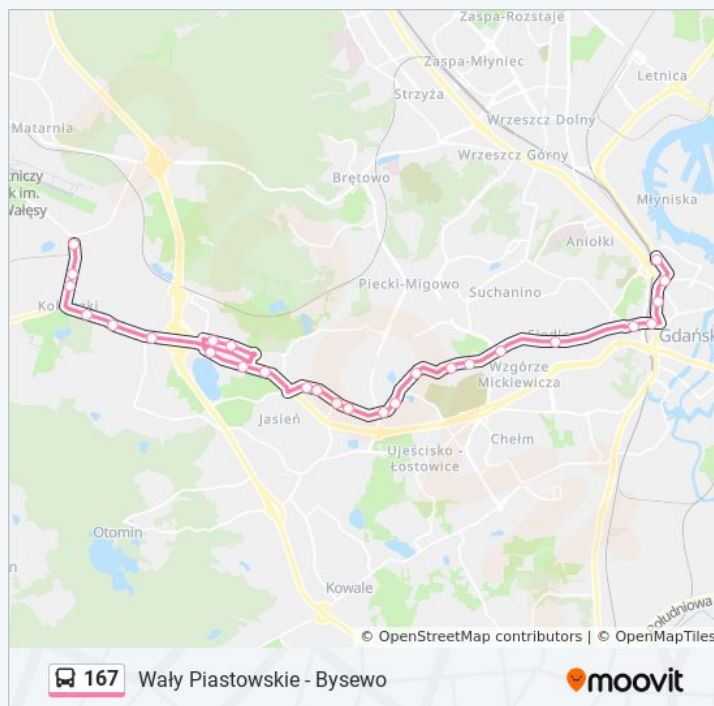

04:46 - 05:16

Informacja o: autobus 167

Kierunek: Nowatorów 03→Jana Z Kolna 01

Przystanki: 28

Długość trwania przejazdu: 37 min

Podsumowanie linii:

Rozkłady jazdy i mapy tras dla autobus 167 są dostępne w wersji offline w formacie PDF na stronie moovitapp.com. Skorzystaj z [Moovit App](https://moovitapp.com), aby sprawdzić czasy przyjazdu autobusów na żywo, rozkłady jazdy pociągu czy metra oraz wskazówki krok po kroku jak dojechać w Trójmiasto komunikacją zbiorową.