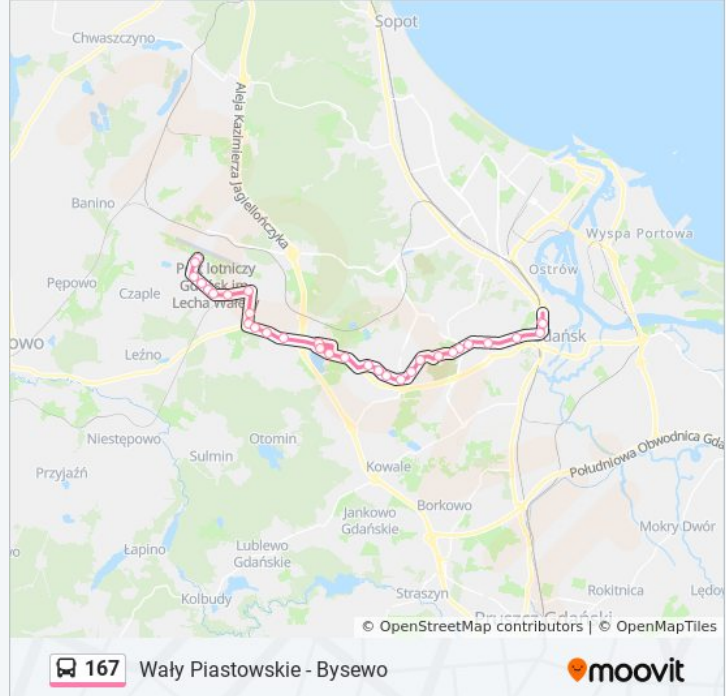

Bysewo 05

Kierunek: Dworzec Główny 10→Bysewo 05

31 przystanków

[WYŚWIETL ROZKŁAD JAZDY LINII](#)

Dworzec Główny 10

Hucisko 04

Bema 01

Zakopiańska 03