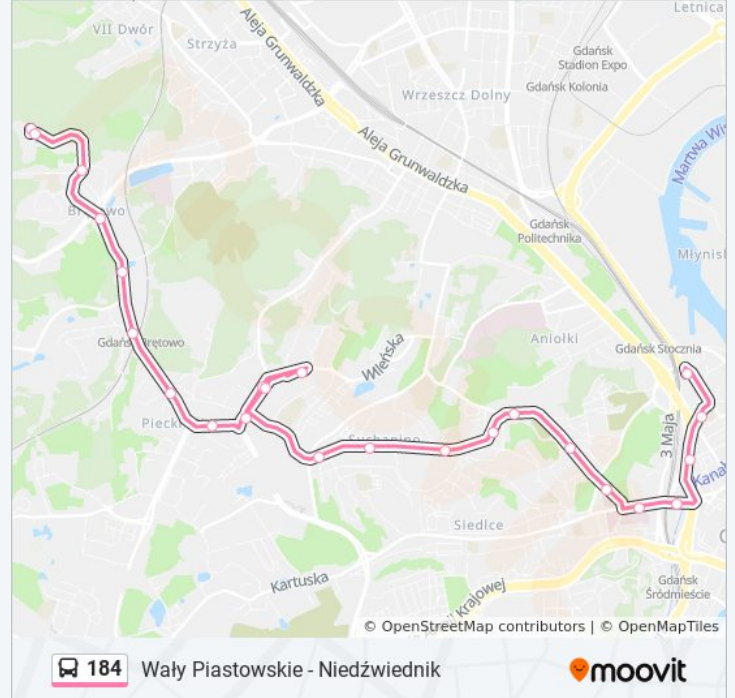

Przystanki: 24

Długość trwania przejazdu: 36 min

Podsumowanie linii:

Otwarta 01

Wagnera 01

Wyczółkowskiego 01

Focha 01

Płowce 01

Hevelianum 01

Urząd Miejski 02

Hucisko 03

Dworzec Główny 07

Wały Piastowskie 01

Jana Z Kolna 01

Kierunek: Potokowa 03→Niedźwiednik 02

3 przystanków