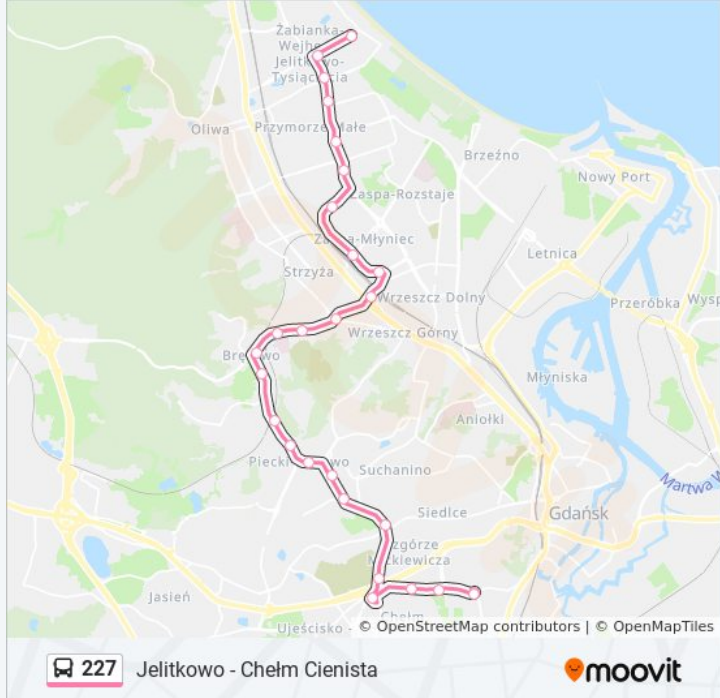

### Informacja o: autobus 227

**Kierunek:** Chelّم Cienista 03→Jelitkowo 05

**Przystanki:** 27

**Długość trwania przejazdu:** 46 min

**Podsumowanie linii:**

Skarżyńskiego 01

Zaspa Skm 01

Hynka 01

Kołobrzaska 04

Bora-Komorowskiego 05

Czerwony Dwór 03

Piastowska 05

Pomorska 03

Jelitkowo 05

### Kierunek: Czerwony Dwór 03→Jelitkowo 05

4 przystanków

[WYŚWIETL ROZKŁAD JAZDY LINII](#)

Czerwony Dwór 03

Piastowska 05

Pomorska 03

Jelitkowo 05