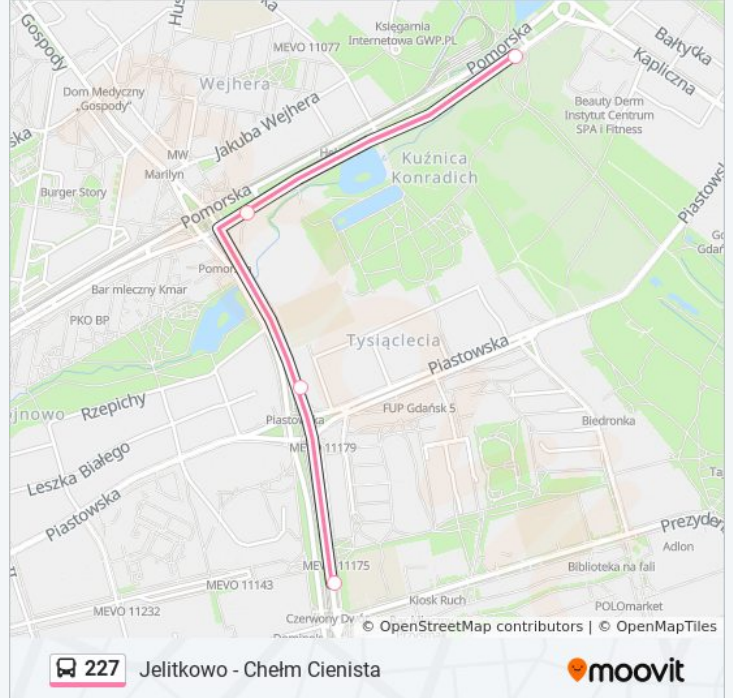

### Kierunek: Czerwony Dwór 03→Jelitkowo 05

4 przystanków

[WYŚWIETL ROZKŁAD JAZDY LINII](#)

Czerwony Dwór 03

Piastowska 05

Pomorska 03

Jelitkowo 05

### Rozkład jazdy dla: autobus 227

Rozkład jazdy dla Czerwony Dwór 03→Jelitkowo 05

poniedziałek	06:16
wtorek	06:16
środa	06:16
czwartek	06:16
piątek	06:16
sobota	Nieobsługiwane
niedziela	Nieobsługiwane

### Informacja o: autobus 227

**Kierunek:** Czerwony Dwór 03→Jelitkowo 05

**Przystanki:** 4

**Długość trwania przejazdu:** 6 min

**Podsumowanie linii:**

**Kierunek: Galeria Bałtycka 06→Chełm Cienista 03**

17 przystanków