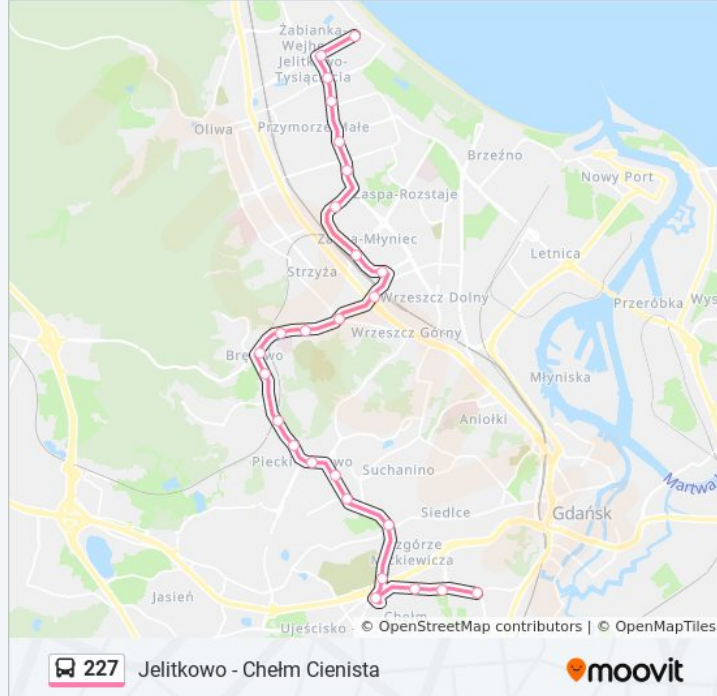

**Informacja o: autobus 227****Kierunek:** Chełm Cienista 02→Jelitkowo 05**Przystanki:** 26**Długość trwania przejazdu:** 41 min**Podsumowanie linii:**

Kołobrzeska 04

Bora-Komorowskiego 05

Czerwony Dwór 03

Piastowska 05

Pomorska 03

Jelitkowo 05

### Kierunek: Chelّم Cienista 03→Jelitkowo 05

27 przystanków

[WYŚWIETL ROZKŁAD JAZDY LINII](#)

Chelّم Cienista 03

Chelّم Cienista 02

Sikorskiego 05

Cieszyńskiego 04

Wilanowska 03