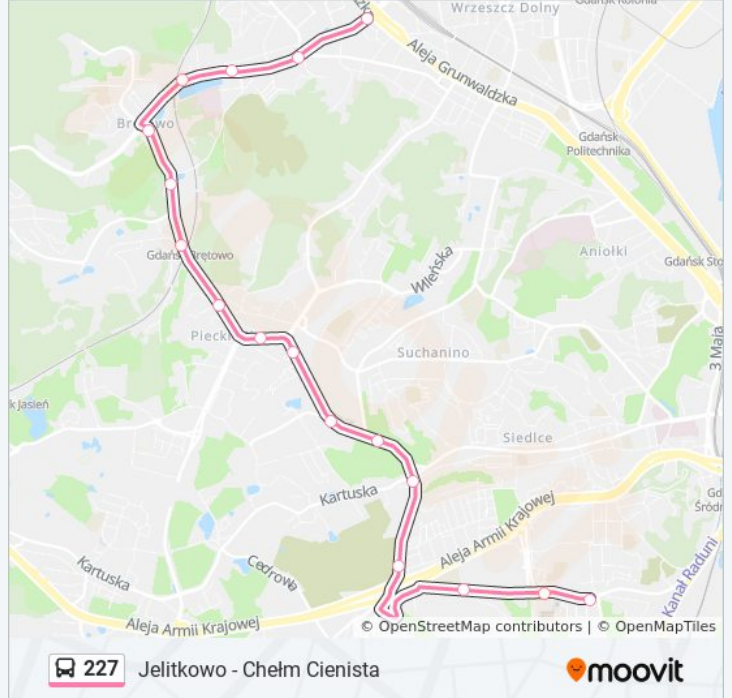

[WYŚWIETL ROZKŁAD JAZDY LINII](#)

- Galeria Bałtycka 06
- Zabytkowa 02
- Cmentarz Srebrzysko 02
- Trawki 02
- Potokowa 04
- Ogrodowa 02
- Brętowo Pkm 04
- Kolumba 04
- Warneńska 01
- Belgradzka 03
- Piekarnicza 04
- Nowolipie 01
- Emaus 03
- Cmentarz Łostowicki 01
- Cieszyńskiego 03
- Sikorskiego 04
- Chełm Cienista 03

**Rozkład jazdy dla: autobus 227**

Rozkład jazdy dla Galeria Bałtycka 06→Chełm Cienista 03

poniedziałek	04:32
wtorek	04:32
środa	04:32
czwartek	04:32
piątek	04:32
sobota	05:31 - 08:10
niedziela	05:31 - 08:10

**Informacja o: autobus 227**

**Kierunek:** Galeria Bałtycka 06→Chełm Cienista 03

**Przystanki:** 17

**Długość trwania przejazdu:** 30 min

**Podsumowanie linii:**

**Kierunek: Jelitkowo 05→Chełm Cienista 03**

28 przystanków

[WYŚWIETL ROZKŁAD JAZDY LINII](#)

- Jelitkowo 05
- Jelitkowo 06
- Pomorska 04
- Piastowska 06
- Czerwony Dwór 04
- Bora-Komorowskiego 06
- Kołobrzaska 03
- Hynka 02
- Zaspa Skm 02
- Sdo "Złota Jesień" 01
- Skarżyńskiego 02
- Galeria Bałtycka 06
- Zabytkowa 02
- Cmentarz Srebrzysko 02
- Trawki 02
- Potokowa 04
- Ogrodowa 02
- Bętowo Pkm 04