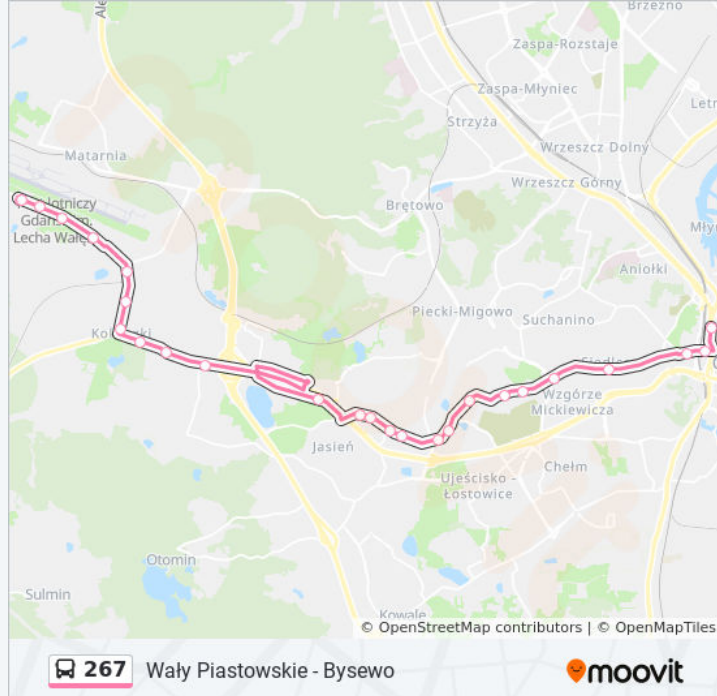

Kierunek: Bysewo 05→Dworzec Główny 05

27 przystanków

[WYŚWIETL ROZKŁAD JAZDY LINII](#)

Bysewo 05

Bysewo 03

Ogrody Działkowe "Rębiechowo" III 01

Kosmonautów 01

Rakietowa 01

Rozkład jazdy dla Bysewo 05→Dworzec Główny 05

poniedziałek	22:13
wtorek	22:13
środa	22:13
czwartek	22:13
piątek	22:13
sobota	Nieobsługiwane
niedziela	Nieobsługiwane

Informacja o: autobus 267**Kierunek:** Bysewo 05→Dworzec Główny 05**Przystanki:** 27**Długość trwania przejazdu:** 36 min**Podsumowanie linii:**

Pagórkowa 01

Zielony Stok 01

Emaus 01

Zakopiańska 02.

Urząd Miejski 02

Hucisko 03

Dworzec Główny 05

Kierunek: Bysewo 05→Jana Z Kolna 01

29 przystanków

[WYŚWIETL ROZKŁAD JAZDY LINII](#)

Bysewo 05

Bysewo 03

Ogrody Działkowe "Rębiechowo" III 01

Kosmonautów 01

Rakietowa 01

Nowatorów 03