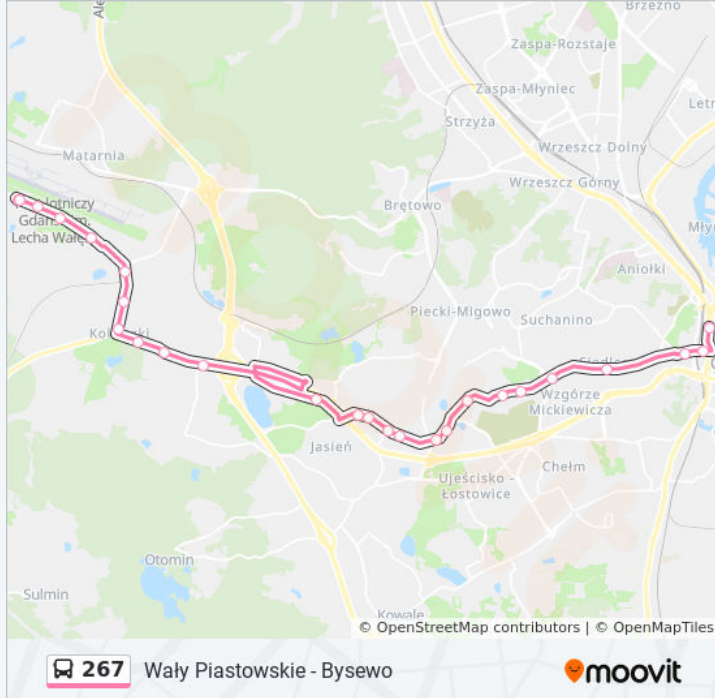

Informacja o: autobus 267

Kierunek: Dworzec Główny 10→Bysewo 05

Przystanki: 25

Długość trwania przejazdu: 32 min

Podsumowanie linii:

Transportowców 02

Nowatorów 04

Zbieżna 02

Rakietowa 02

Kosmonautów 02

Ogrody Działkowe "Rębiechowo" III 02

Bysewo 05

Kierunek: Jana Z Kolna 01→Bysewo 05

27 przystanków

[WYŚWIETL ROZKŁAD JAZDY LINII](#)

Jana Z Kolna 01