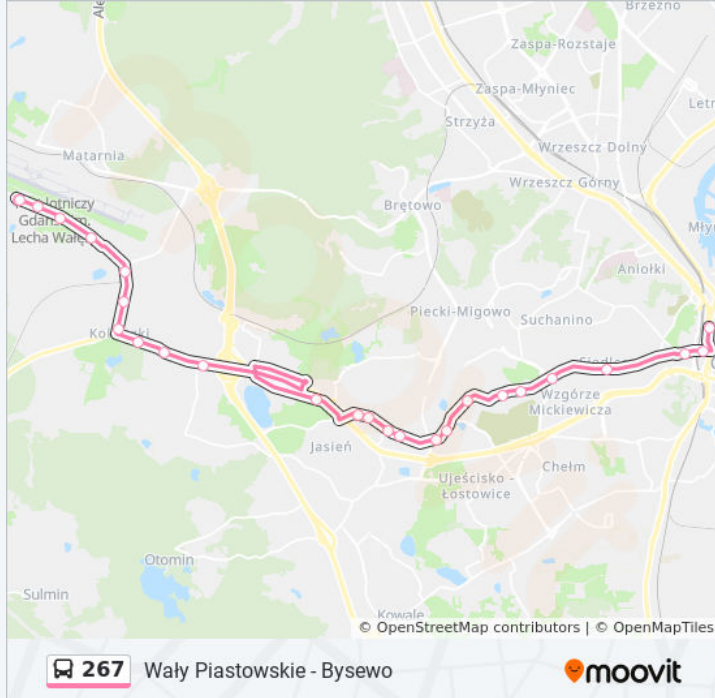

Nowatorów 04

Zbieżna 02

Rakietowa 02

Kosmonautów 02

Ogrody Działkowe "Rębiechowo" III 02

Bysewo 05

Kierunek: Karczemki 01 → Dworzec Główny 05

17 przystanków

[WYŚWIETL ROZKŁAD JAZDY LINII](#)

Karczemki 01

Jasień Działki 01

Źródłana 03

Źródłana 01

Zwierzyniecka 01

Pólnicy 01

Damroki 01