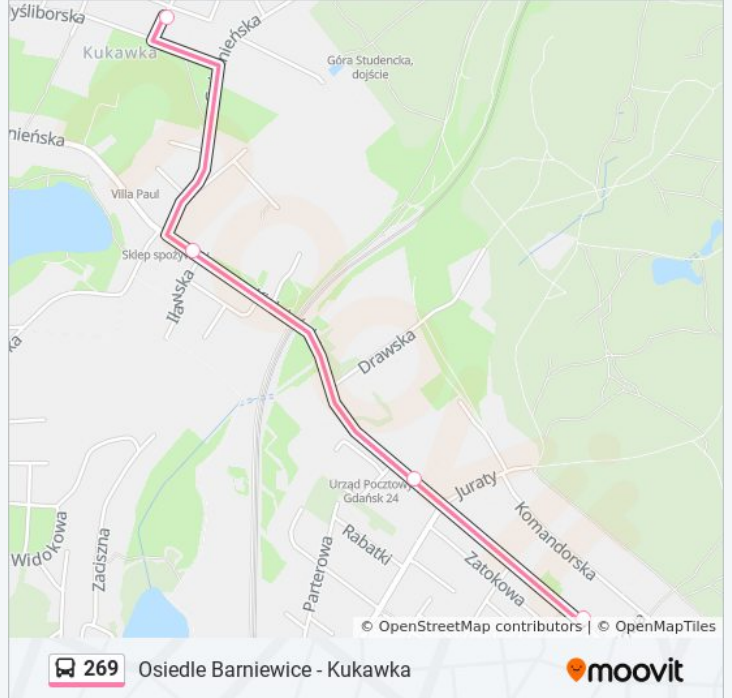

269

Osiedle Barniewice - Kukawka

Wyświetl Wersję Na Przeglądarce

autobus 269, linia (Osiedle Barniewice - Kukawka), posiada 3 tras. W dni robocze kursuje:

(1) Kukawka 01→Osiedle Barniewice 01: 06:17 - 17:28(2) Nowa 02→Kukawka 01: 06:10(3) Osiedle Barniewice 01→Kukawka 01: 06:42 - 16:37

Skorzystaj z aplikacji Moovit, aby znaleźć najbliższy przystanek oraz czas przyjazdu najbliższego środka transportu dla: autobus 269.

**Kierunek: Kukawka 01→Osiedle Barniewice 01**

14 przystanków

[WYŚWIETL ROZKŁAD JAZDY LINII](#)

### Rozkład jazdy dla: autobus 269

Rozkład jazdy dla Nowa 02→Kukawka 01

poniedziałek	06:10
wtorek	06:10
środa	06:10
czwartek	06:10
piątek	06:10
sobota	Nieobsługiwane
niedziela	Nieobsługiwane

## Kierunek: Osiedle Barniewice 01 → Kukawka 01

16 przystanków

[WYŚWIETL ROZKŁAD JAZDY LINII](#)

Osiedle Barniewice 01  
 Saturna 01  
 Nowy Świat 01  
 Osowa PKP 03  
 Konstelacji 01  
 Konkordii 01  
 Zeusa 01  
 Koziorożca 01  
 Marsa 01  
 Jednorożca 01  
 Sołdka 02  
 Siedleckiego 02  
 Nowa 02  
 Barniewicka 03  
 Iławska 02  
 Kukawka 01