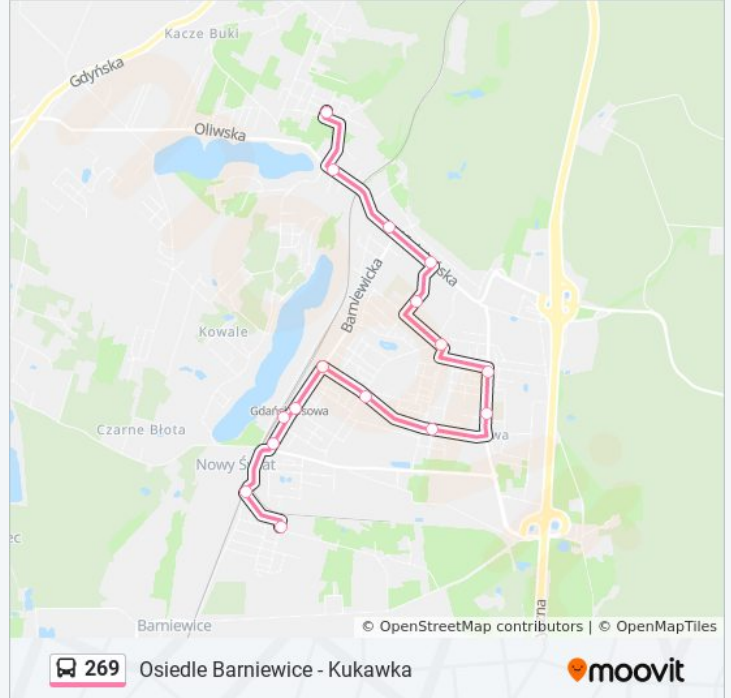

Rozkłady jazdy i mapy tras dla autobus 269 są dostępne w wersji offline w formacie PDF na stronie moovitapp.com. Skorzystaj z [Moovit App](#), aby sprawdzić czasy przyjazdu autobusów na żywo, rozkłady jazdy pociągu czy metra oraz wskazówki krok po kroku jak dojechać w Trójmiasto komunikacją zbiorową.

[O Moovit](#) • [Rozwiązania MaaS](#) • [Obsługiwane państwa](#) • [Społeczność Moovit](#)

© 2023 Moovit - Wszelkie prawa zastrzeżone

**Sprawdź przyjazdy pojazdów
w czasie rzeczywistym**