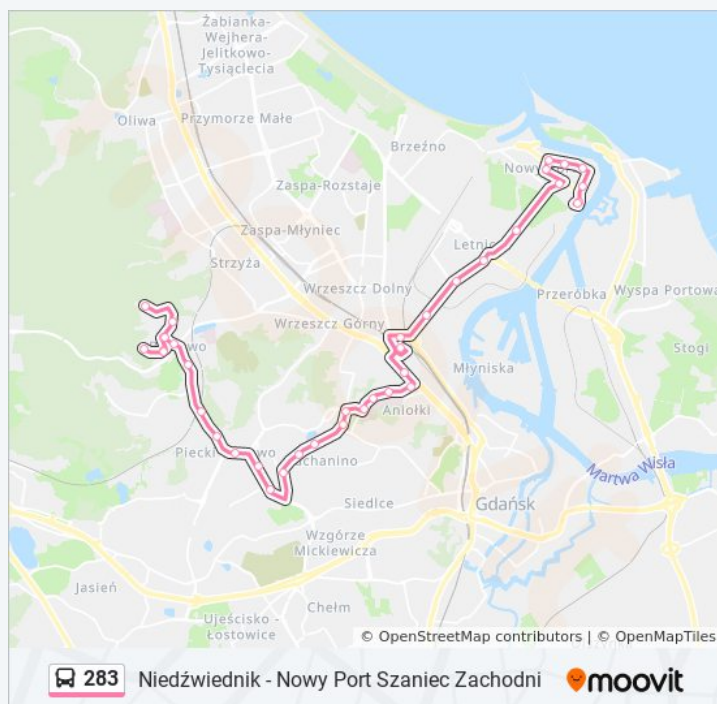

Nowy Port Oliwska 01

Przychodnia 01

Rybołowców 01

Na Zaspę 01

Plac Wolności 02

Śnieżna 04

Polsat Plus Arena Gdańsk 04

Żaglowa - Amberexpo 04

Pomorskie Szkoły Rzemiosł 02

Schumana 02

Schuberta 02

Park Naukowo - Technologiczny 02

Piekarnicza 03

Rozkład jazdy dla: autobus 283

Rozkład jazdy dla Nowy Port Szaniec Zachodni
01→Niedźwiednik 02

poniedziałek	05:59 - 19:35
wtorek	05:59 - 19:35
środa	05:59 - 19:35
czwartek	05:59 - 19:35
piątek	05:59 - 19:35
sobota	Nieobsługiwane
niedziela	Nieobsługiwane

Informacja o: autobus 283

Kierunek: Nowy Port Szaniec Zachodni
01→Niedźwiednik 02

Przystanki: 37

Długość trwania przejazdu: 51 min

Podsumowanie linii:

Belgradzka 04

Warneńska 02

Kolumba 03