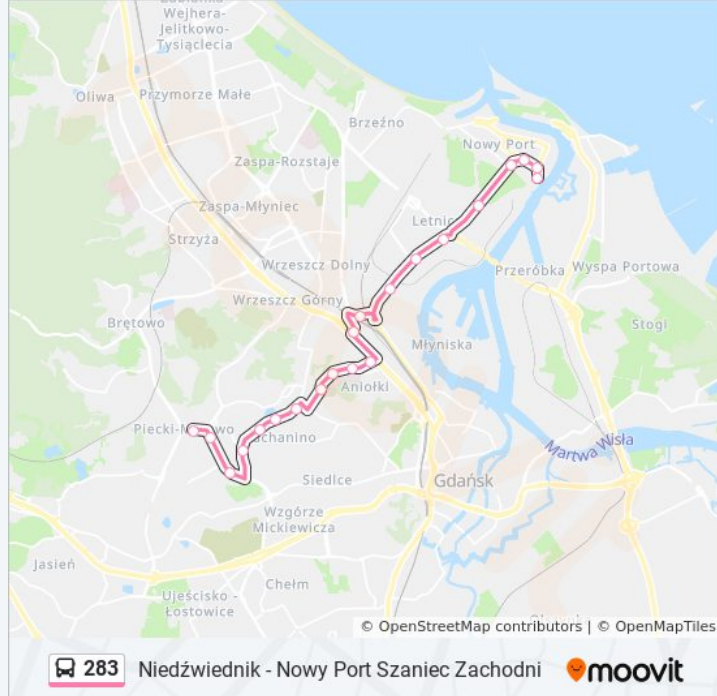

Informacja o: autobus 283

Kierunek: Warneńska 01→Nowy Port Szaniec Zachodni 01

Przystanki: 21

Długość trwania przejazdu: 37 min

Podsumowanie linii:

Plac Wolności 01

Nowy Port Zajezdnia 01

Nowy Port Szaniec Zachodni 01