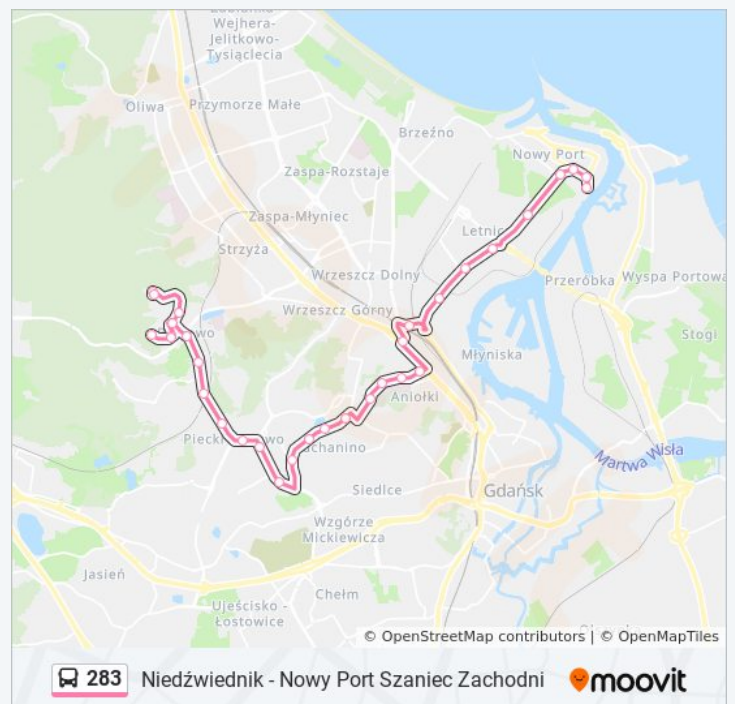

33 przystanków

[WYŚWIETL ROZKŁAD JAZDY LINII](#)

Niedźwiednik 02
Niedźwiednik 01
Podkarpacka 02
Góralska 02
Leśna Góra - Przychodnia 02
Leśna Góra 01
Leśna Góra - Przychodnia 01
Góralska 01
Potokowa 04
Ogrodowa 02
Brętowo Pkm 04
Kolumba 04
Warneńska 01
Belgradzka 03
Piekarnicza 04
Park Naukowo - Technologiczny 01
Schuberta 01
Schumana 01
Pomorskie Szkoły Rzemiosł 01
Szpital Zakaźny 01
Centrum Medycyny Inwazyjnej 01
Smoluchowskiego 01
Traugutta 03
Opera Bałtycka 06
Politechnika Skm 04
Swojska 03
Żaglowa - Amberexpo 03
Polsat Plus Arena Gdańsk 03
Śnieżna 03

Rozkład jazdy dla: autobus 283

Rozkład jazdy dla Niedźwiednik 02→Nowy Port Szaniec Zachodni 01

poniedziałek	05:01 - 20:26
wtorek	05:01 - 20:26
środa	05:01 - 20:26
czwartek	05:01 - 20:26
piątek	05:01 - 20:26
sobota	Nieobsługiwane
niedziela	Nieobsługiwane

Informacja o: autobus 283

Kierunek: Niedźwiednik 02→Nowy Port Szaniec Zachodni 01

Przystanki: 33

Długość trwania przejazdu: 47 min

Podsumowanie linii:

Marynarki Polskiej 03

Plac Wolności 01

Nowy Port Zajezdnia 01

Nowy Port Oliwska 01

Przychodnia 01

Rybołowców 01

Na Zaspę 01

Plac Wolności 02

Śnieżna 04

Polsat Plus Arena Gdańsk 04

Żaglowa - Amberexpo 04