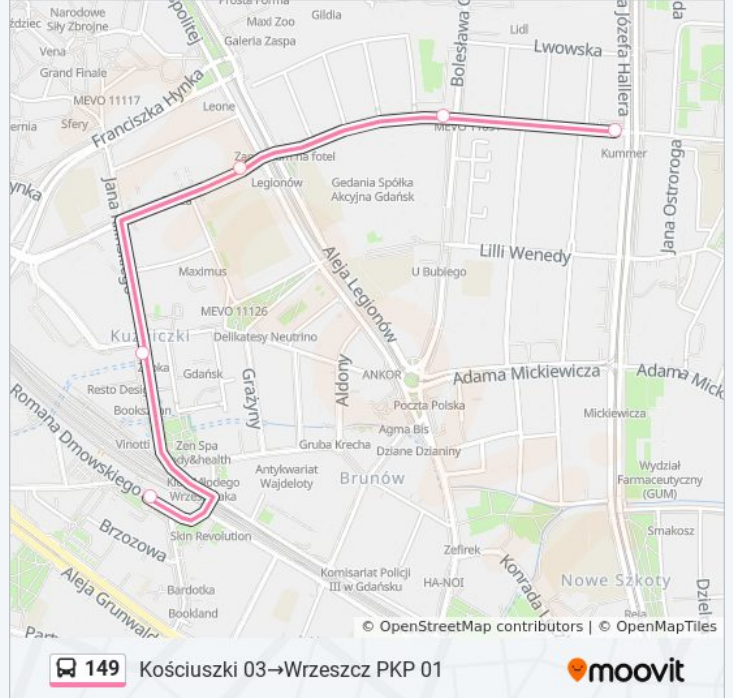

Skorzystaj z aplikacji Moovit, aby znaleźć najbliższy przystanek oraz czas przyjazdu najbliższego środka transportu dla: autobus 149.

Kierunek: Kościuszki 03→Wrzeszcz PKP 01

5 przystanków

[WYŚWIETL ROZKŁAD JAZDY LINII](#)

Kościuszki 03

Chrobrego 01

Legionów 05

Nad Stawem 01

Wrzeszcz PKP 01

Rozkład jazdy dla: autobus 149

Rozkład jazdy dla Kościuszki 03→Wrzeszcz PKP 01

poniedziałek	13:48
wtorek	13:48
środa	13:48
czwartek	13:48
piątek	13:48
sobota	Nieobsługiwane
niedziela	Nieobsługiwane

Informacja o: autobus 149**Kierunek:** Kościuszki 03→Wrzeszcz PKP 01**Przystanki:** 5**Długość trwania przejazdu:** 7 min**Podsumowanie linii:**

Kierunek: Wrzeszcz PKP 01 → Al. Płażyńskiego 06

21 przystanków

[WYŚWIETL ROZKŁAD JAZDY LINII](#)

- Wrzeszcz PKP 01
- Wrzeszcz PKP 05
- Galeria Bałtycka 06
- Chrzanowskiego 03
- Reymonta 01
- Mjr Hubala 01
- Norblina 01
- Meczet 01
- Szpital Marynarki Wojennej 01
- Jasia I Małgosi 01
- Bażyńskiego 07
- Przymorze Skm 01
- Krynicka 01
- Kołobrzaska 05
- Opolska 01
- Olsztyńska 03
- Meissnera 01
- Leszczyńskich 01