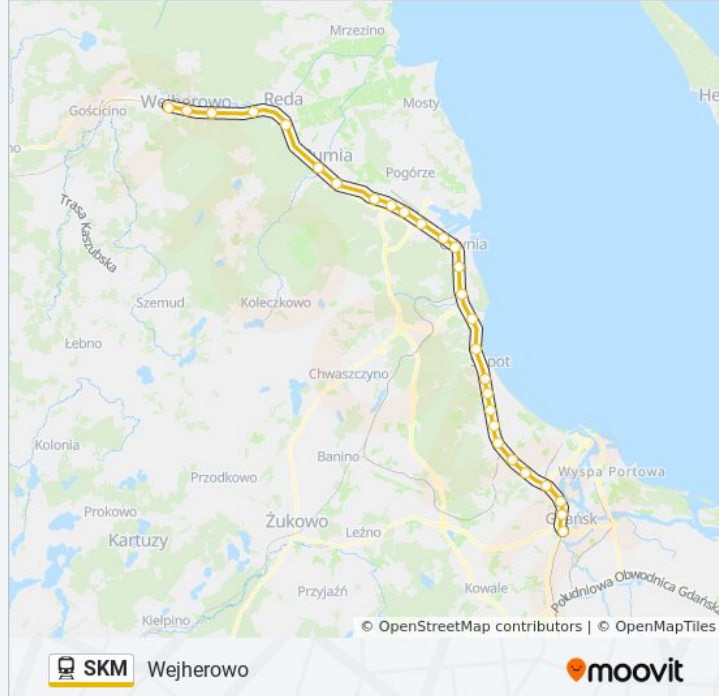

Kierunek: Wejherowo

Przystanki: 28

Długość trwania przejazdu: 73 min

Podsumowanie linii:

Gdynia Leszczynki

Gdynia Chylonia

Gdynia Cisowa

Rumia Janowo

Rumia

Reda

Reda Pieleszewo

Wejherowo Śmiechowo

Wejherowo Nanice

Wejherowo

Rozkłady jazdy i mapy tras dla kolej SKM są dostępne w wersji offline w formacie PDF na stronie moovitapp.com. Skorzystaj z [Moovit App](#), aby sprawdzić czasy przyjazdu autobusów na żywo, rozkłady jazdy pociągu czy metra oraz wskazówki krok po kroku jak dojechać w Trójmiasto komunikacją zbiorową.