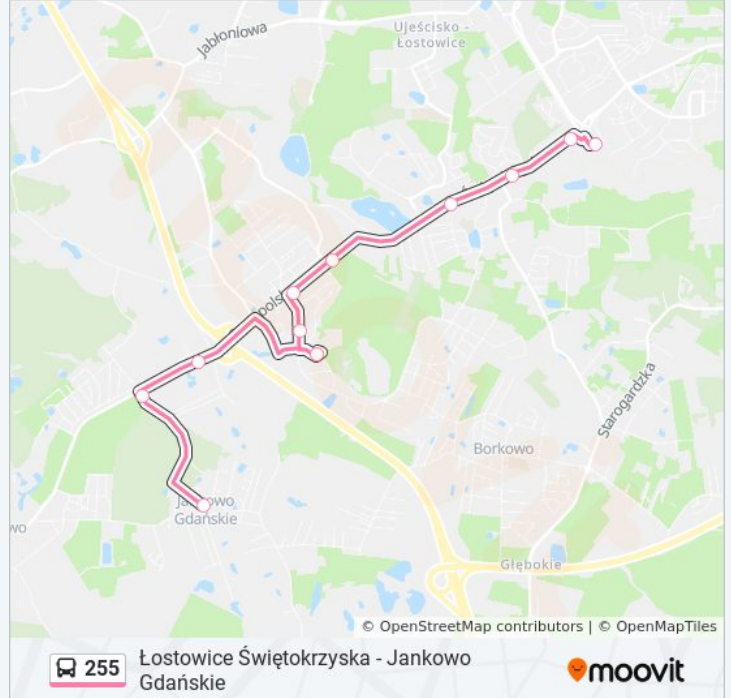

Jankowo 01

Kowale Szlachecka 01

Kowale Kasztelańska 01

Kowale Szkoła Metropolitalna 01

Kowale Plac Afrodyty 01

Kowale Osiedle Olimp 01

Osiedle Świętokrzyskie 01

Wieżycka 01

Niepołomska 01

Orląt Lwowskich 01

Łostowice Świętokrzyska 04

Rozkład jazdy dla: autobus 255Rozkład jazdy dla Jankowo 01→Łostowice
Świętokrzyska 04

poniedziałek	05:18 - 22:36
wtorek	05:18 - 22:36
środa	05:18 - 22:36
czwartek	05:18 - 22:36
piątek	05:18 - 22:36
sobota	09:54 - 21:44
niedziela	09:54 - 21:44

Informacja o: autobus 255**Kierunek:** Jankowo 01→Łostowice Świętokrzyska
04**Przystanki:** 11**Długość trwania przejazdu:** 17 min**Podsumowanie linii:**

**Kierunek: Kowale Szkoła Metropolitalna
01→Łostowice Świętokrzyska 04**

8 przystanków

[WYŚWIETL ROZKŁAD JAZDY LINII](#)

Kowale Szkoła Metropolitalna 01

Kowale Plac Afrodyty 01

Kowale Osiedle Olimp 01

Osiedle Świętokrzyskie 01

Wieżycka 01

Niepołomska 01