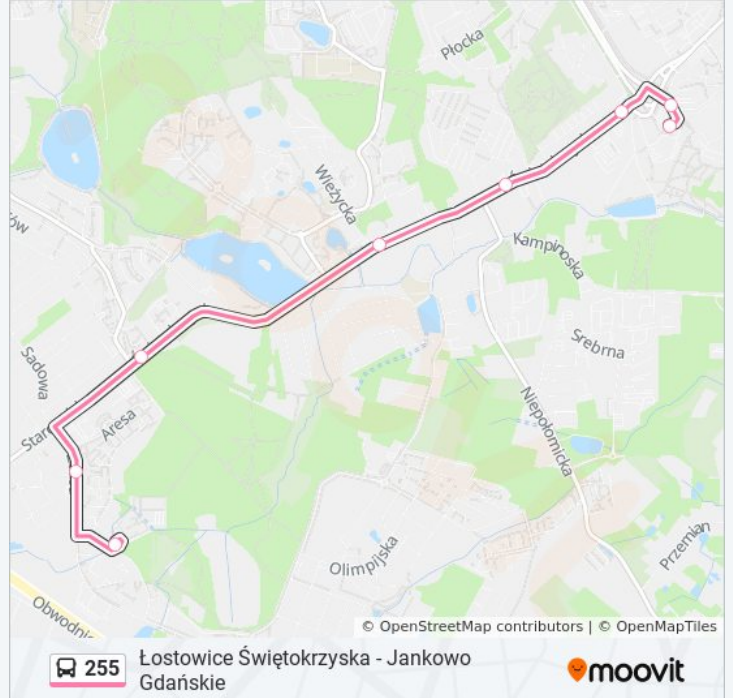

Rozkłady jazdy i mapy tras dla autobus 255 są dostępne w wersji offline w formacie PDF na stronie moovitapp.com. Skorzystaj z [Moovit App](#), aby sprawdzić czasy przyjazdu autobusów na żywo, rozkłady jazdy pociągu czy metra oraz wskazówki krok po kroku jak dojechać w Trójmiasto komunikacją zbiorową.

[O Moovit](#) • [Rozwiązania MaaS](#) • [Obsługiwane państwa](#) • [Społeczność Moovit](#)

© 2023 Moovit - Wszelkie prawa zastrzeżone

**Sprawdź przyjazdy pojazdów
w czasie rzeczywistym**