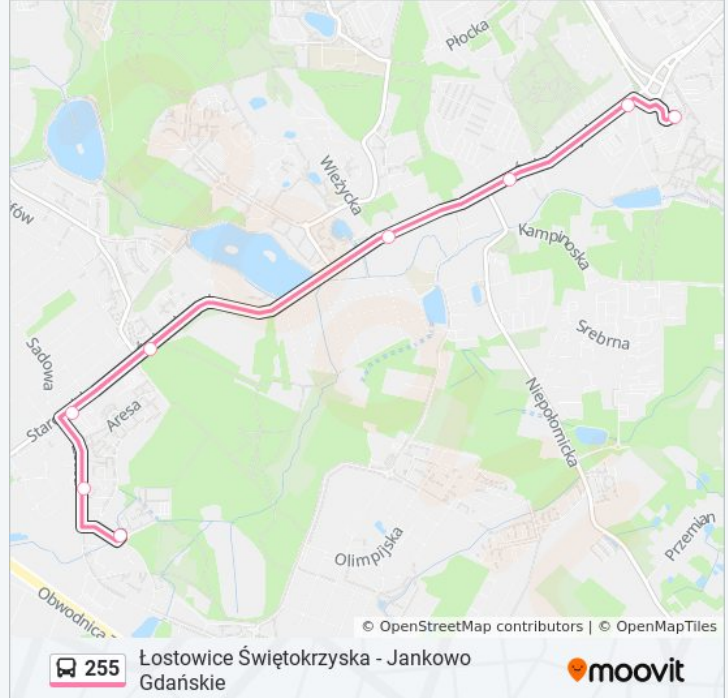

8 przystanków

[WYŚWIETL ROZKŁAD JAZDY LINII](#)

Kowale Szkoła Metropolitalna 01

Kowale Plac Afrodyty 01

Kowale Osiedle Olimp 01

Osiedle Świętokrzyskie 01

Wieżycka 01

Niepołomska 01

Orląt Lwowskich 01

Łostowice Świętokrzyska 04

Rozkład jazdy dla: autobus 255

Rozkład jazdy dla Kowale Szkoła Metropolitalna
01→Łostowice Świętokrzyska 04

poniedziałek	05:53 - 18:52
wtorek	05:53 - 18:52
środa	05:53 - 18:52
czwartek	05:53 - 18:52
piątek	05:53 - 18:52
sobota	11:01 - 21:01
niedziela	11:01 - 21:01

Informacja o: autobus 255

Kierunek: Kowale Szkoła Metropolitalna
01→Łostowice Świętokrzyska 04

Przystanki: 8

Długość trwania przejazdu: 10 min

Podsumowanie linii:

**Kierunek: Łostowice Świętokrzyska
04→Jankowo 01**

12 przystanków

[WYŚWIETL ROZKŁAD JAZDY LINII](#)

Łostowice Świętokrzyska 04

Łostowice Świętokrzyska 06

Orląt Lwowskich 02

Niepołomska 02

Wieżycka 02

Osiedle Świętokrzyskie 02