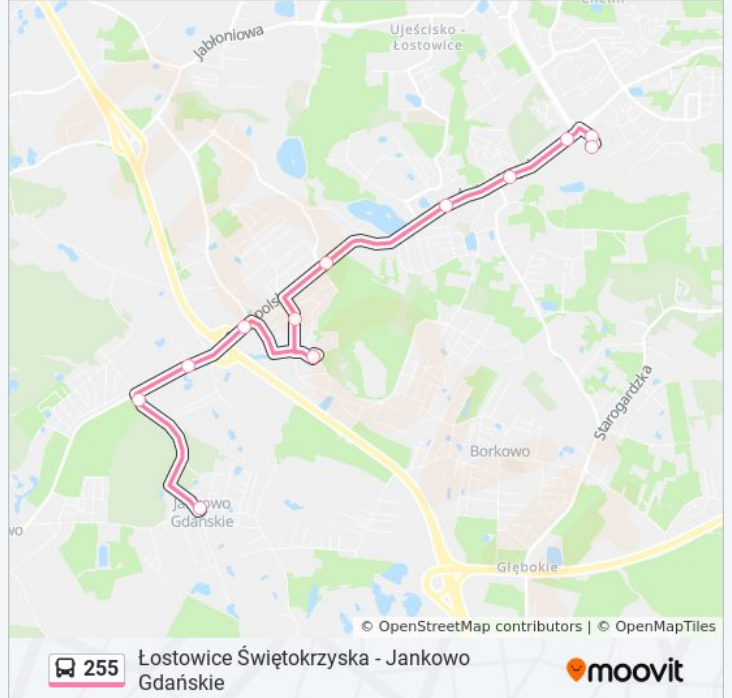

Przystanki: 12

Długość trwania przejazdu: 21 min

Podsumowanie linii:

**Kierunek: Łostowice Świętokrzyska
04→Kowale Szkoła Metropolitalna 01**

8 przystanków

[WYŚWIETL ROZKŁAD JAZDY LINII](#)

Łostowice Świętokrzyska 04