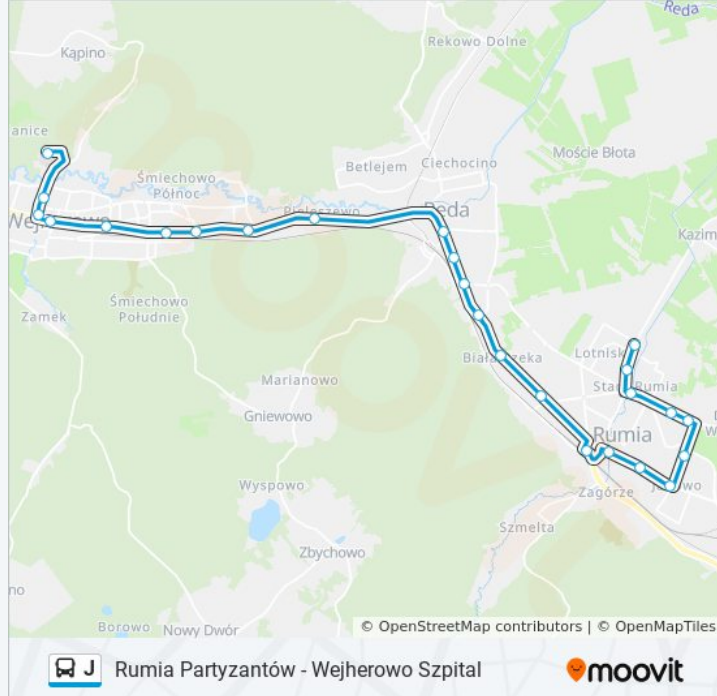

Rumia Partyzantów - Wejherowo Szpital

[Wyświetl Wersję Na Przeglądarce](#)

autobus J, linia (Rumia Partyzantów - Wejherowo Szpital), posiada 3 tras. W dni robocze kursuje:

(1) Rumia Partyzantów 01→Wejherowo Szpital 02: 05:10 - 21:18(2) Wejherowo Szpital 02→Rumia Partyzantów 02: 05:05 - 22:05(3) Wejherowo Szpital 02→Rumia Partyzantów 02: 06:35 - 19:10

Skorzystaj z aplikacji Moovit, aby znaleźć najbliższy przystanek oraz czas przyjazdu najbliższego środka transportu dla: autobus J.

Kierunek: Rumia Partyzantów 01→Wejherowo Szpital 02

25 przystanków

[WYŚWIETL ROZKŁAD JAZDY LINII](#)

Informacja o: autobus J**Kierunek:** Rumia Partyzantów 01→Wejherowo Szpital 02**Przystanki:** 25**Długość trwania przejazdu:** 44 min**Podsumowanie linii:**

Rybacka 01

Nanice Skm - Kochanowskiego 01

Pruszkowskiego 01

Obrońców Helu 01

Wejherowo Szpital 02

Kierunek: Wejherowo Szpital 02→Rumia Partyzantów 02

27 przystanków

[WYŚWIETL ROZKŁAD JAZDY LINII](#)

Wejherowo Szpital 02

Kusocińskiego 02

Nanice Skm - Kochanowskiego 02