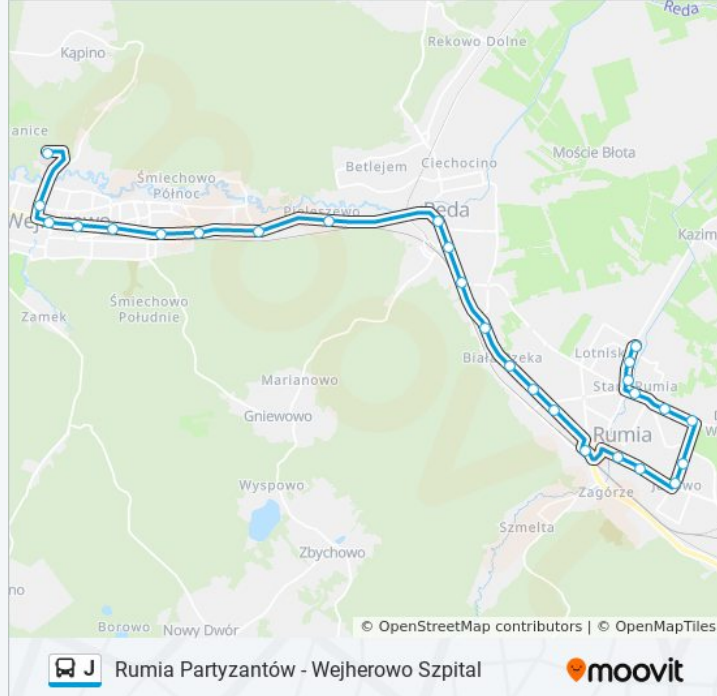

Skorzystaj z aplikacji Moovit, aby znaleźć najbliższy przystanek oraz czas przyjazdu najbliższego środka transportu dla: autobus J.

Kierunek: Rumia Partyzantów 01→Wejherowo Szpital 02

25 przystanków

[WYŚWIETL ROZKŁAD JAZDY LINII](#)

Informacja o: autobus J

Kierunek: Wejherowo Szpital 02→Rumia Partyzantów 02

Przystanki: 27

Długość trwania przejazdu: 42 min

Podsumowanie linii:

Dąbrowskiego - Kościół 02

25-Lecia Solidarności 02

Kujawska 02

Osiedle Królewskie 01

Klonowa 01

Rondo Jana Pawła II 01

Konopnickiej 02

Słowackiego 02

Rumia Partyzantów 02

Kierunek: Wejherowo Szpital 02→Rumia Partyzantów 02

27 przystanków

[WYŚWIETL ROZKŁAD JAZDY LINII](#)

Wejherowo Szpital 02

Kusocińskiego 02

Nanice Skm - Kochanowskiego 02

Nanice Skm - Kociewska 02

Rybacka 02

Śmiechowo Skm - Ceynowy 02

Gdańska 02