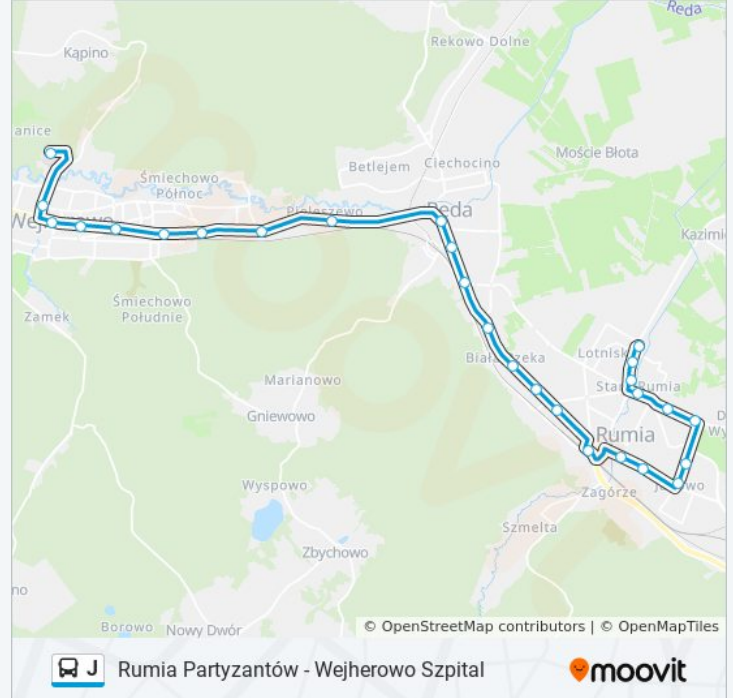

Skorzystaj z aplikacji Moovit, aby znaleźć najbliższy przystanek oraz czas przyjazdu najbliższego środka transportu dla: autobus J.

Kierunek: Rumia Partyzantów 01→Wejherowo Szpital 02

25 przystanków

[WYŚWIETL ROZKŁAD JAZDY LINII](#)

Informacja o: autobus J

Kierunek: Wejherowo Szpital 02→Rumia Partyzantów 02

Przystanki: 27

Długość trwania przejazdu: 41 min

Podsumowanie linii:

Dąbrowskiego - Kościół 02

25-Lecia Solidarności 02

Kujawska 02

Osiedle Królewskie 01

Klonowa 01

Rondo Jana Pawła II 01

Konopnickiej 02

Słowackiego 02

Rumia Partyzantów 02

Rozkłady jazdy i mapy tras dla autobus J są dostępne w wersji offline w formacie PDF na stronie moovitapp.com. Skorzystaj z [Moovit App](#), aby sprawdzić czasy przyjazdu autobusów na żywo, rozkłady jazdy pociągu czy metra oraz wskazówki krok po kroku jak dojechać w Trójmiasto komunikacją zbiorową.