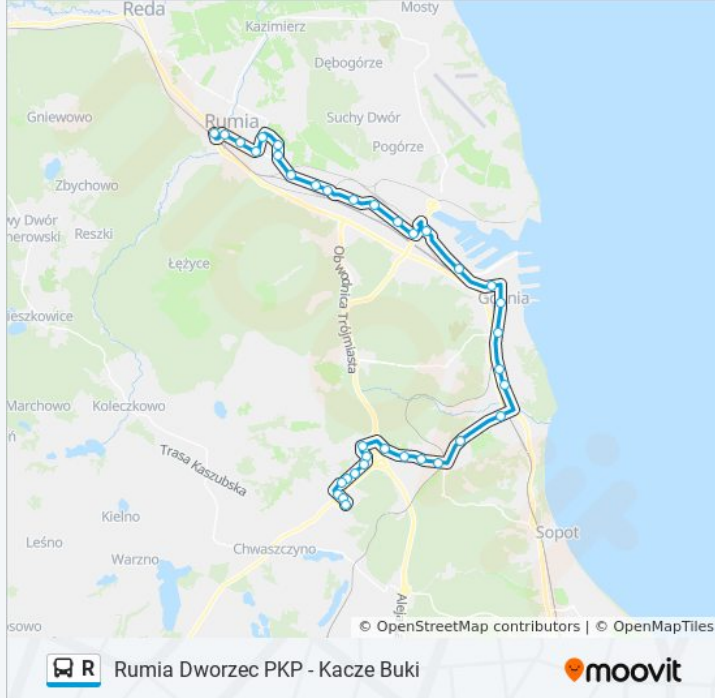

Pomorska 02

Kujawska 01

25-Lecia Solidarności 01

Dąbrowskiego - Kościół 01

Dąbrowskiego - Most 01

Rumia Dworzec PKP 03

Kierunek: Rumia Dworzec PKP 01→Kacze Buki 01

37 przystanków

[WYŚWIETL ROZKŁAD JAZDY LINII](#)

Rumia Dworzec PKP 01

Dąbrowskiego - Most 02

Dąbrowskiego - Kościół 02

25-Lecia Solidarności 02

Kujawska 02

Pomorska - Gdańska 01

Pomorska 01