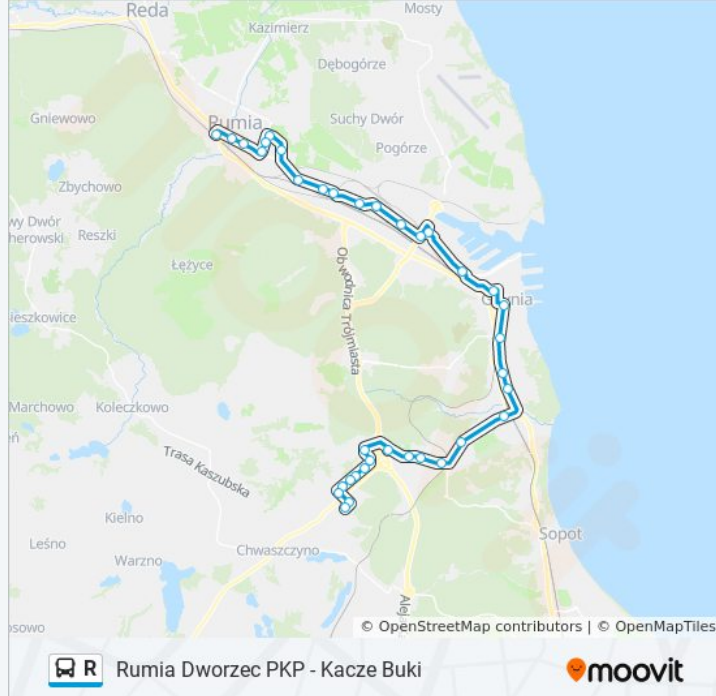

Rumia Dworzec PKP - Kacze Buki

[Wyświetl Wersję Na Przeglądarce](#)

autobus R, linia (Rumia Dworzec PKP - Kacze Buki), posiada 2 tras. W dni robocze kursuje:

(1) Kacze Buki 02→Rumia Dworzec PKP 03: 04:15 - 22:41(2) Rumia Dworzec PKP 01→Kacze Buki 01: 04:46 - 22:35
Skorzystaj z aplikacji Moovit, aby znaleźć najbliższy przystanek oraz czas przyjazdu najbliższego środka transportu dla: autobus R.

[WYŚWIETL ROZKŁAD JAZDY LINII](#)

Rumia Dworzec PKP 01

Dąbrowskiego - Most 02

Dąbrowskiego - Kościół 02

25-Lecia Solidarności 02

Kujawska 02

Pomorska - Gdańska 01

Pomorska 01

Szafranowa 02

Rdestowa - Leśny Zakątek 02

Leśna Polana 02

Rdestowa - Kolonia 02

Krzemowa 02

Kacze Buki 01

Rozkłady jazdy i mapy tras dla autobus R są dostępne w wersji offline w formacie PDF na stronie moovitapp.com. Skorzystaj z [Moovit App](https://moovitapp.com), aby sprawdzić czasy przyjazdu autobusów na żywo, rozkłady jazdy pociągu czy metra oraz wskazówki krok po kroku jak dojechać w Trójmiasto komunikacją zbiorową.