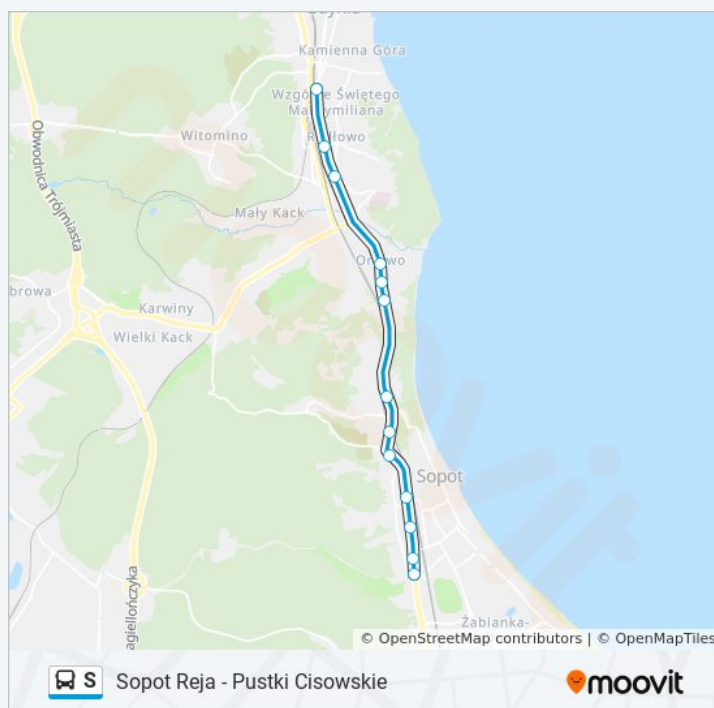

**Kierunek: Wzgórze Św. Maksymiliana -
Kapliczka 02→Sopot Reja 02**

14 przystanków

[WYŚWIETL ROZKŁAD JAZDY LINII](#)

Wzgórze Św. Maksymiliana - Kapliczka 02

Centrum Nauki Experyment 02

Redłowo Skm - Park Technologiczny 02

Orłowo Skm - Orłowska 02

Orłowo Skm - ""Klif"" 02

Kolibki 02

Bernadowska 02

Kamienny Potok Skm 02

Wejherowska 02

Malczewskiego 02

Bohaterów Monte Cassino 02

Sopot PKP - Niepodległości 02

3 Maja 02

Sopot Reja 02

Rozkład jazdy dla: autobus S

Rozkład jazdy dla Wzgórze Św. Maksymiliana -
Kapliczka 02→Sopot Reja 02

poniedziałek	13:36
wtorek	13:36
środa	13:36
czwartek	13:36
piątek	13:36
sobota	Nieobsługiwane
niedziela	Nieobsługiwane

Informacja o: autobus S

Kierunek: Wzgórze Św. Maksymiliana - Kapliczka
02→Sopot Reja 02

Przystanki: 14

Długość trwania przejazdu: 22 min

Podsumowanie linii:

Rozkład jazdy dla: autobus S

Rozkład jazdy dla Wzgórze Św. Maksymiliana Skm
01→Pustki Cisowskie 02

poniedziałek	06:01
wtorek	06:01

**Kierunek: Wzgórze Św. Maksymiliana Skm
01→Pustki Cisowskie 02**

16 przystanków

[WYŚWIETL ROZKŁAD JAZDY LINII](#)