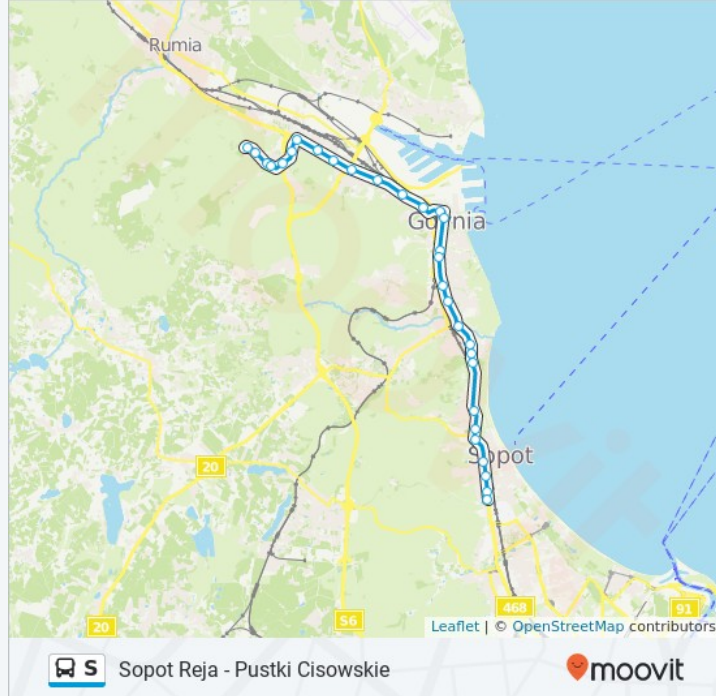

Kamienny Potok Skm 02

Wejherowska 02

Malczewskiego 02

Bohaterów Monte Cassino 02

Sopot PKP - Niepodległości 02

3 Maja 02

Sopot Reja 02

Kierunek: Pustki Cisowskie 01→Sopot Reja 02

30 przystanków

[WYŚWIETL ROZKŁAD JAZDY LINII](#)

Pustki Cisowskie 01

Żurawia 01

Wiklinowa 01

Bławatna 01

Jaskólcza 02

Raduńska 01