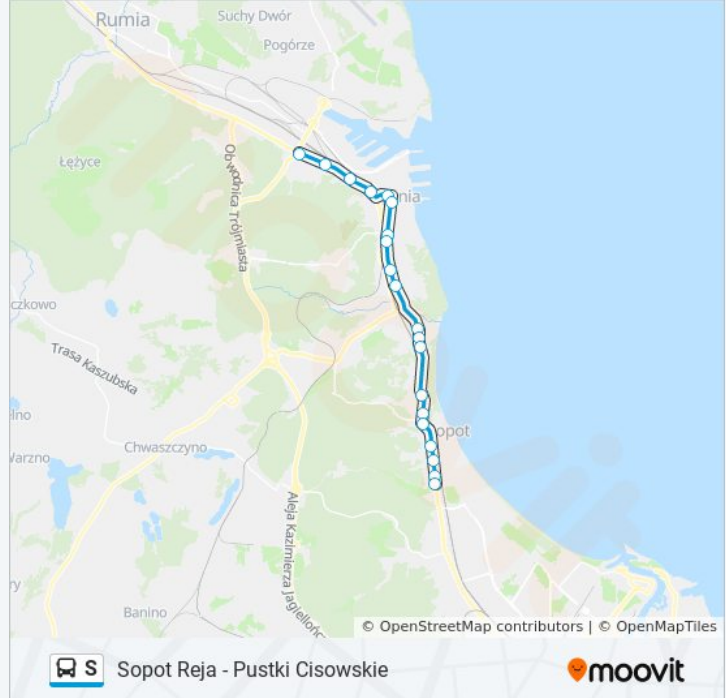

Kierunek: Morska - Estakada 01 → Sopot Reja 02

21 przystanków

[WYŚWIETL ROZKŁAD JAZDY LINII](#)

Morska - Estakada 01

Mireckiego 03

Stocznia Skm - Morska 01

Gdynia Dworzec Gł. PKP - Morska 01

3 Maja 01

Informacja o: autobus S

Kierunek: Morska - Estakada 01 → Sopot Reja 02

Przystanki: 21

Długość trwania przejazdu: 33 min

Podsumowanie linii:

Sopot PKP - Niepodległości 02

3 Maja 02

Sopot Reja 02

Kierunek: Pustki Cisowskie 01 → Sopot Reja 02

30 przystanków

[WYŚWIETL ROZKŁAD JAZDY LINII](#)

Pustki Cisowskie 01

Żurawia 01

Wiklinowa 01

Bławatna 01

Jaskółcza 02