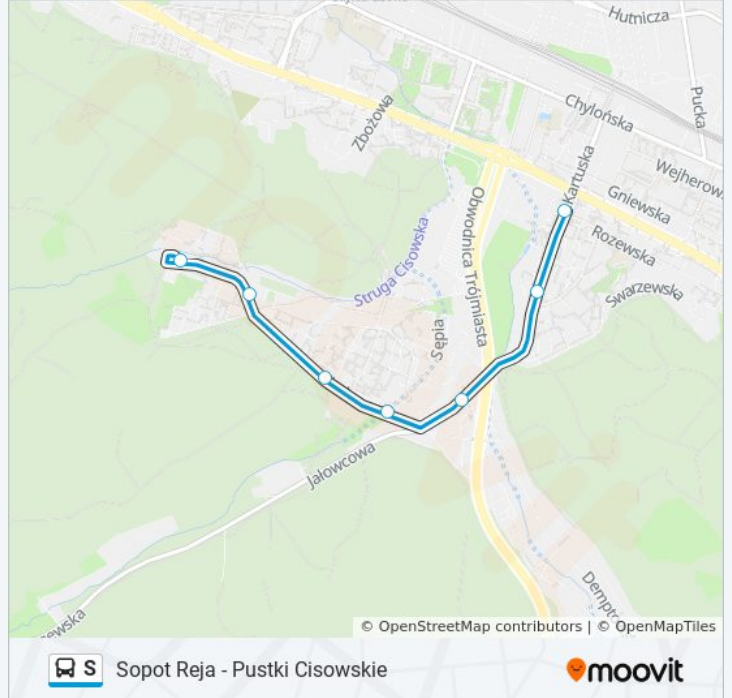

Skorzystaj z aplikacji Moovit, aby znaleźć najbliższy przystanek oraz czas przyjazdu najbliższego środka transportu dla: autobus S.

Kierunek: Chylonia Centrum 04→Pustki Cisowskie 02

7 przystanków

[WYŚWIETL ROZKŁAD JAZDY LINII](#)

Chylonia Centrum 04

Raduńska 02

Jaskółcza 01

Bławatna 02

Wiklinowa 02

Żurawia 02

Pustki Cisowskie 02

Rozkład jazdy dla: autobus S

Kierunek: Morska - Estakada 01 → Sopot Reja 02

21 przystanków

[WYŚWIETL ROZKŁAD JAZDY LINII](#)

Morska - Estakada 01

Mireckiego 03

Stocznia Skm - Morska 01

Gdynia Dworzec Gł. PKP - Morska 01

3 Maja 01

Armii Krajowej 02

Wzgórze Św. Maksymiliana Skm 06

Wzgórze Św. Maksymiliana - Kapliczka 02

Centrum Nauki Experyment 02

Redłowo Skm - Park Technologiczny 02

Orłowo Skm - Orłowska 02

Orłowo Skm - ""Klif"" 02

Kolibki 02