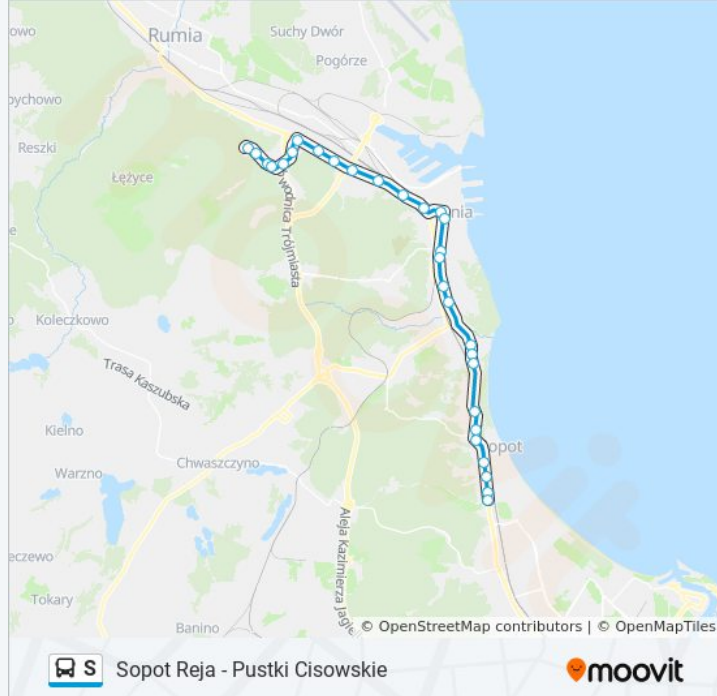

Informacja o: autobus S

Kierunek: Pustki Cisowskie 01→Sopot Reja 02

Przystanki: 30

Długość trwania przejazdu: 48 min

Podsumowanie linii:

Centrum Nauki Experyment 02

Redłowo Skm - Park Technologiczny 02

Orłowo Skm - Orłowska 02

Orłowo Skm - ""Klif"" 02

Kolibki 02

Bernadowska 02

Kamienny Potok Skm 02

Wejherowska 02

Malczewskiego 02

Bohaterów Monte Cassino 02

Sopot PKP - Niepodległości 02

3 Maja 02

Sopot Reja 02

Kierunek: Pustki Cisowskie 01 → Węzeł Franciszki Cegielskiej 06

17 przystanków

[WYŚWIETL ROZKŁAD JAZDY LINII](#)

Pustki Cisowskie 01

Żurawia 01

Wiklinowa 01