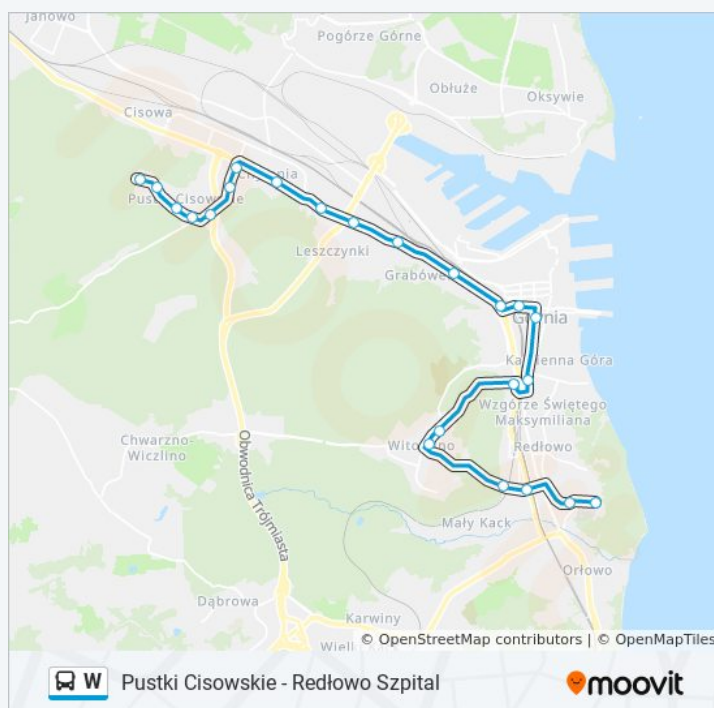

Kierunek: Redłowo Szpital 02→Pustki Cisowskie 02

23 przystanków

[WYŚWIETL ROZKŁAD JAZDY LINII](#)

Redłowo Szpital 02
Powstań Chłopskich 01
Redłowo Skm 04
Stadion Miejski 02
Witomino Centrum 01
Rolnicza 01
Węzeł Franciszki Cegielskiej 01
Wzgórze Św. Maksymiliana Skm 01
Armii Krajowej 03
3 Maja 02
Gdynia Dworzec Gł. PKP - Morska 02
Stocznia Skm - Morska 02
Mireckiego 02
Morska - Estakada 02
Węzeł Żołnierzy Wyklętych 02
Wiejska 02
Chylonia Centrum 04
Raduńska 02
Jaskółcza 01
Bławatna 02
Wiklinowa 02
Żurawia 02
Pustki Cisowskie 02

Rozkład jazdy dla: autobus W

Rozkład jazdy dla Redłowo Szpital 02→Pustki Cisowskie 02

poniedziałek	05:52 - 19:11
wtorek	05:52 - 19:11
środa	05:52 - 19:11
czwartek	05:52 - 19:11
piątek	11:33 - 18:33
sobota	07:34 - 18:33
niedziela	11:33 - 18:33

Informacja o: autobus W

Kierunek: Redłowo Szpital 02→Pustki Cisowskie 02

Przystanki: 23

Długość trwania przejazdu: 38 min

Podsumowanie linii: