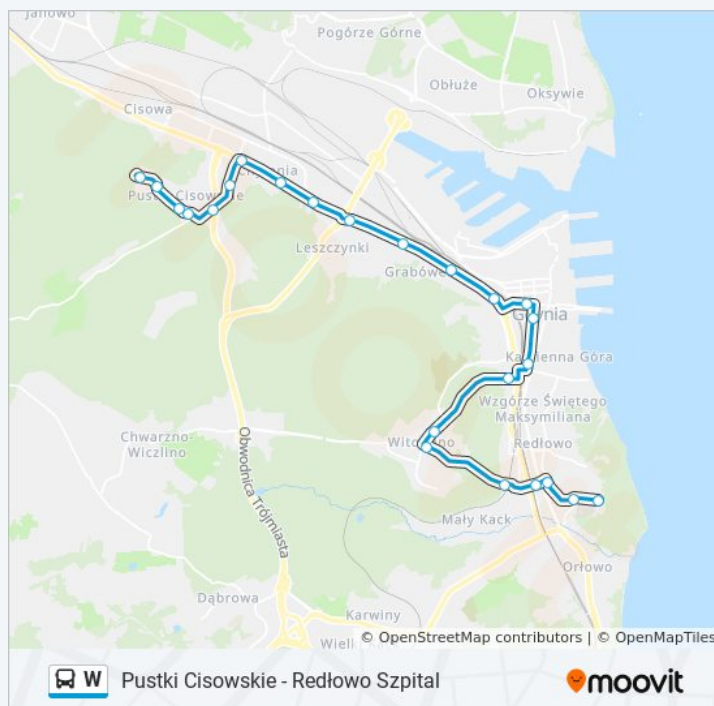

Kierunek: Pustki Cisowskie 01→Redłowo Szpital 01

24 przystanków

[WYŚWIETL ROZKŁAD JAZDY LINII](#)

Pustki Cisowskie 01
Żurawia 01
Wiklinowa 01
Bławatna 01
Jaskółcza 02
Raduńska 01
Chylonia Centrum 01
Wiejska 01
Węzeł Żołnierzy Wyklętych 01
Morska - Estakada 01
Mireckiego 03
Stocznia Skm - Morska 01
Gdynia Dworzec Gł. PKP - Morska 01
3 Maja 01
Armii Krajowej 02
Urząd Miasta - Władysława IV 02
Węzeł Franciszki Cegielskiej 02
Rolnicza 02
Witomino Centrum 03
Stadion Miejski 01
Redłowo Skm 03
Ruchu Oporu 02
Powstań Chłopskich 02
Redłowo Szpital 01

Rozkład jazdy dla: autobus W

Rozkład jazdy dla Pustki Cisowskie 01→Redłowo Szpital 01

poniedziałek	05:39 - 18:28
wtorek	05:39 - 18:28
środa	05:39 - 18:28
czwartek	05:39 - 18:28
piątek	11:26 - 15:25
sobota	07:25 - 16:26
niedziela	11:26 - 15:25

Informacja o: autobus W

Kierunek: Pustki Cisowskie 01→Redłowo Szpital 01

Przystanki: 24

Długość trwania przejazdu: 40 min

Podsumowanie linii: