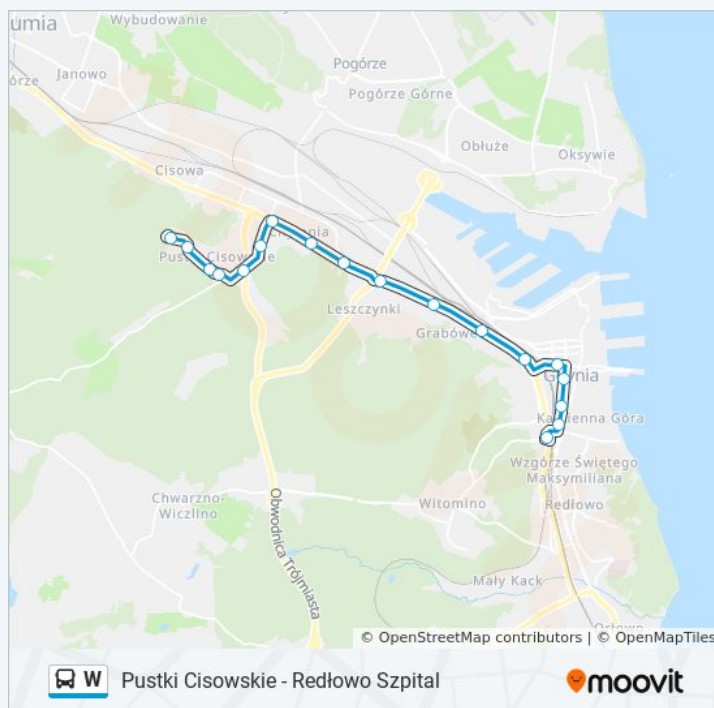

Kierunek: Pustki Cisowskie 01→Węzeł Franciszki Cegielskiej 06

18 przystanków

[WYŚWIETL ROZKŁAD JAZDY LINII](#)

Pustki Cisowskie 01
Żurawia 01
Wiklinowa 01
Bławatna 01
Jaskółcza 02
Raduńska 01
Chylonia Centrum 01
Wiejska 01
Węzeł Żołnierzy Wyklętych 01
Morska - Estakada 01
Mireckiego 03
Stocznia Skm - Morska 01
Gdynia Dworzec Gł. PKP - Morska 01
3 Maja 01
Armii Krajowej 02
Kilińskiego 02
Urząd Miasta - Władysława IV 02
Węzeł Franciszki Cegielskiej 06

Rozkład jazdy dla: autobus W

Rozkład jazdy dla Pustki Cisowskie 01→Węzeł Franciszki Cegielskiej 06

poniedziałek	07:22 - 08:19
wtorek	07:22 - 08:19
środa	07:22 - 08:19
czwartek	07:22 - 08:19
piątek	Nieobsługiwane
sobota	Nieobsługiwane
niedziela	Nieobsługiwane

Informacja o: autobus W

Kierunek: Pustki Cisowskie 01→Węzeł Franciszki Cegielskiej 06

Przystanki: 18

Długość trwania przejazdu: 28 min

Podsumowanie linii: