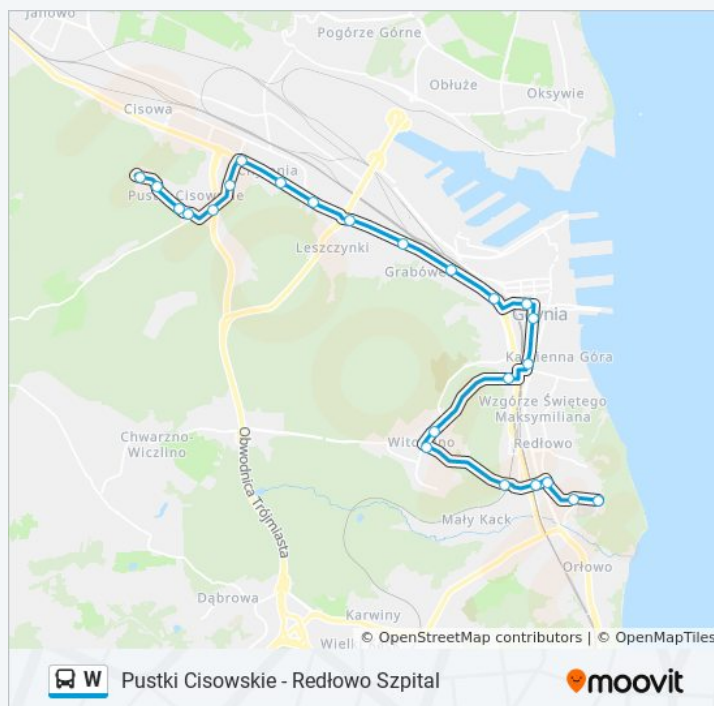

Kierunek: Pustki Cisowskie 01→Redłowo Szpital 01

24 przystanków

[WYŚWIETL ROZKŁAD JAZDY LINII](#)

Pustki Cisowskie 01
Żurawia 01
Wiklinowa 01
Bławatna 01
Jaskółcza 02
Raduńska 01
Chylonia Centrum 01
Wiejska 01
Węzeł Żołnierzy Wyklętych 01
Morska - Estakada 01
Mireckiego 03
Stocznia Skm - Morska 01
Gdynia Dworzec Gł. PKP - Morska 01
3 Maja 01
Armii Krajowej 02
Urząd Miasta - Władysława IV 02
Węzeł Franciszki Cegielskiej 02
Rolnicza 02
Witomino Centrum 03
Stadion Miejski 01
Redłowo Skm 03
Ruchu Oporu 02
Powstań Chłopskich 02
Redłowo Szpital 01

Rozkład jazdy dla: autobus W

Rozkład jazdy dla Pustki Cisowskie 01→Redłowo Szpital 01

poniedziałek	05:10 - 14:53
wtorek	05:10 - 14:53
środa	05:10 - 14:53
czwartek	05:10 - 14:53
piątek	10:26 - 17:25
sobota	06:25 - 17:26
niedziela	10:26 - 17:25

Informacja o: autobus W

Kierunek: Pustki Cisowskie 01→Redłowo Szpital 01

Przystanki: 24

Długość trwania przejazdu: 40 min

Podsumowanie linii: