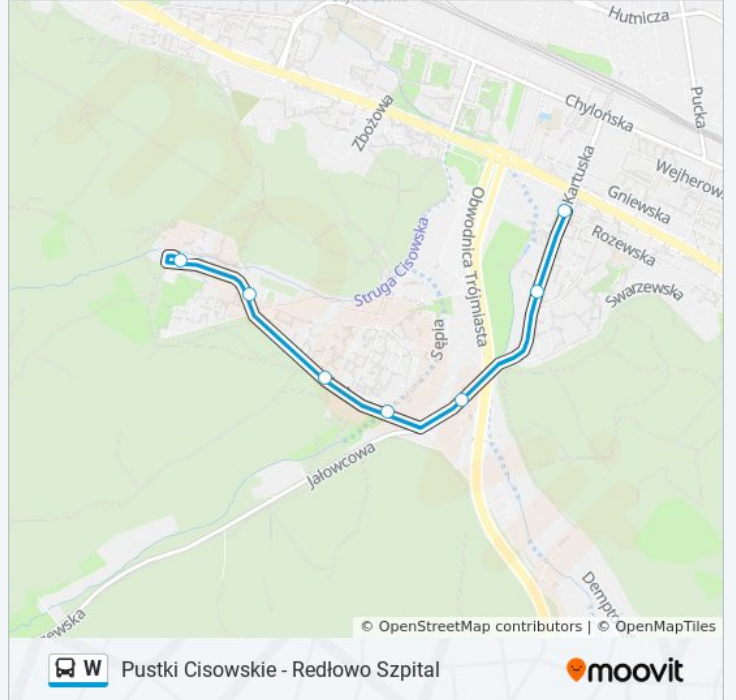

Skorzystaj z aplikacji Moovit, aby znaleźć najbliższy przystanek oraz czas przyjazdu najbliższego środka transportu dla: autobus W.

Kierunek: Chylonia Centrum 04→Pustki Cisowskie 02

7 przystanków

[WYŚWIETL ROZKŁAD JAZDY LINII](#)

Chylonia Centrum 04

Raduńska 02

Jaskółcza 01

Bławatna 02

Wiklinowa 02

Żurawia 02

Pustki Cisowskie 02

Rozkład jazdy dla: autobus W

W Pustki Cisowskie - Redłowo Szpital

**Kierunek: Gdynia Dworzec Gł. PKP - Morska
02→Pustki Cisowskie 02**

13 przystanków

[WYŚWIETL ROZKŁAD JAZDY LINII](#)

Gdynia Dworzec Gł. PKP - Morska 02

Stocznia Skm - Morska 02