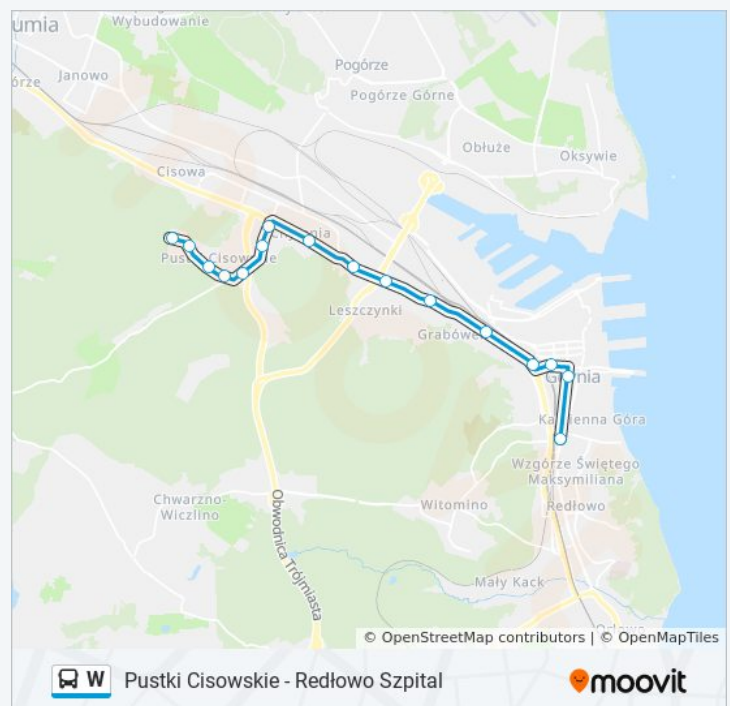

**Kierunek: Wzgórze Św. Maksymiliana Skm
01→Pustki Cisowskie 02**

16 przystanków

[WYŚWIETL ROZKŁAD JAZDY LINII](#)

Wzgórze Św. Maksymiliana Skm 01

Armii Krajowej 03

3 Maja 02

Gdynia Dworzec Gł. PKP - Morska 02

Stocznia Skm - Morska 02

Mireckiego 02

Morska - Estakada 02

Węzeł Żołnierzy Wyklętych 02

Wiejska 02

Chylonia Centrum 04

Raduńska 02

Jaskółcza 01

Bławatna 02

Wiklinowa 02

Żurawia 02

Pustki Cisowskie 02

Rozkład jazdy dla: autobus W

Rozkład jazdy dla Wzgórze Św. Maksymiliana Skm
01→Pustki Cisowskie 02

poniedziałek	08:24
wtorek	08:24
środa	08:24
czwartek	08:24
piątek	Nieobsługiwane
sobota	Nieobsługiwane
niedziela	Nieobsługiwane

Informacja o: autobus W

Kierunek: Wzgórze Św. Maksymiliana Skm
01→Pustki Cisowskie 02

Przystanki: 16

Długość trwania przejazdu: 24 min

Podsumowanie linii: