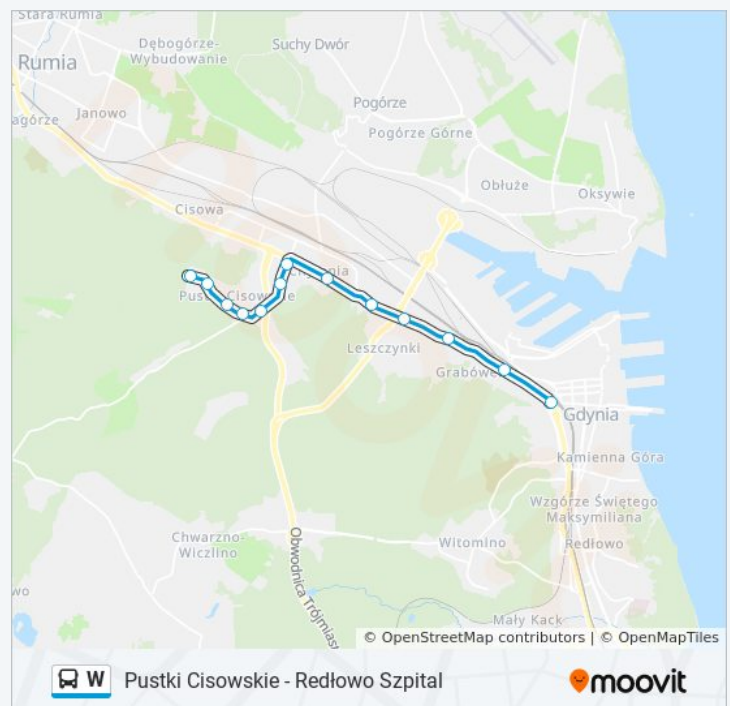

W Pustki Cisowskie - Redłowo Szpital

**Kierunek: Gdynia Dworzec Gł. PKP - Morska
02→Pustki Cisowskie 02**

13 przystanków

[WYŚWIETL ROZKŁAD JAZDY LINII](#)

Gdynia Dworzec Gł. PKP - Morska 02

Stocznia Skm - Morska 02

Wiklinowa 02

Żurawia 02

Pustki Cisowskie 02

Rozkład jazdy dla: autobus W

Rozkład jazdy dla Gdynia Dworzec Gł. PKP - Morska
02→Pustki Cisowskie 02

poniedziałek	05:37
wtorek	05:37
środa	05:37
czwartek	05:37
piątek	Nieobsługiwane
sobota	Nieobsługiwane
niedziela	Nieobsługiwane

Informacja o: autobus W

Kierunek: Gdynia Dworzec Gł. PKP - Morska
02→Pustki Cisowskie 02

Przystanki: 13

Długość trwania przejazdu: 18 min

Podsumowanie linii:

Kierunek: Pustki Cisowskie 01→Redłowo Szpital 01

24 przystanków

[WYŚWIETL ROZKŁAD JAZDY LINII](#)

Pustki Cisowskie 01
Żurawia 01
Wiklinowa 01
Bławatna 01
Jaskółcza 02
Raduńska 01
Chylonia Centrum 01
Wiejska 01
Węzeł Żołnierzy Wyklętych 01
Morska - Estakada 01
Mireckiego 03
Stocznia Skm - Morska 01
Gdynia Dworzec Gł. PKP - Morska 01
3 Maja 01
Armii Krajowej 02
Urząd Miasta - Władysława IV 02
Węzeł Franciszki Cegielskiej 02
Rolnicza 02
Witomino Centrum 03
Stadion Miejski 01
Redłowo Skm 03
Ruchu Oporu 02
Powstań Chłopskich 02
Redłowo Szpital 01