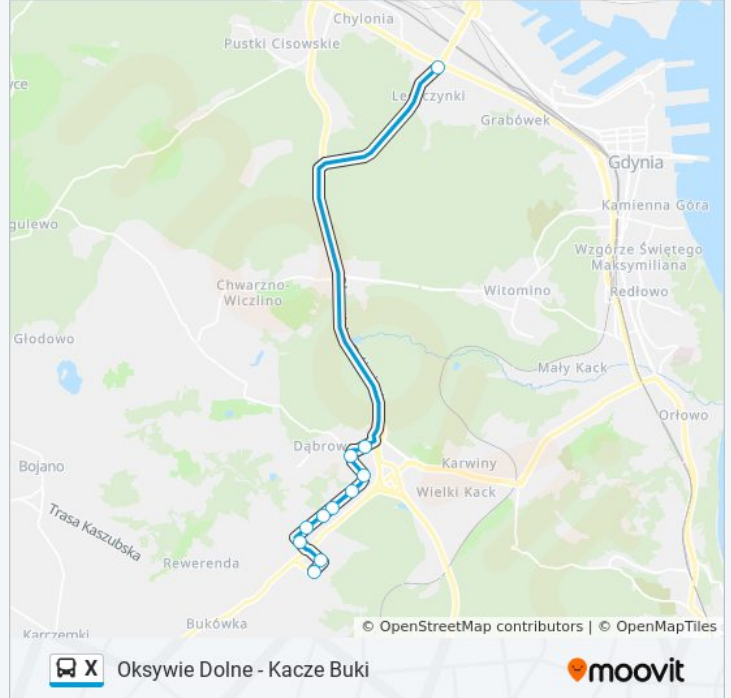

Informacja o: autobus X

Kierunek: Morska - Estakada 03 → Kacze Buki 01

Przystanki: 11

Długość trwania przejazdu: 15 min

Podsumowanie linii:

Kierunek: Obłuże Centrum 05→Kacze Buki 01

13 przystanków

[WYŚWIETL ROZKŁAD JAZDY LINII](#)