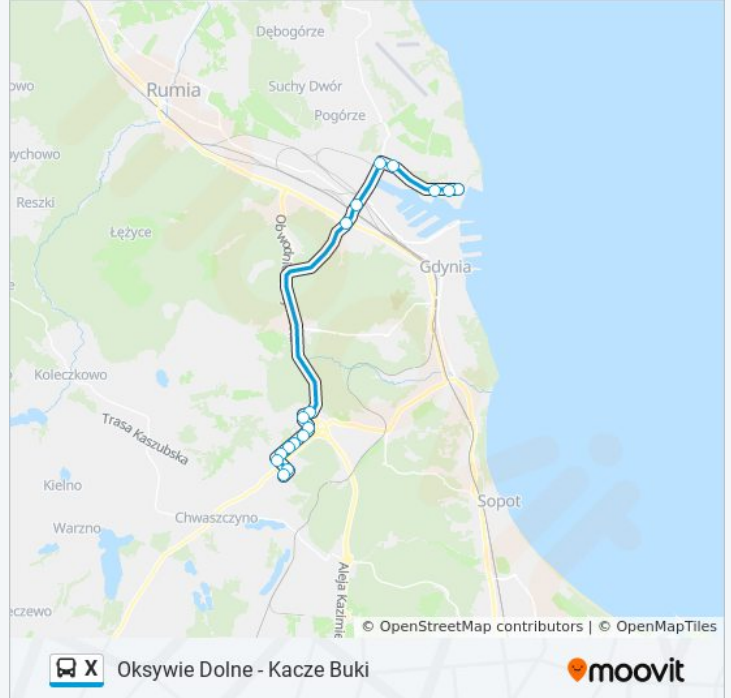

Rozkłady jazdy i mapy tras dla autobus X są dostępne w wersji offline w formacie PDF na stronie moovitapp.com. Skorzystaj z [Moovit App](#), aby sprawdzić czasy przyjazdu autobusów na żywo, rozkłady jazdy pociągu czy metra oraz wskazówki krok po kroku jak dojechać w Trójmiasto komunikacją zbiorową.

[O Moovit](#) • [Rozwiązania MaaS](#) • [Obsługiwane państwa](#) • [Społeczność Moovit](#)

© 2023 Moovit - Wszelkie prawa zastrzeżone

**Sprawdź przyjazdy pojazdów
w czasie rzeczywistym**