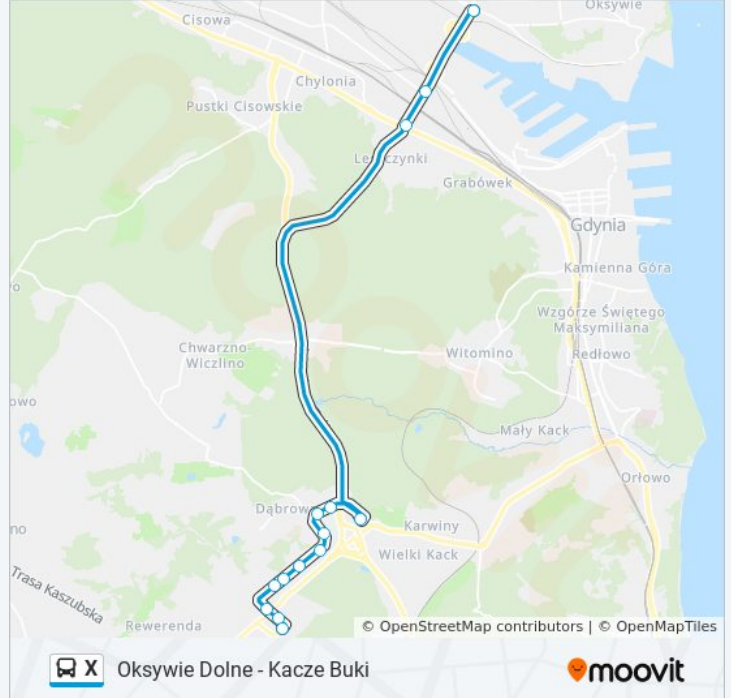

Oksywie Dolne - Kacze Buki

[Wyświetl Wersję Na Przeglądarce](#)

autobus X, linia (Oksywie Dolne - Kacze Buki), posiada 6 tras. W dni robocze kursuje:

(1) Kacze Buki 02→Obłuże Centrum 03: 06:19(2) Kacze Buki 02→Oksywie Dolne 02: 06:48(3) Kacze Buki 02→Oksywie Dolne 04: 05:49 - 17:08(4) Morska - Estakada 03→Kacze Buki 01: 06:13 - 12:54(5) Obłuże Centrum 05→Kacze Buki 01: 05:06 - 17:44(6) Oksywie Dolne 01→Kacze Buki 01: 06:46 - 16:32

Skorzystaj z aplikacji Moovit, aby znaleźć najbliższy przystanek oraz czas przyjazdu najbliższego środka transportu dla: autobus X.

Kierunek: Kacze Buki 02→Obłuże Centrum 03

14 przystanków

[WYŚWIETL ROZKŁAD JAZDY LINII](#)

Kacze Buki 02
Krzemowa 01
Rdestowa - Kolonia 01
Leśna Polana 01
Rdestowa - Leśny Zakątek 01
Szafranowa 01
Paprykowa 01
Kameliowa 01
Dąbrowa Centrum 01
Anyżowa 01
Karwiny Nowowiczlińska 03
Morska - Estakada 04
Hutnicza - Estakada 02
Obłuże Centrum 03

Kierunek: Kacze Buki 02→Oksywie Dolne 02

18 przystanków

[WYŚWIETL ROZKŁAD JAZDY LINII](#)

Kacze Buki 02
 Krzemowa 01
 Rdestowa - Kolonia 01
 Leśna Polana 01
 Rdestowa - Leśny Zakątek 01
 Szafranowa 01
 Paprykowa 01
 Kameliowa 01
 Dąbrowa Centrum 01
 Anyżowa 01
 Karwiny Nowowiczlińska 03
 Morska - Estakada 04
 Hutnicza - Estakada 02
 Obłuże Centrum 01
 Cechowa 01
 Stocznia Wojenna 02
 Akademia Marynarki Wojennej 02
 Oksywie Dolne 02