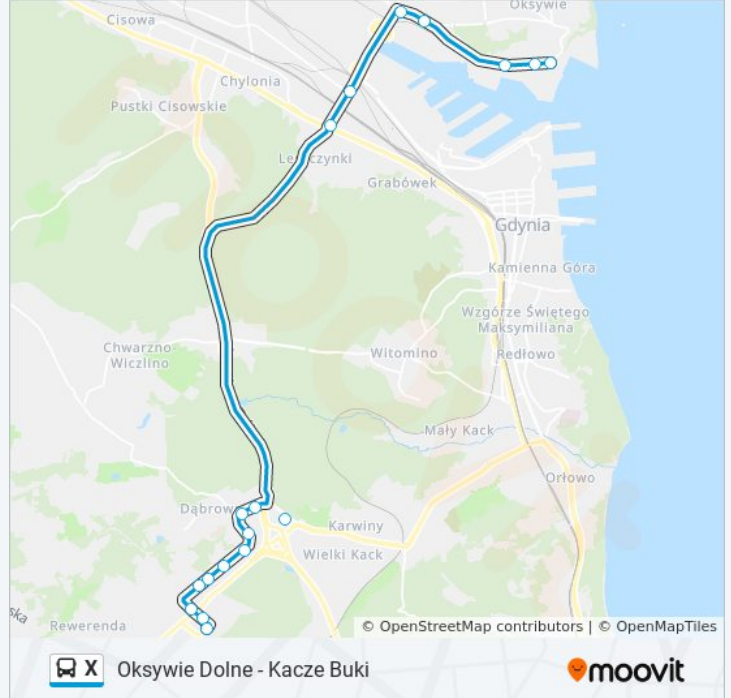

Kierunek: Kacze Buki 02→Oksywie Dolne 02

18 przystanków

[WYŚWIETL ROZKŁAD JAZDY LINII](#)

Kacze Buki 02
 Krzemowa 01
 Rdestowa - Kolonia 01
 Leśna Polana 01
 Rdestowa - Leśny Zakątek 01
 Szafranowa 01
 Paprykowa 01
 Kameliowa 01
 Dąbrowa Centrum 01
 Anyżowa 01
 Karwiny Nowowiczlińska 03
 Morska - Estakada 04
 Hutnicza - Estakada 02
 Obłuże Centrum 01
 Cechowa 01
 Stocznia Wojenna 02
 Akademia Marynarki Wojennej 02
 Oksywie Dolne 02

Kierunek: Kacze Buki 02→Oksywie Dolne 02

Przystanki: 18

Długość trwania przejazdu: 32 min

Podsumowanie linii:

Kierunek: Kacze Buki 02→Oksywie Dolne 04

18 przystanków

[WYŚWIETL ROZKŁAD JAZDY LINII](#)

Kacze Buki 02
 Krzemowa 01
 Rdestowa - Kolonia 01
 Leśna Polana 01
 Rdestowa - Leśny Zakątek 01
 Szafranowa 01
 Paprykowa 01
 Kameliowa 01
 Dąbrowa Centrum 01
 Anyżowa 01
 Karwiny Nowowiczlińska 03
 Morska - Estakada 04
 Hutnicza - Estakada 02
 Obłuże Centrum 01
 Cechowa 01
 Stocznia Wojenna 02
 Akademia Marynarki Wojennej 02
 Oksywie Dolne 04

Informacja o: autobus X

Kierunek: Kacze Buki 02→Oksywie Dolne 04

Przystanki: 18

Długość trwania przejazdu: 31 min

Podsumowanie linii:

Kierunek: Morska - Estakada 03 → Kacze Buki 01

11 przystanków

[WYŚWIETL ROZKŁAD JAZDY LINII](#)