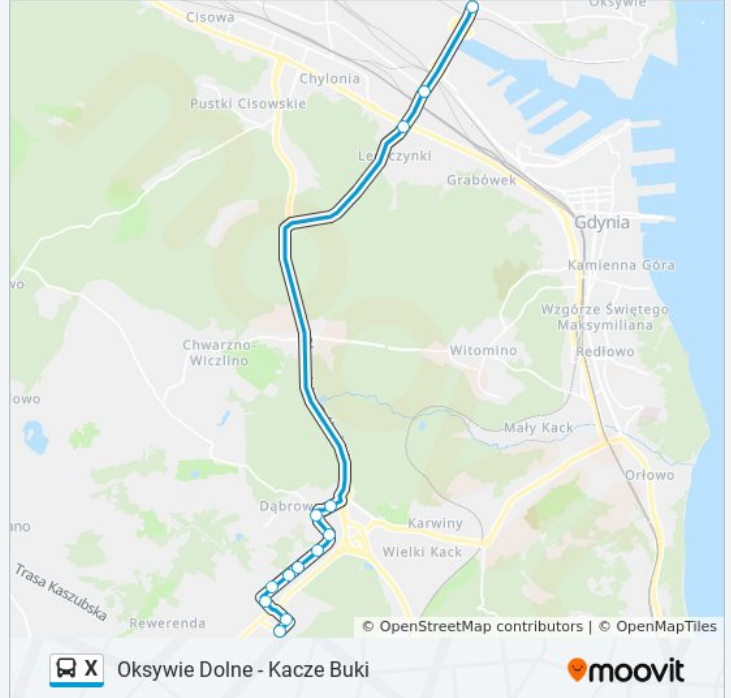

Kierunek: Oksywie Dolne 01 → Kacze Buki 01

17 przystanków

[WYŚWIETL ROZKŁAD JAZDY LINII](#)

Oksywie Dolne 01

Akademia Marynarki Wojennej 01

Stocznia Wojenna 01

Cechowa 02

Obłuże Centrum 05

Hutnicza - Estakada 01

Morska - Estakada 03

Anyżowa 02

Dąbrowa Centrum 04

Kameliowa 02

Paprykowa 02

Szafranowa 02

Rdestowa - Leśny Zakątek 02

Leśna Polana 02

Rdestowa - Kolonia 02

Krzemowa 02

Kacze Buki 01

Rozkład jazdy dla: autobus X

Rozkład jazdy dla Oksywie Dolne 01 → Kacze Buki 01

poniedziałek	06:46 - 16:32
wtorek	06:46 - 16:32
środa	06:46 - 16:32
czwartek	06:46 - 16:32
piątek	06:46 - 16:32
sobota	Nieobsługiwane
niedziela	Nieobsługiwane

Informacja o: autobus X

Kierunek: Oksywie Dolne 01 → Kacze Buki 01

Przystanki: 17

Długość trwania przejazdu: 28 min

Podsumowanie linii: