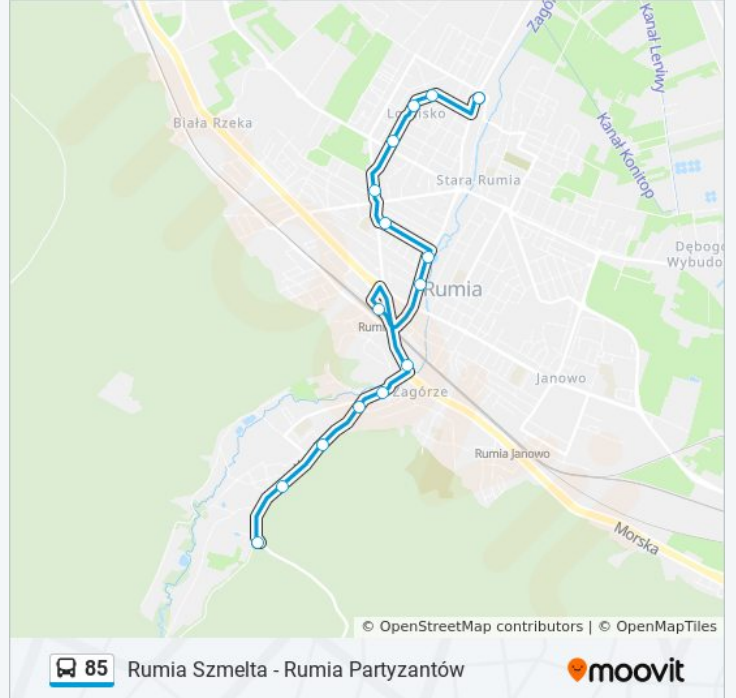

15 przystanków

[WYŚWIETL ROZKŁAD JAZDY LINII](#)

- Rumia Szmelta 04
- Zdrojowa 01
- Porazińskiej 01
- Młyńska 01
- Sabata - Szkoła 01
- Urząd Miasta Rumi 01
- Rumia Dworzec PKP 04
- Starowiejska - Poczta 02
- Żeromskiego 02
- Żwirki I Wigury 02
- Ceynowy 02
- Okrzei 04
- Prusa 02
- 1 Maja 02
- Rumia Partyzantów 02

**Rozkład jazdy dla: autobus 85**

Rozkład jazdy dla Rumia Szmelta 04→Rumia Partyzantów 02

poniedziałek	04:53 - 22:55
wtorek	04:53 - 22:55
środa	04:53 - 22:55
czwartek	04:53 - 22:55
piątek	04:53 - 22:55
sobota	04:57 - 22:55
niedziela	05:44 - 22:55

**Informacja o: autobus 85**

**Kierunek:** Rumia Szmelta 04→Rumia Partyzantów 02

**Przystanki:** 15

**Długość trwania przejazdu:** 21 min

**Podsumowanie linii:**

Rozkłady jazdy i mapy tras dla autobus 85 są dostępne w wersji offline w formacie PDF na stronie [moovitapp.com](https://moovitapp.com). Skorzystaj z [Moovit App](#), aby sprawdzić czasy przyjazdu autobusów na żywo, rozkłady jazdy pociągu czy metra oraz wskazówki krok po kroku jak dojechać w Trójmiasto komunikacją zbiorową.