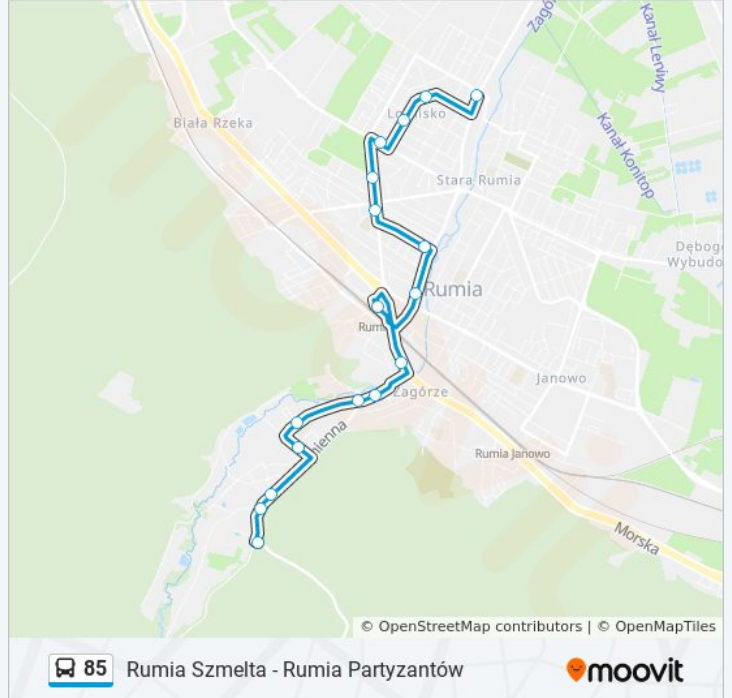

17 przystanków

[WYŚWIETL ROZKŁAD JAZDY LINII](#)

Rumia Partyzantów 01

1 Maja 01

Prusa 01

Okrzei 02

Reja 01

Ceynowy 01

Zdrojowa 02

Łąkowa 02

Rumia Szmelta 04

**Rozkład jazdy dla: autobus 85**

Rozkład jazdy dla Rumia Partyzantów 01 → Rumia Szmelta 04

poniedziałek	04:32 - 22:21
wtorek	04:32 - 22:21
środa	04:32 - 22:21
czwartek	04:32 - 22:21
piątek	04:32 - 22:21
sobota	05:19 - 22:21
niedziela	05:12 - 22:21

**Informacja o: autobus 85**

**Kierunek:** Rumia Partyzantów 01 → Rumia Szmelta 04

**Przystanki:** 17

**Długość trwania przejazdu:** 20 min

**Podsumowanie linii:**

**Kierunek: Rumia Partyzantów 01 → Rumia Szmelta 04**