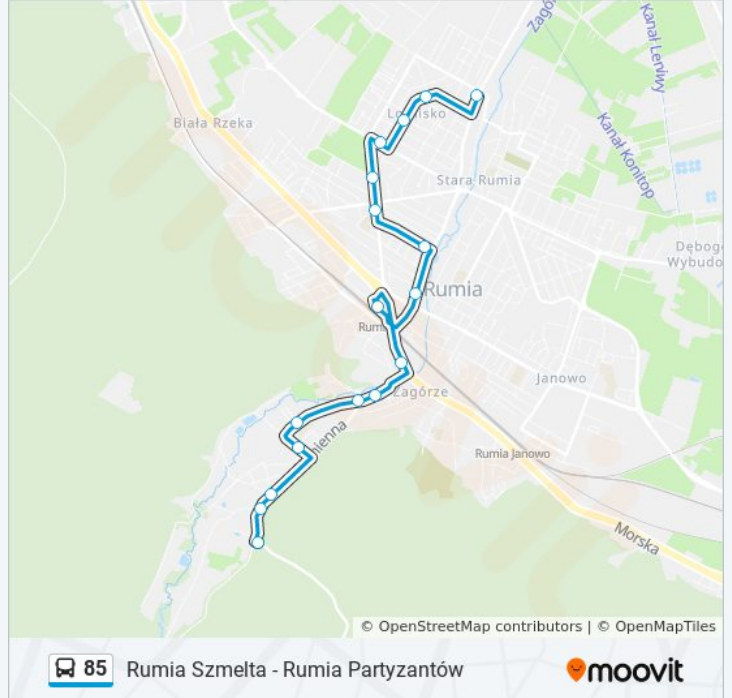

17 przystanków

[WYŚWIETL ROZKŁAD JAZDY LINII](#)

Rumia Partyzantów 01

1 Maja 01

Prusa 01

Okrzei 02

Reja 01

Ceynowy 01

Zdrojowa 02

Łąkowa 02

Rumia Szmelta 04

**Rozkład jazdy dla: autobus 85**

Rozkład jazdy dla Rumia Partyzantów 01 → Rumia Szmelta 04

poniedziałek	Nieobsługiwane
wtorek	Nieobsługiwane
środa	Nieobsługiwane
czwartek	Nieobsługiwane
piątek	Nieobsługiwane
sobota	04:38
niedziela	Nieobsługiwane

**Informacja o: autobus 85**

**Kierunek:** Rumia Partyzantów 01 → Rumia Szmelta 04

**Przystanki:** 17

**Długość trwania przejazdu:** 19 min

**Podsumowanie linii:**

**Kierunek: Rumia Szmelta 04→Rumia Partyzantów 02**

15 przystanków

[WYŚWIETL ROZKŁAD JAZDY LINII](#)

- Rumia Szmelta 04
- Zdrojowa 01
- Porazińskiej 01
- Młyńska 01
- Sabata - Szkoła 01
- Urząd Miasta Rumi 01
- Rumia Dworzec PKP 04
- Starowiejska - Poczta 02
- Żeromskiego 02
- Żwirki I Wigury 02
- Ceynowy 02
- Okrzei 04
- Prusa 02
- 1 Maja 02
- Rumia Partyzantów 02