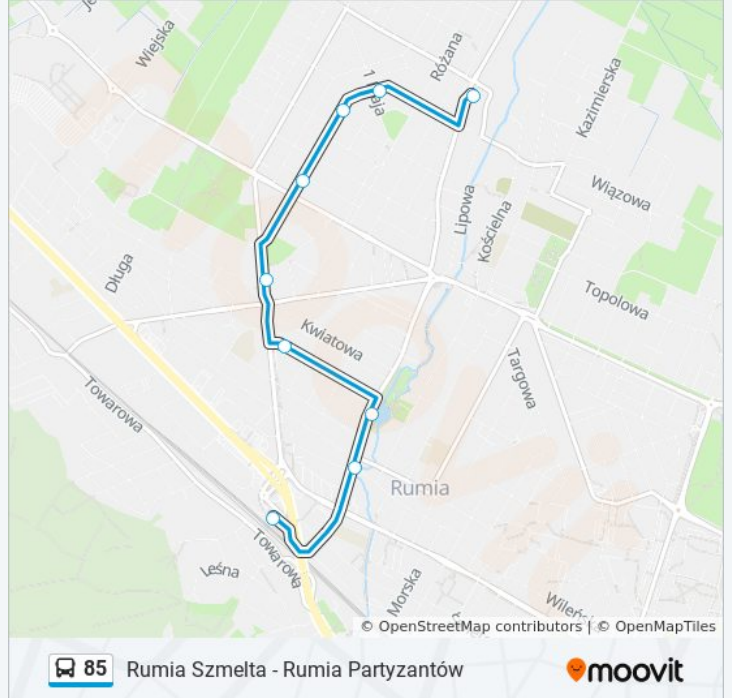

### Kierunek: Rumia Dworzec PKP 04→Rumia Partyzantów 02

9 przystanków

[WYŚWIETL ROZKŁAD JAZDY LINII](#)

Rumia Dworzec PKP 04

Starowiejska - Poczta 02

Żeromskiego 02

Żwirki I Wigury 02

Ceynowy 02

### Rozkład jazdy dla: autobus 85

Rozkład jazdy dla Rumia Dworzec PKP 04→Rumia Partyzantów 02

poniedziałek	21:32
wtorek	21:32
środa	21:32
czwartek	21:32
piątek	21:32
sobota	Nieobsługiwane
niedziela	Nieobsługiwane

### Informacja o: autobus 85

**Kierunek:** Rumia Dworzec PKP 04→Rumia Partyzantów 02

**Przystanki:** 9

**Długość trwania przejazdu:** 9 min

**Podsumowanie linii:**

**Kierunek: Rumia Partyzantów 01 → Rumia Dworzec PKP 04**

9 przystanków

[WYŚWIETL ROZKŁAD JAZDY LINII](#)

Rumia Partyzantów 01

1 Maja 01

Prusa 01

Okrzei 02

Reja 01

Ceynowy 01