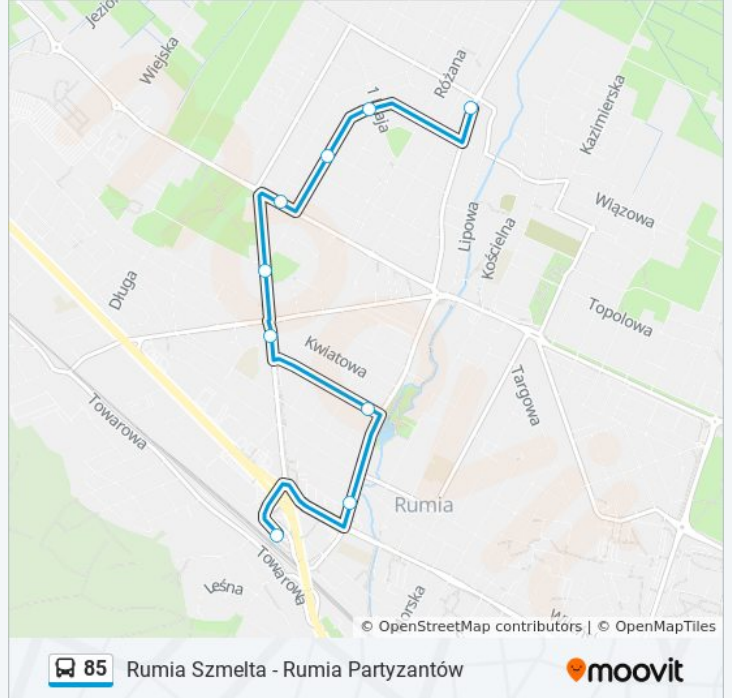

9 przystanków

[WYŚWIETL ROZKŁAD JAZDY LINII](#)

Rumia Partyzantów 01

1 Maja 01

Prusa 01

Okrzei 02

Reja 01

Ceynowy 01

### Rozkład jazdy dla: autobus 85

Rozkład jazdy dla Rumia Partyzantów 01 → Rumia Dworzec PKP 04

poniedziałek	20:43
wtorek	20:43
środa	20:43
czwartek	20:43
piątek	20:43
sobota	Nieobsługiwane
niedziela	Nieobsługiwane

### Informacja o: autobus 85

**Kierunek:** Rumia Partyzantów 01 → Rumia Dworzec PKP 04

**Przystanki:** 9

**Długość trwania przejazdu:** 10 min

**Podsumowanie linii:**

**Kierunek: Rumia Partyzantów 01 → Rumia Szmelta 04**

17 przystanków

[WYŚWIETL ROZKŁAD JAZDY LINII](#)

Rumia Partyzantów 01

1 Maja 01

Prusa 01

Okrzei 02

Reja 01

Ceynowy 01