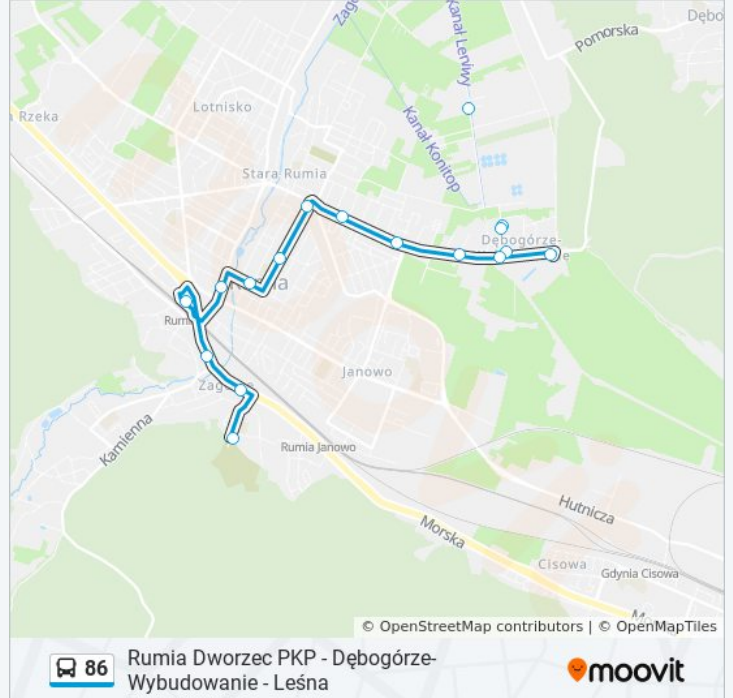

Rozkład jazdy dla: autobus 86

Rozkład jazdy dla Dębogórze-Wybudowanie - Leśna
02→Cmentarz Komunalny 01

| | |
|--------------|---------------|
| poniedziałek | 07:03 - 15:21 |
| wtorek | 07:03 - 15:21 |
| środa | 07:03 - 15:21 |
| czwartek | 07:03 - 15:21 |
| piątek | 07:03 - 15:21 |
| sobota | 11:20 - 15:20 |
| niedziela | 09:40 - 15:20 |

Informacja o: autobus 86

Kierunek: Dębogórze-Wybudowanie - Leśna
02→Cmentarz Komunalny 01

Przystanki: 17

Długość trwania przejazdu: 17 min

Podsumowanie linii:

**Kierunek: Dębogórze-Wybudowanie - Leśna
02→Rumia Dworzec PKP 08**

14 przystanków

[WYŚWIETL ROZKŁAD JAZDY LINII](#)

- Dębogórze-Wybudowanie - Leśna 02
- Dębogórze-Wybudowanie - Długa 04
- Dębogórze-Wybudowanie - Boisko 02
- Dębogórze-Wybudowanie - Mostowa 01
- Dębogórze-Wybudowanie - Boisko 01
- Dębogórze-Wybudowanie - Długa 01
- Wierzbowa 01
- Osiedle Królewskie 01
- Klonowa 01
- Derdowskiego - Dębogórska 01
- Derdowskiego - Przychodnia 01
- Wybickiego 01
- Starowiejska - Poczta 01
- Rumia Dworzec PKP 08