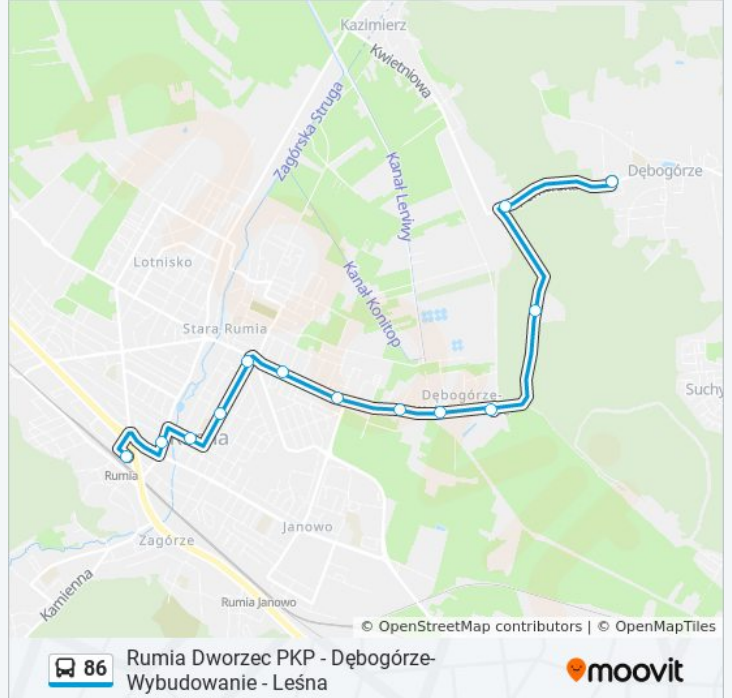

**Kierunek: Dębogórze - Słonecznikowa
04→Rumia Dworzec PKP 08**

13 przystanków

[WYŚWIETL ROZKŁAD JAZDY LINII](#)

Dębogórze - Słonecznikowa 04

Dębogórze - Jednostka Wojskowa 02

Dębogórze - Partyzantów 01

Dębogórze-Wybudowanie - Leśna 02

Dębogórze-Wybudowanie - Długa 01

Wierzbowa 01

Osiedle Królewskie 01

Klonowa 01

Derdowskiego - Dębogórska 01

Derdowskiego - Przychodnia 01

Wybickiego 01

Starowiejska - Poczta 01

Rumia Dworzec PKP 08

Rozkład jazdy dla: autobus 86

Rozkład jazdy dla Dębogórze - Słonecznikowa
04→Rumia Dworzec PKP 08

| | |
|--------------|----------------|
| poniedziałek | 16:26 |
| wtorek | 16:26 |
| środa | 16:26 |
| czwartek | 16:26 |
| piątek | 16:26 |
| sobota | Nieobsługiwane |
| niedziela | Nieobsługiwane |

Informacja o: autobus 86

Kierunek: Dębogórze - Słonecznikowa 04→Rumia Dworzec PKP 08

Przystanki: 13

Długość trwania przejazdu: 16 min

Podsumowanie linii:

**Kierunek: Dębogórze-Wybudowanie - Leśna
02→Cmentarz Komunalny 01**