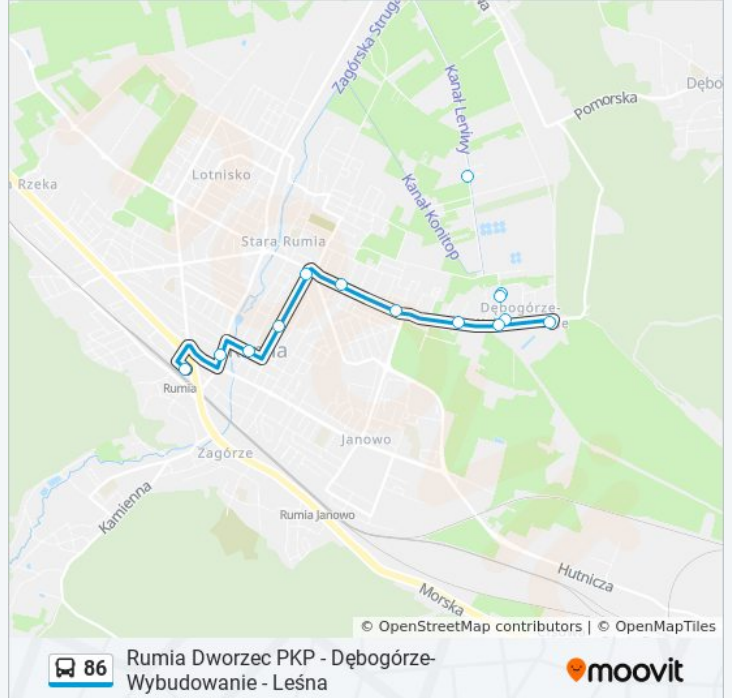

14 przystanków

[WYŚWIETL ROZKŁAD JAZDY LINII](#)

- Dębogórze-Wybudowanie - Leśna 02
- Dębogórze-Wybudowanie - Długa 04
- Dębogórze-Wybudowanie - Boisko 02
- Dębogórze-Wybudowanie - Mostowa 01
- Dębogórze-Wybudowanie - Boisko 01
- Dębogórze-Wybudowanie - Długa 01
- Wierzbowa 01
- Osiedle Królewskie 01
- Klonowa 01
- Derdowskiego - Dębogórska 01
- Derdowskiego - Przychodnia 01
- Wybickiego 01
- Starowiejska - Poczta 01
- Rumia Dworzec PKP 08

Rozkład jazdy dla: autobus 86

Rozkład jazdy dla Dębogórze-Wybudowanie - Leśna
02→Rumia Dworzec PKP 08

| | |
|--------------|-------|
| poniedziałek | 14:41 |
| wtorek | 14:41 |
| środa | 14:41 |
| czwartek | 14:41 |
| piątek | 14:41 |
| sobota | 07:33 |
| niedziela | 07:33 |

Informacja o: autobus 86

Kierunek: Dębogórze-Wybudowanie - Leśna
02→Rumia Dworzec PKP 08

Przystanki: 14

Długość trwania przejazdu: 11 min

Podsumowanie linii:

**Kierunek: Dębogórze-Wybudowanie - Leśna
02→Rumia Dworzec PKP 08**