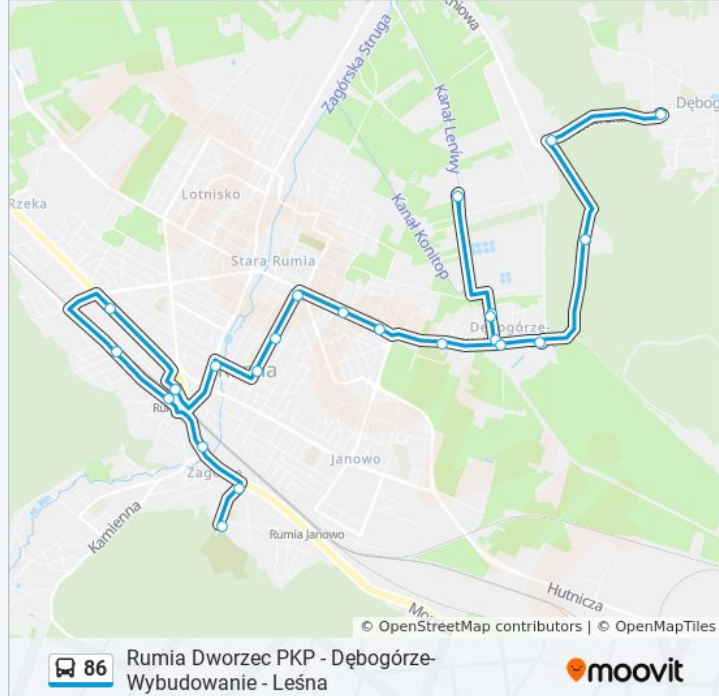

Skorzystaj z aplikacji Moovit, aby znaleźć najbliższy przystanek oraz czas przyjazdu najbliższego środka transportu dla:
autobus 86.

**Kierunek: Cmentarz Komunalny
01→Dębogórze - Słonecznikowa 04**

23 przystanków

[WYŚWIETL ROZKŁAD JAZDY LINII](#)

Cmentarz Komunalny 01
Górnicza 03
Urząd Miasta Rumi 01
Rumia Dworzec PKP - Towarowa 02
Strzelecka 02
Grunwaldzka - Ceynowy 01
Rumia Dworzec PKP 08
Starowiejska - Poczta 02
Wybickiego 02
Derdowskiego - Przychodnia 02
Derdowskiego - Dębogórska 02
Klonowa 02
Osiedle Królewskie 02
Wierzbowa 02
Dębogórze-Wybudowanie - Długa 04
Dębogórze-Wybudowanie - Boisko 02
Dębogórze-Wybudowanie - Mostowa 01

Informacja o: autobus 86**Kierunek:** Cmentarz Komunalny 01→Dębogórze -
Słonecznikowa 04**Przystanki:** 23**Długość trwania przejazdu:** 36 min**Podsumowanie linii:**

Dębogórze-Wybudowanie - Boisko 01
Dębogórze-Wybudowanie - Długa 02
Dębogórze-Wybudowanie - Leśna 02
Dębogórze - Partyzantów 02
Dębogórze - Jednostka Wojskowa 01
Dębogórze - Słonecznikowa 04

**Kierunek: Cmentarz Komunalny
01→Dębogórze-Wybudowanie - Leśna 02**

20 przystanków

[WYŚWIETL ROZKŁAD JAZDY LINII](#)

Cmentarz Komunalny 01
Górnicza 03
Urząd Miasta Rumi 01
Rumia Dworzec PKP - Towarowa 02
Strzelecka 02
Grunwaldzka - Ceynowy 01
Rumia Dworzec PKP 08
Starowiejska - Poczta 02
Wybickiego 02
Derdowskiego - Przychodnia 02
Derdowskiego - Dębogórska 02
Klonowa 02
Osiedle Królewskie 02
Wierzbowa 02
Dębogórze-Wybudowanie - Długa 04
Dębogórze-Wybudowanie - Boisko 02
Dębogórze-Wybudowanie - Mostowa 01
Dębogórze-Wybudowanie - Boisko 01