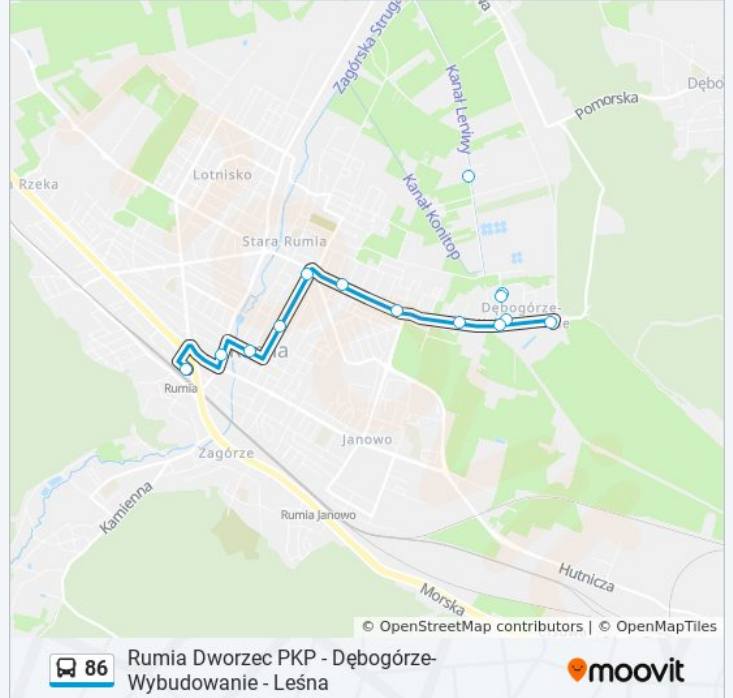

14 przystanków

[WYŚWIETL ROZKŁAD JAZDY LINII](#)

- Dębogórze-Wybudowanie - Leśna 02
- Dębogórze-Wybudowanie - Długa 04
- Dębogórze-Wybudowanie - Boisko 02
- Dębogórze-Wybudowanie - Mostowa 01
- Dębogórze-Wybudowanie - Boisko 01
- Dębogórze-Wybudowanie - Długa 01
- Wierzbowa 01
- Osiedle Królewskie 01
- Klonowa 01
- Derdowskiego - Dębogórska 01
- Derdowskiego - Przychodnia 01
- Wybickiego 01
- Starowiejska - Poczta 01
- Rumia Dworzec PKP 08

Rozkład jazdy dla: autobus 86

Rozkład jazdy dla Dębogórze-Wybudowanie - Leśna
02→Rumia Dworzec PKP 08

| | |
|--------------|---------------|
| poniedziałek | 05:22 - 18:26 |
| wtorek | 05:22 - 18:26 |
| środa | 05:22 - 18:26 |
| czwartek | 05:22 - 18:26 |
| piątek | 05:22 - 18:26 |
| sobota | 08:33 - 13:20 |
| niedziela | 08:40 - 13:20 |

Informacja o: autobus 86

Kierunek: Dębogórze-Wybudowanie - Leśna
02→Rumia Dworzec PKP 08

Przystanki: 14

Długość trwania przejazdu: 11 min

Podsumowanie linii:

Kierunek: Rumia Dworzec PKP 08→Dębogórze-Wybudowanie - Leśna 02

14 przystanków

[WYŚWIETL ROZKŁAD JAZDY LINII](#)

- Rumia Dworzec PKP 08
- Starowiejska - Poczta 02
- Wybickiego 02
- Derdowskiego - Przychodnia 02
- Derdowskiego - Dębogórska 02
- Klonowa 02
- Osiedle Królewskie 02
- Wierzbowa 02
- Dębogórze-Wybudowanie - Długa 04
- Dębogórze-Wybudowanie - Boisko 02
- Dębogórze-Wybudowanie - Mostowa 01
- Dębogórze-Wybudowanie - Boisko 01
- Dębogórze-Wybudowanie - Długa 02
- Dębogórze-Wybudowanie - Leśna 02