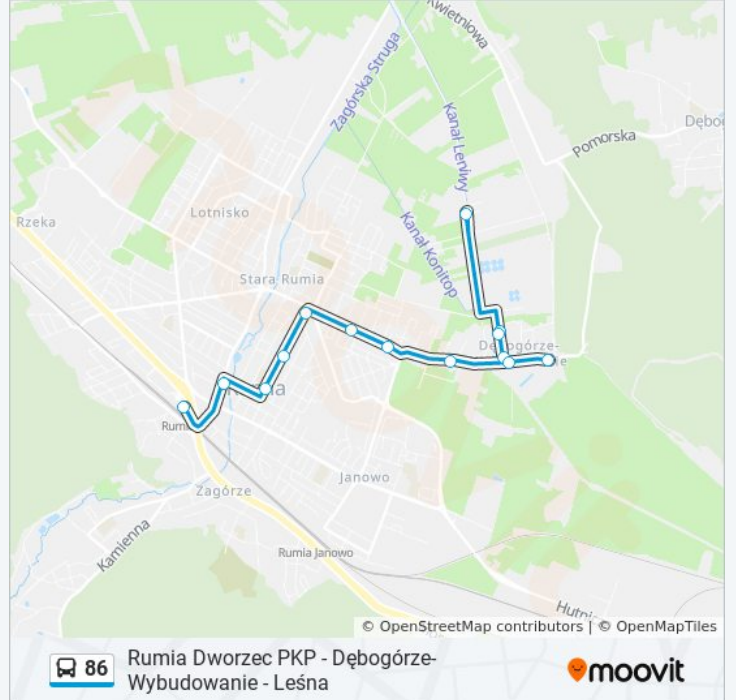

[WYŚWIETL ROZKŁAD JAZDY LINII](#)

Cmentarz Komunalny 01
Górnicza 03
Urząd Miasta Rumi 01
Rumia Dworzec PKP - Towarowa 02
Strzelecka 02
Grunwaldzka - Ceynowy 01
Rumia Dworzec PKP 08
Starowiejska - Poczta 02
Wybickiego 02
Derdowskiego - Przychodnia 02
Derdowskiego - Dębogórska 02
Klonowa 02
Osiedle Królewskie 02
Wierzbowa 02
Dębogórze-Wybudowanie - Długa 04
Dębogórze-Wybudowanie - Boisko 02
Dębogórze-Wybudowanie - Mostowa 01

14 przystanków

[WYŚWIETL ROZKŁAD JAZDY LINII](#)

- Rumia Dworzec PKP 08
- Starowiejska - Poczta 02
- Wybickiego 02
- Derdowskiego - Przychodnia 02
- Derdowskiego - Dębogórska 02
- Klonowa 02
- Osiedle Królewskie 02
- Wierzbowa 02
- Dębogórze-Wybudowanie - Długa 04
- Dębogórze-Wybudowanie - Boisko 02
- Dębogórze-Wybudowanie - Mostowa 01
- Dębogórze-Wybudowanie - Boisko 01
- Dębogórze-Wybudowanie - Długa 02
- Dębogórze-Wybudowanie - Leśna 02

Rozkład jazdy dla: autobus 86

Rozkład jazdy dla Rumia Dworzec PKP 08→Dębogórze-Wybudowanie - Leśna 02

| | |
|--------------|---------------|
| poniedziałek | 05:45 - 19:05 |
| wtorek | 05:45 - 19:05 |
| środa | 05:45 - 19:05 |
| czwartek | 05:45 - 19:05 |
| piątek | 05:45 - 19:05 |
| sobota | 08:01 - 13:51 |
| niedziela | 08:01 - 13:51 |

Informacja o: autobus 86

Kierunek: Rumia Dworzec PKP 08→Dębogórze-Wybudowanie - Leśna 02

Przystanki: 14

Długość trwania przejazdu: 12 min

Podsumowanie linii:

Rozkłady jazdy i mapy tras dla autobus 86 są dostępne w wersji offline w formacie PDF na stronie moovitapp.com. Skorzystaj z [Moovit App](#), aby sprawdzić czasy przyjazdu autobusów na żywo, rozkłady jazdy pociągu czy metra oraz wskazówki krok po kroku jak dojechać w Trójmiasto komunikacją zbiorową.