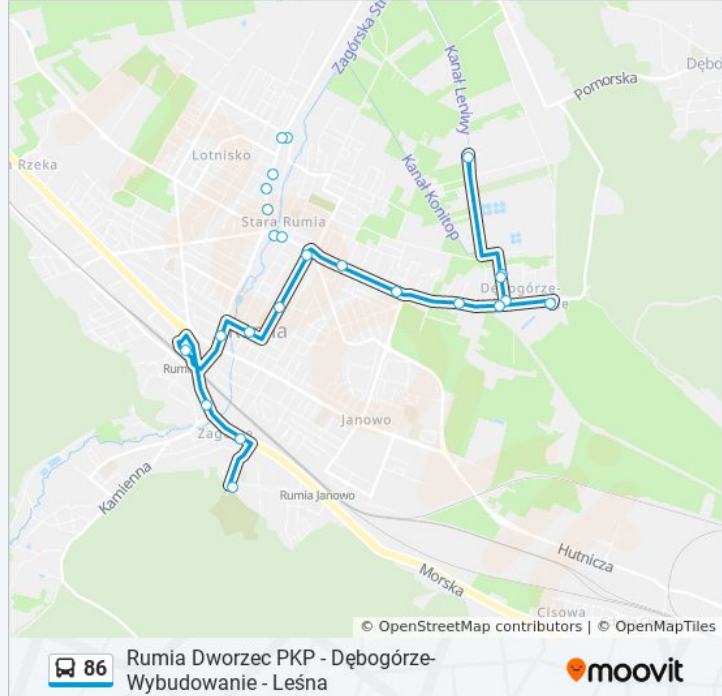

25 przystanków

[WYŚWIETL ROZKŁAD JAZDY LINII](#)

- Dębogórze-Wybudowanie - Leśna 02
- Dębogórze-Wybudowanie - Długa 04
- Dębogórze-Wybudowanie - Boisko 02
- Dębogórze-Wybudowanie - Mostowa 01
- Dębogórze-Wybudowanie - Boisko 01
- Dębogórze-Wybudowanie - Długa 01
- Wierzbowa 01
- Osiedle Królewskie 01
- Klonowa 01
- Rondo Jana Pawła II 01
- Konopnickiej 02
- Słowackiego 02
- Rumia Partyzantów 04
- Kazimierz - Kazimierska 01
- Rumia Partyzantów 01
- Słowackiego 01
- Rondo Jana Pawła II 02
- Derdowskiego - Dębogórska 01

Informacja o: autobus 86

Kierunek: Dębogórze-Wybudowanie - Leśna
02→Cmentarz Komunalny 01

Przystanki: 25

Długość trwania przejazdu: 21 min

Podsumowanie linii:

Derdowskiego - Przychodnia 01

Wybickiego 01

Starowiejska - Poczta 01

Rumia Dworzec PKP 07

Urząd Miasta Rumi 02

Górnicza 02

Cmentarz Komunalny 01

Kierunek: Dębogórze-Wybudowanie - Leśna 02→Cmentarz Komunalny 01

17 przystanków

[WYŚWIETL ROZKŁAD JAZDY LINII](#)

Dębogórze-Wybudowanie - Leśna 02